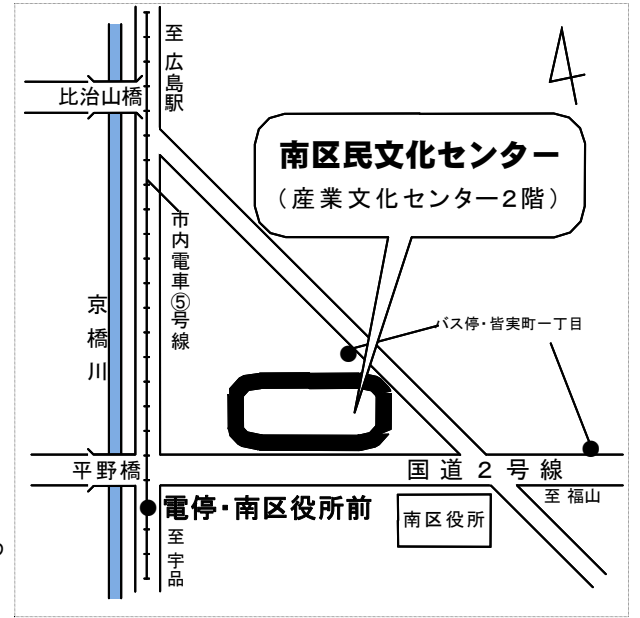

～核兵器禁止条約発効！ ひかりにむかって～

2021年西日本合唱講習会in広島のご案内 第2報

それでも集い、うたうことを私たちは希求します

◆日時◆ **5月4日(祝・火)～5日(祝・水)**
4日 13時～21時/5日 9時～16時 (予定)

◆会場◆ **広島市南区民文化センター**
→アクセス等詳細は裏面

◆講習内容より◆ …講習スケジュール案裏面

- 事前譜読み練習 (5/4午前)
- ♪青山邦恵さんの声楽講座 (5/4 午後・5/5 午前)
- ♪合唱講座 (5/4 午後・夜、5/5午前・午後)
- ♪広島県被団協・佐久間邦彦さんの核兵器禁止条約発効記念講演 (5/4 午後)

◆講師◆

- 寺沢 希さん (広島県合唱連盟副理事長・エリザベト音楽大学非常勤講師)
- 佐久間邦彦さん (広島県被爆者団体協議会理事長)
- 青山邦恵さん (声楽家)
- 渡辺享則さん (日本のうたごえ全国協議会副会長・同教育部会責任者・長野合唱団指揮者)
- 山本恵造さん (関西合唱団指揮者・レガテ指揮者)
- 高田龍治さん (広島合唱団他指揮者)
- 田中香月さん/三好敬子さん (ピアニスト)

◆教材曲◆ (今後変更になる可能性があります)

- ●被爆75年記念作品 うたごえ作曲家によるオムニバス創作曲集「風の音符たち」から
  「もしあなたがここにいれば」「たいせつなこと」「生存の叫び」
- ●「大地讃頌」(大木惇夫 詞/佐藤眞 曲)
- ●「広島 愛の川」(中沢啓治 詩/山本加津彦 曲)
- ●「リナッシェロ リナッシェライ Rinascerei, rinascerei」
  (緒方一夫 日本語詞/Roby Facchinetti 曲/たかだりゅうじ 合唱編曲)
- ●「We Are The World」(Michael Jackson & Lionel Richie 詞曲/Roger Emerson 編曲/
  関西合唱団 & 関西合唱団青年部Peace&Amuse 日本語詞)

◆宿泊・弁当◆ →ウラをご覧ください

◆受講料◆

うたごえ協議会会員 = ¥11,000 (1日のみ¥7,000) ※会員外 = ¥13,000 (1日 ¥9,000)
中四国のつた協議会 = ¥8,000 (1日のみ¥5,000) ※会員外 = ¥11,000 (1日 ¥6,000)

◆参加申し込み方法◆

- ①申込用紙に必要事項を記入して、下記、講習会事務局までお申し込み下さい。
- ②受講料と、宿泊・弁当希望の場合は宿泊・弁当代を、別途ご送金下さい。
- ③申し込み〆切り = 最終4/28事務局到着分まで
  ※**宿泊申込は4/3(土)で締め切りしました。**以後は、事務局まで問い合わせ
  ※必要事項がわかれば、所定の申込用紙以外、メールなどでもOK。
  ※必ず、お手元に控えを残して下さい
  ※不明な点は講習会事務局 ↓ までお気軽にお問合せください。

＜使用楽譜について＞

- ①うたごえ作曲家によるオムニバス「風の音符たち」
  …創作曲集(税込¥1,000)
  音楽センタールートでご購入ください。
  または、講習会事務局までお問合せください。
  講習会当日の購入もできます。
- ②「We Are The World」
  …別途、ピース楽譜を用意します。
- ③その他の曲
  …ひろしま祭典楽譜集所収。税込2,000円。
  音楽センタールートでご購入ください。
  または、講習会事務局までお問合せください。
  講習会当日の購入もできます。

当日、体調のすぐれない方は、参加をご遠慮ください。
(その場合、受講料については返金します)

*****

【主催】日本のうたごえ全国協議会

【講習会事務局】 全国事務局 〒631-0041 奈良市学園大和町3-218掛川方 奈良のうたごえ協議会事務局
Tel. 090-6963-5804 (掛川) / Fax. 0742-47-6113 / e-mail utagaki@sings.jp

現地事務局 広島県のうたごえ協議会
Tel & FAX. 082-295-5065 / e-mail hiroutakyo@yahoo.co.jp

◆受講料・宿泊代等振込先◆

【郵便振替口座】 ゆうちょ銀行から → → → 01010-0-43593 京都うたごえ協議会
ゆうちょ銀行以外から → ゆうちょ銀行 一〇九(イチゼロキユウ)店 当座預金0043593 京都うたごえ協議会

*****

2021年西日本合唱講習会参加申込書

受講料 _____ 円、宿泊代 _____ 円、弁当代 _____ 円、合計 _____ 円を添えて申し込みます。 2021年 ____ 月 ____ 日

※参加日、宿泊、弁当など、選択肢のあるものは、該当するものに○をつけてください。

府県	サークル・合唱団	うたごえ協議会
氏名	住所 〒	会員・会員外
パート: ソプラノ・アルト・テナー・バス	男・女	
自宅電話	FAX	携帯電話
e-mail	宿泊希望	5/4宿泊・不要 宿泊代計 円
参加日 両日・4日のみ・5日のみ	受講料 円	※宿泊申込は〆切を過ぎています。 希望する方は、事務局・掛川までお問い合わせください
弁当申込 5/4昼・5/4夕・5/5昼	弁当代 円	受講料・宿泊代 入金方法 振込・現金書留・持参・その他 入金日 月 日

広島以外の方の申込は、
全て全国事務局で取り扱い
ます