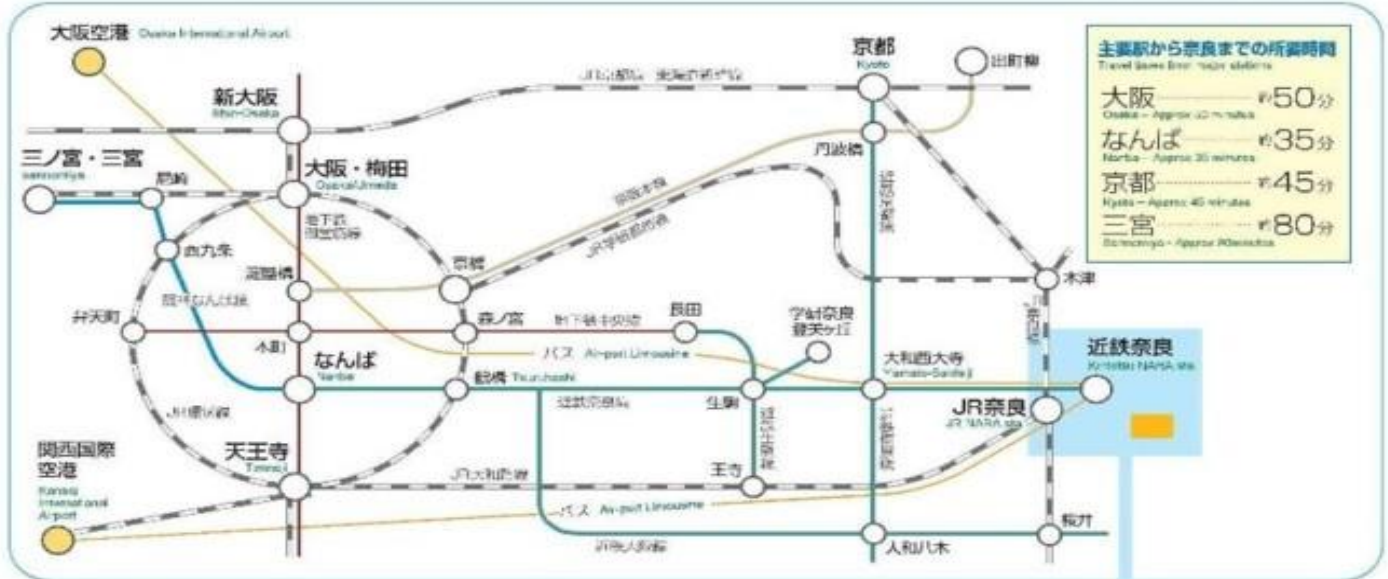

■2月1日(土)午後の会場⇒奈良県教育会館(下記地図で県庁と奈良女子大学の中間あたり)

■2月1日(土)夜～2日(日)の会場⇒奈良教育大学附属小学校 アクセス

- 電車の場合 近鉄奈良駅から市内循環バス(外回り2系統)で高畑町下車 JR奈良駅から市内循環バス(内回り1系統)で高畑町下車→平日は大学の通用門より入って上り坂直進突き当たりが付小です。
- お車の場合 大学正門から守衛室で入構カードをもらってゲートを通り突き当たり右折。駐車場は附属小学校玄関前右折し、小学校の次の教職大学院裏です。附属小学校にはありません。  
 ※ただし、大学内は車の入構を制限しているため事前に付小での許可がいます。