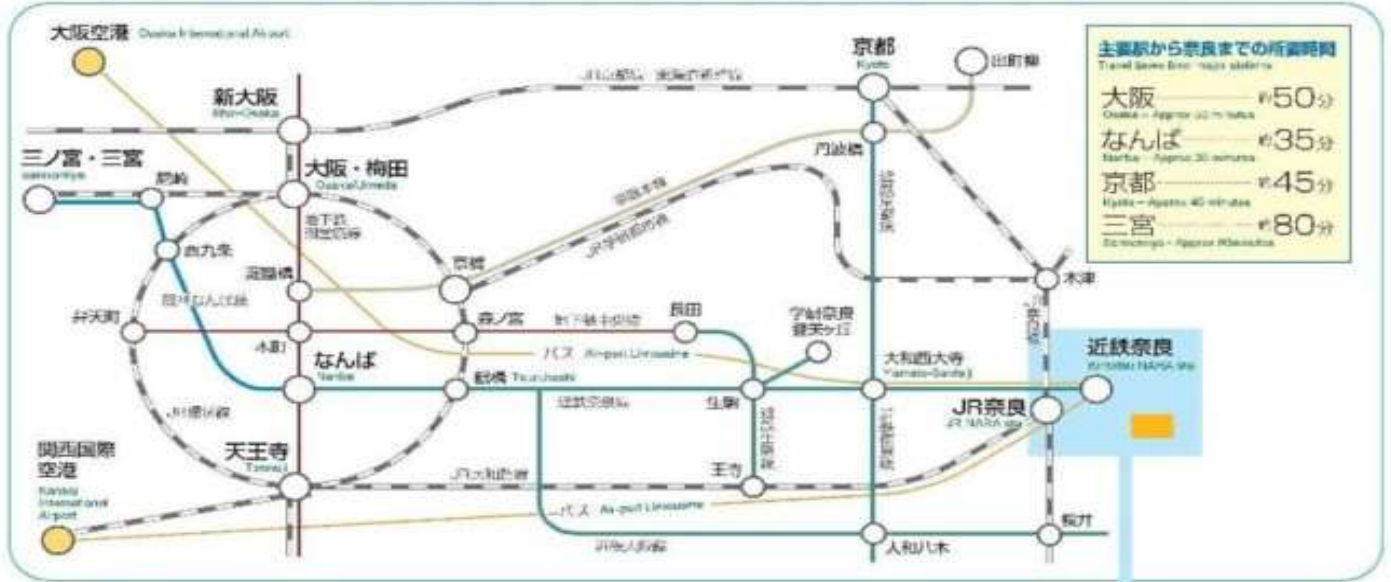

<メール> mshdkon999@ex.bw.dream.jp

※宿泊ホテルは奈良駅付近で各自確保おねがいします。

1日(土)

13:30 開会
14:00 寮美千子さん講座
15:30 持ち寄り詩・曲発表
17:00 会場移動
18:00 実作①
21:00 1日目終了

2日(日)

9:00 実作②
12:00 昼食休憩
13:00 作品発表会・講評
15:00 終了

<2019創作講習会参加申込書>

氏名	団体	● 創作経験・持ち寄り詩・曲
住所		
TEL	FAX	
携帯	E-Mail	
参加形態 (○印)	2日間通し / 1日・2日	
食事 (○印)	1日夕 ・ 2日 昼	

- 2月1日(土)午後の会場⇒奈良市内の公共施設(今後、会場を押さえることとなります)
- 2月1日(土)夜～2日(日)の会場⇒奈良教育大学附属小学校 アクセス

- 電車の場合 近鉄奈良駅から市内循環バス（外回り2系統）で高畑町下車 JR奈良駅から市内循環バス（内回り1系統）で高畑町下車→平日は大学の通用門より入って上り坂直進突き当たりが付小です。
- お車の場合 大学正門から守衛室で入構カードをもらってゲートを通り突き当たり右折。駐車場は附属小学校玄関前右折し、小学校の次の教職大学院裏です。附属小学校にはありません。
※ただし、大学内は車の入構を制限しているため事前に付小での許可がいきます。