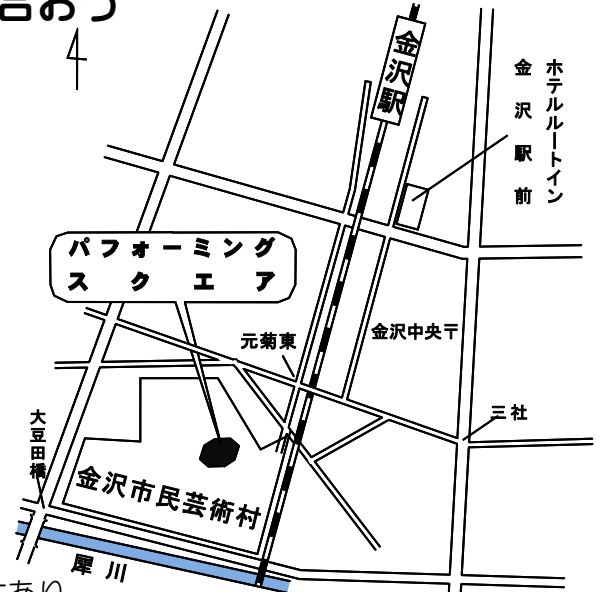

# 2017年西日本合唱講習会inいしかわのご案内 第2報

日本のうたごえ祭典inいしかわ・北陸の成功をめざし学び合おう

◆日時◆ **5月4日(祝・木)～5日(祝・金)**  
4日 13時45分～21時/5日 9時～16時 (いずれも予定)

◆会場◆ **金沢市民芸術村 パフォーミングスクエア 他**  
アクセス等は裏面

◆講師◆  
山本忠生さん (京都ひまわり合唱団指揮者)  
安藤常光さん (声楽家/金沢大学教授)  
表まり子さん (金沢市中央公民館合唱団常任指揮者/金城大学短期大学部・県立保育専門学校非常勤講師/声楽家)  
渡辺享則さん (日本のうたごえ全国協議会副会長/同教育部会責任者/長野合唱団指揮者)  
山本恵造さん (関西合唱団指揮者/レガータ指揮者)  
高田龍治さん (広島合唱団指揮者)  
ほか