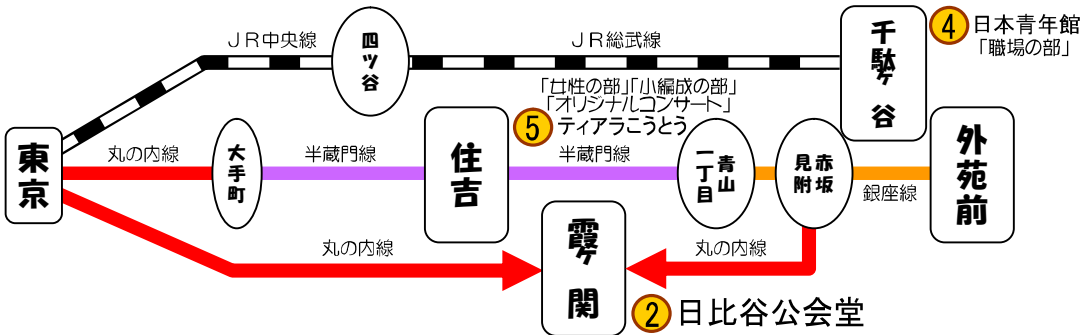

- ① 有明コロシアム 大音楽会<希求-ねがい> 11/24 13:00~
- ② 日比谷公会堂 60周年記念音楽会 11/23 17:00~
- ③ パルテノン多摩 お江戸のにぎわいコンサート 11/22 17:00~
- ④ 日本青年館 合唱発表会 11/23
- ⑤ ティアラこうとう 合唱発表会 11/22、11/23
- ♪ 祭典事務所

うたごえ祭典 MAP

主なアクセス ※ ()内の時間は目安です

11月22日(土)

東京→住吉(30分)
 東京→多摩センター(75分)
 住吉→多摩センター(65分)

11月23日(日)

東京→住吉(15分)
 東京→千駄ヶ谷(25分)
 住吉→外苑前(35分)
 東京→霞ヶ関(10分)
 住吉→霞ヶ関(25分)
 外苑前→霞ヶ関(10分)

11月24日(月・祝)

東京→国際展示場(25分)
 羽田空港→国際展示場(35分)