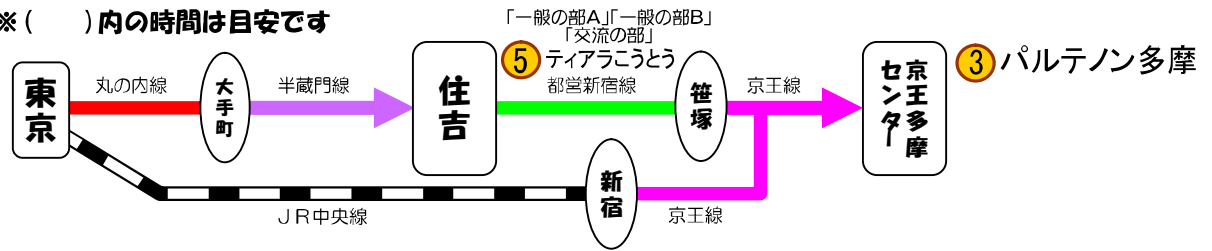

うたごえ祭典 MAP

主なアクセス ※ ( )内の時間は目安です

11月22日(土)

東京→住吉(30分)
東京→多摩センター(75分)
住吉→多摩センター(65分)