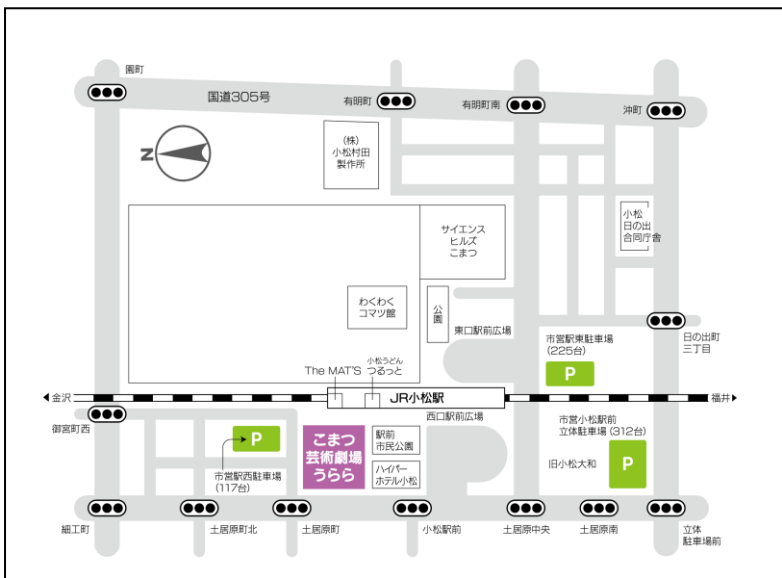

こまつ芸術劇場うらら

〒923-0921

石川県小松市土居原町 710 番地

☎ 0761-20-5500

11 月 24 日(金) 合唱発表会女性の部

11 月 26 日(日) 合唱発表会 一般の部 A、職場の部

【行き方】

JR 金沢駅から米原方面

普通列車(小松、福井行き) 約 40 分 500 円

JR 小松駅から徒歩 1 分