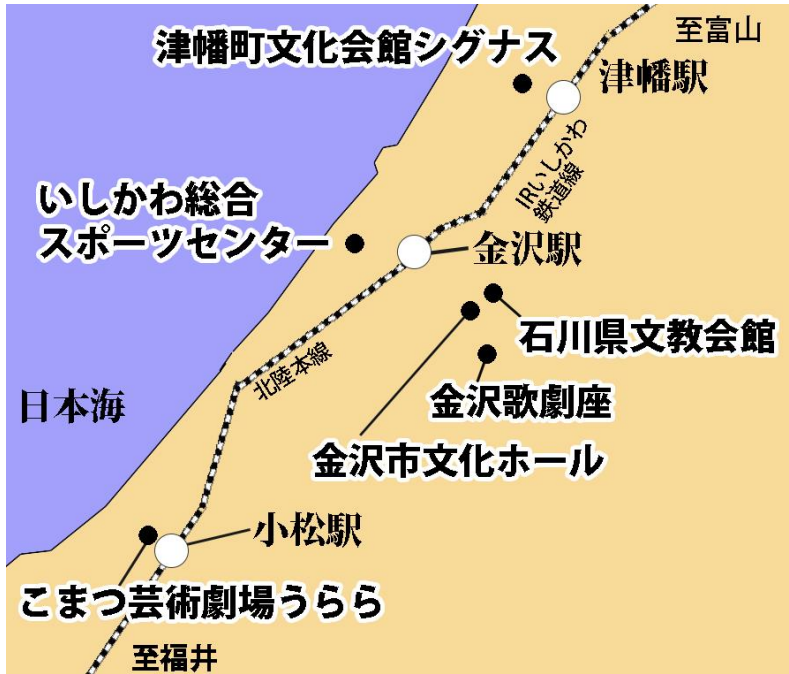

日本のおたごえ全国協議会
〒169-0072 東京都新宿区大久保 2-16-36
☎03-3200-0106 FAX 03-3200-0193
メール info@utagoie.gr.jp
Web Site <http://utagoie.gr.jp>

いしかわ総合スポーツセンター

〒920-0355
石川県金沢市稚日野町北 222 番地
☎076-268-2222
11月25日(土)大音楽会、大うたう会

【行き方】

タクシー約 20 分、2500 円～3000 円
(土曜日はバスが少ないのでご注意ください)

金沢歌劇座

〒920-0993
石川県金沢市下本多町 6 番丁 27 番地
☎076-220-2501
11月24日(金)特別音楽会

【行き方】

金沢駅東口バス 3 番のりば「東部車庫」「金沢学院大学」行き 「本多町」下車
(乗車時間 約 20 分、運賃 200 円) 徒歩 10 分)