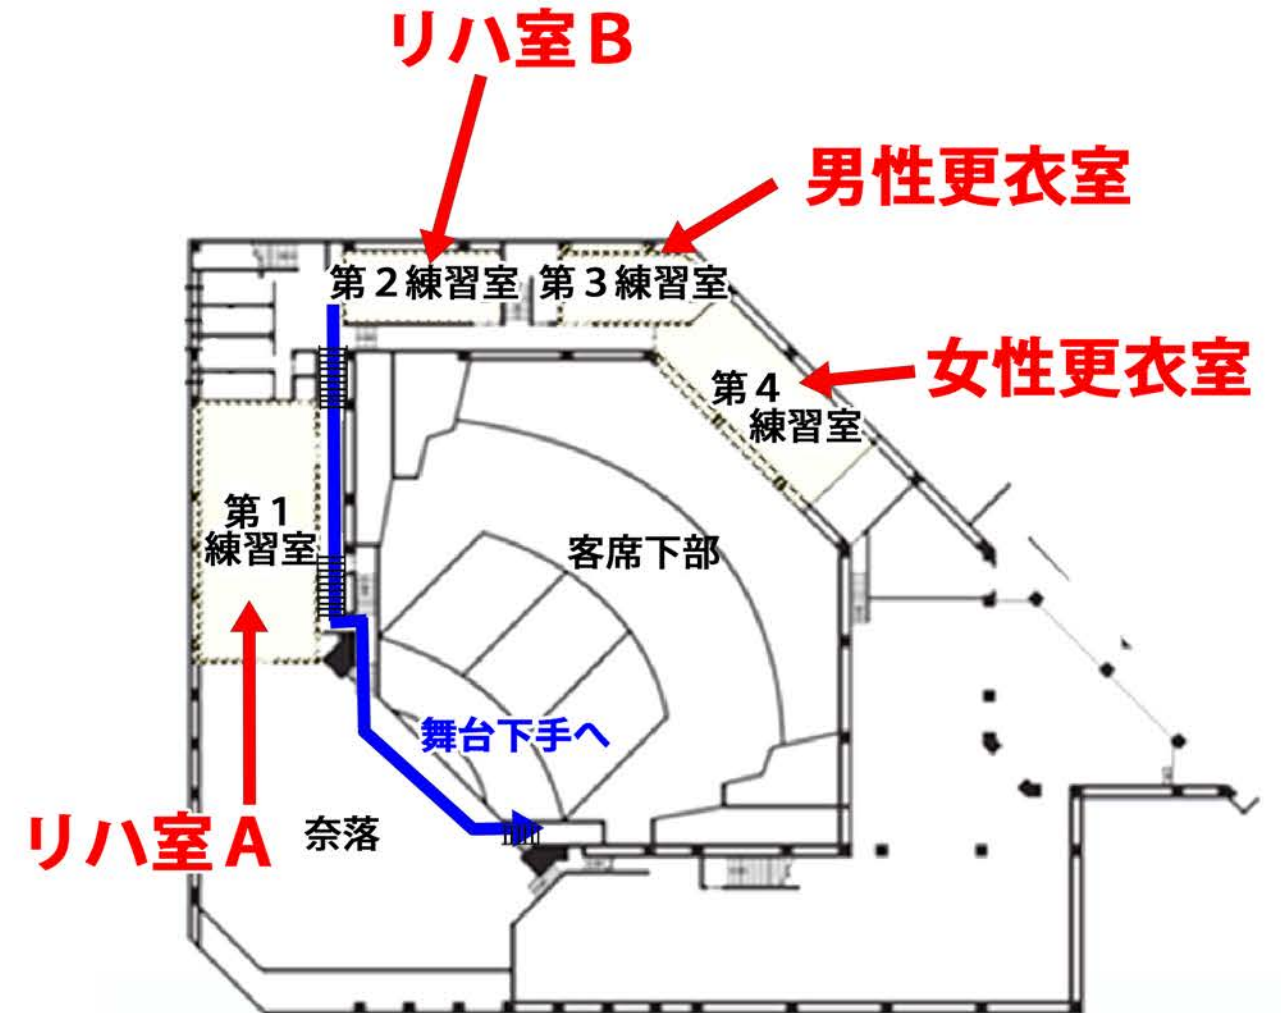

2017年日本のうたごえ祭典 in いしかわ・北陸
全国合唱発表会

2017年11月24日(金)
 一般の部B 12:55~18:20 ホール

金沢市文化ホール

※ 当日変更になる場合があります。

1階

審査員控室

事務局

地下1階

2階

荷物