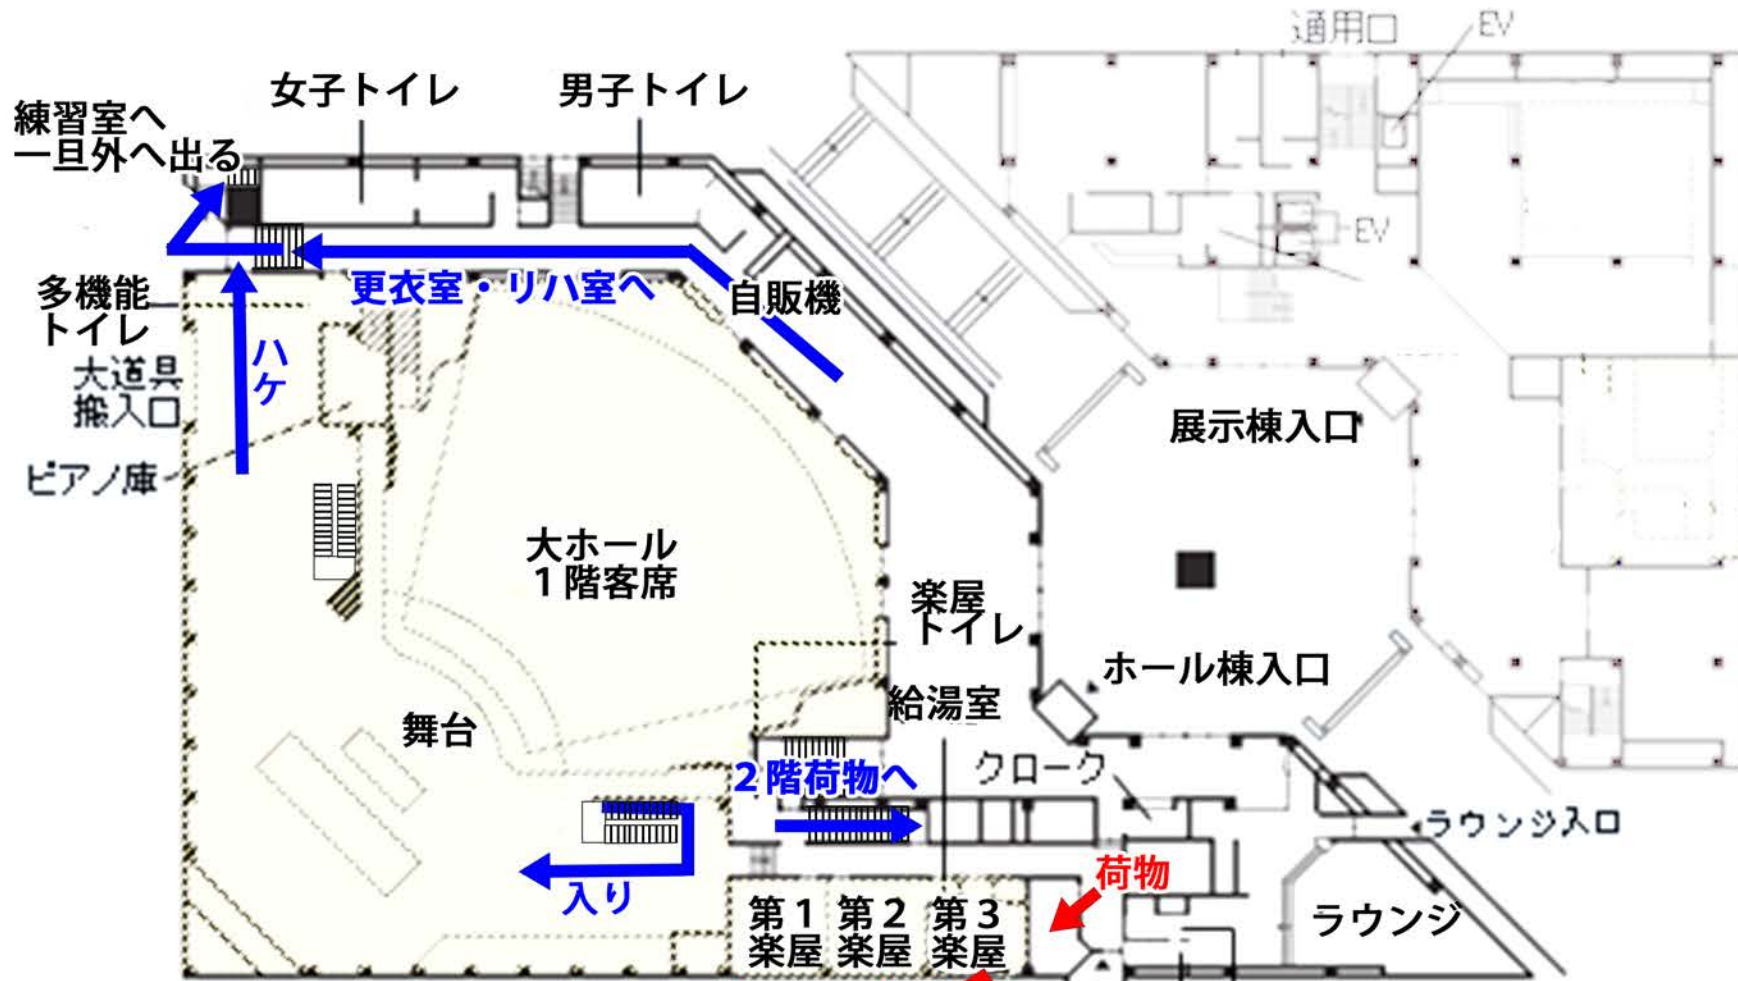

2017年日本のうたごえ祭典 in いしかわ・北陸
全国合唱発表会

2017年11月24日(金)
 一般の部B 12:55~18:20 ホール

金沢市文化ホール

※ 当日変更になる場合があります。

1階

審査員控室

事務局

地下1階

2階

荷物