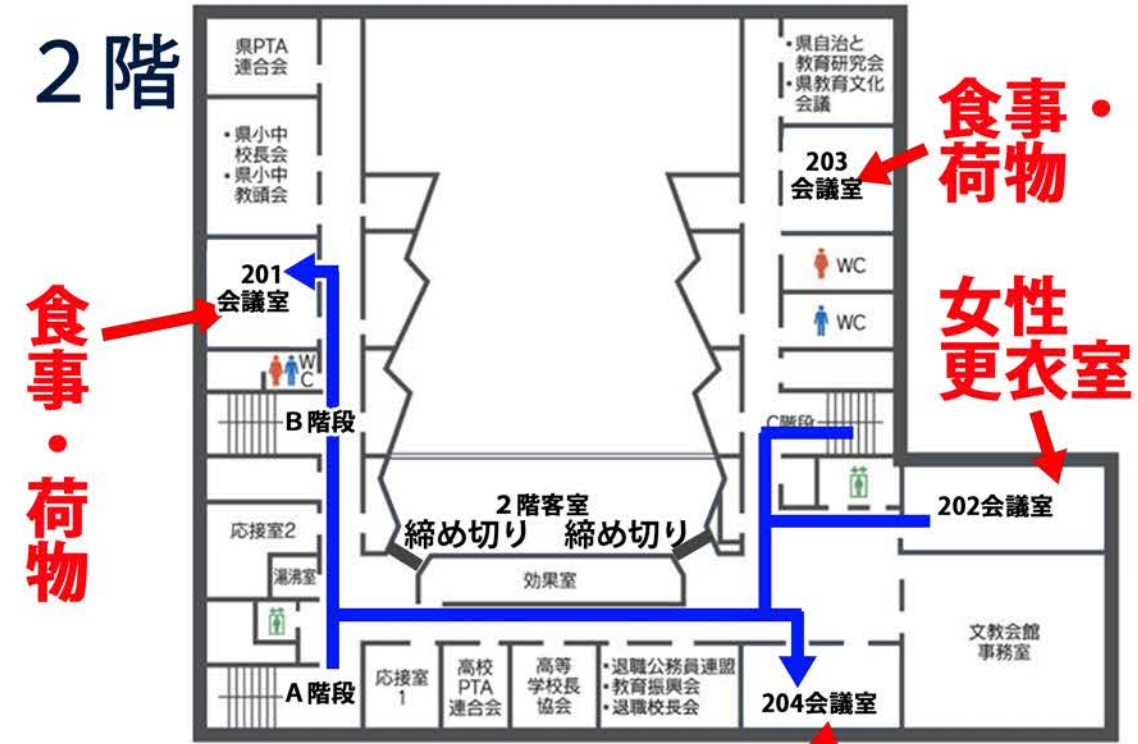

2017年日本のうたごえ祭典 in いしかわ・北陸
全国合唱発表会

2017年11月24日(金)
 交流の部① 11:55~16:02 ホール
 2017年11月26日(日)
 交流の部② 10:25~17:16 ホール

※ 当日変更になる場合があります。

石川県文教会館

1階

2階

地下1階