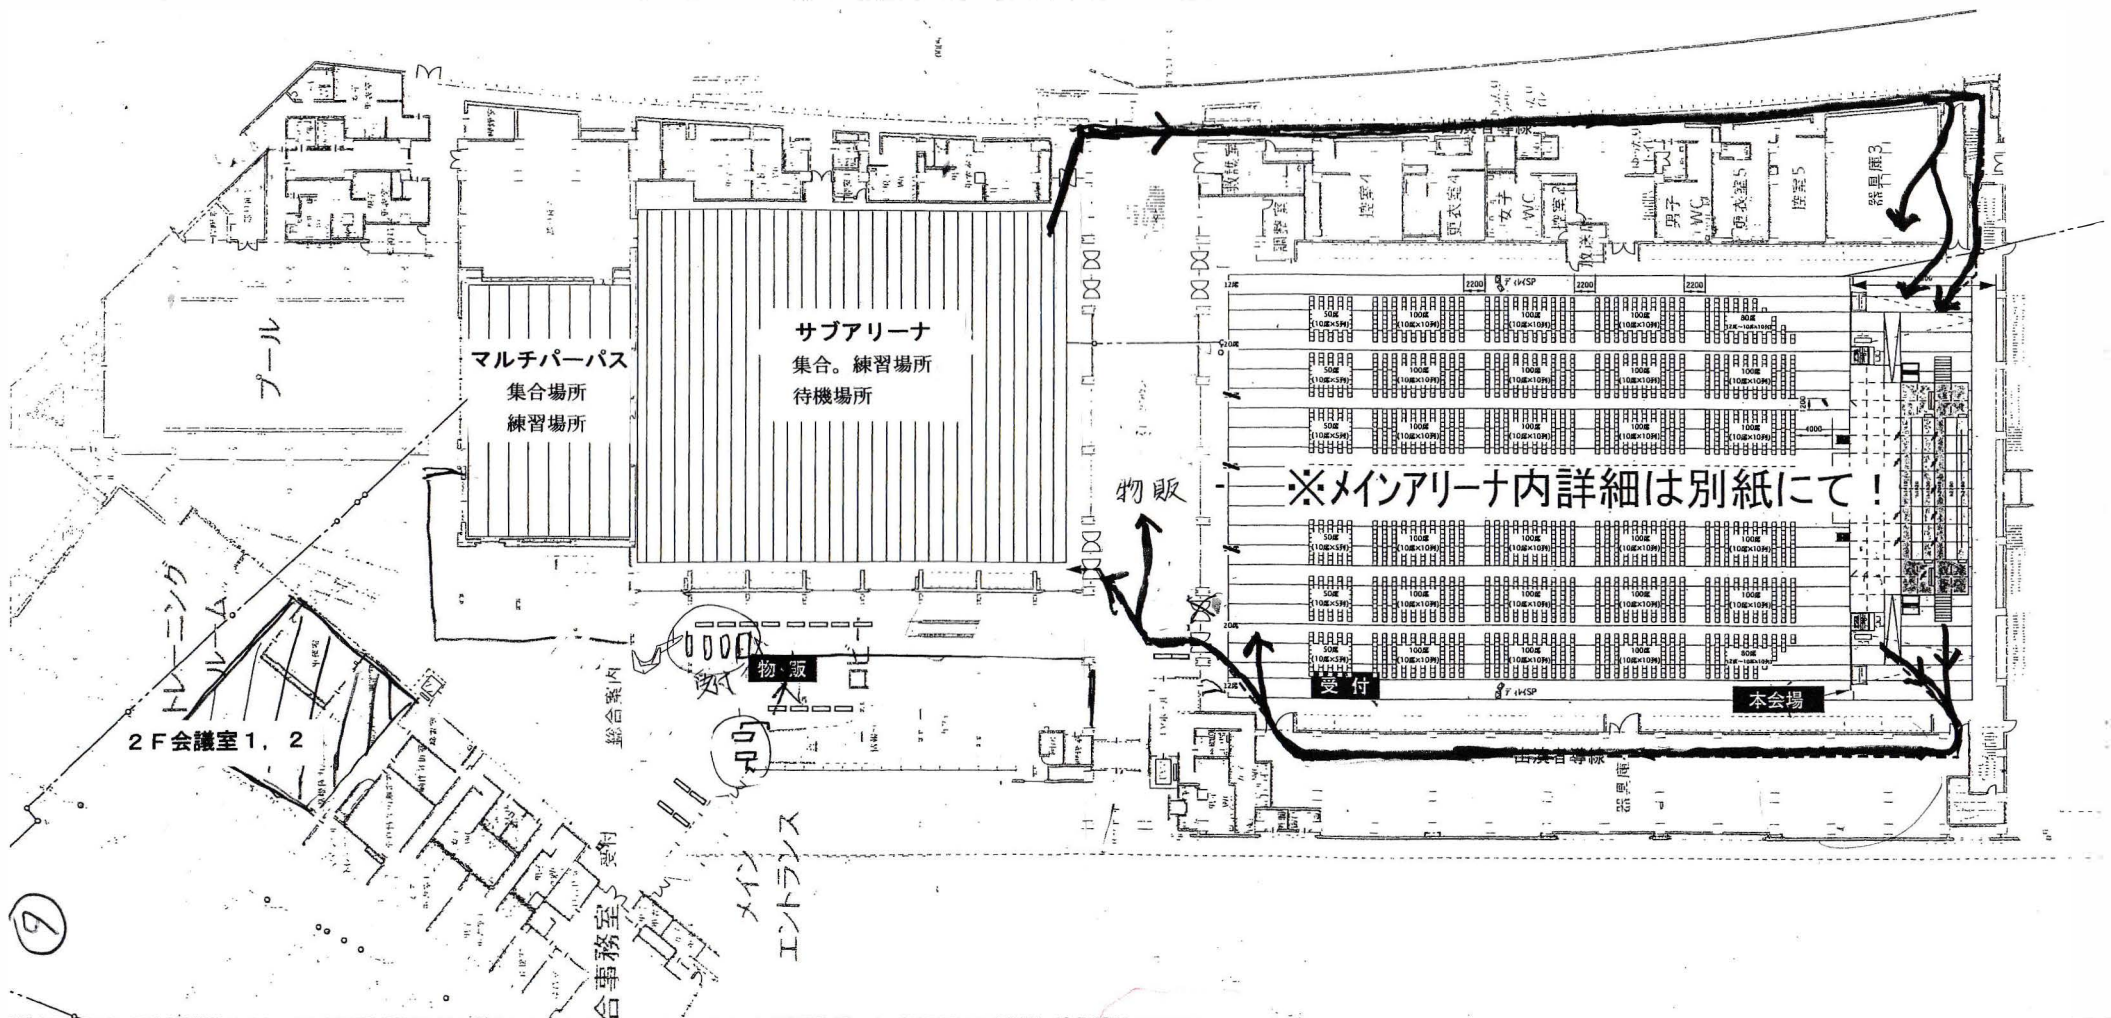

# 石川総合スポーツセンター1F会場図

Title 日本のおたごえ祭典 in いしかわ・北陸~つなごういのち つくろう 平和(ゆ)~「大音楽会・大うたう会会場」1F平面図

Time .17/11/24~25

Ver 170326

Scale 1/550 (A3)

Place いしかわ総合スポーツセンター

Design nobuhiko yamauchi

〒920-0348 金沢市松村7丁目135-1  
TEL(076)266-0246 FAX(076)266-0237