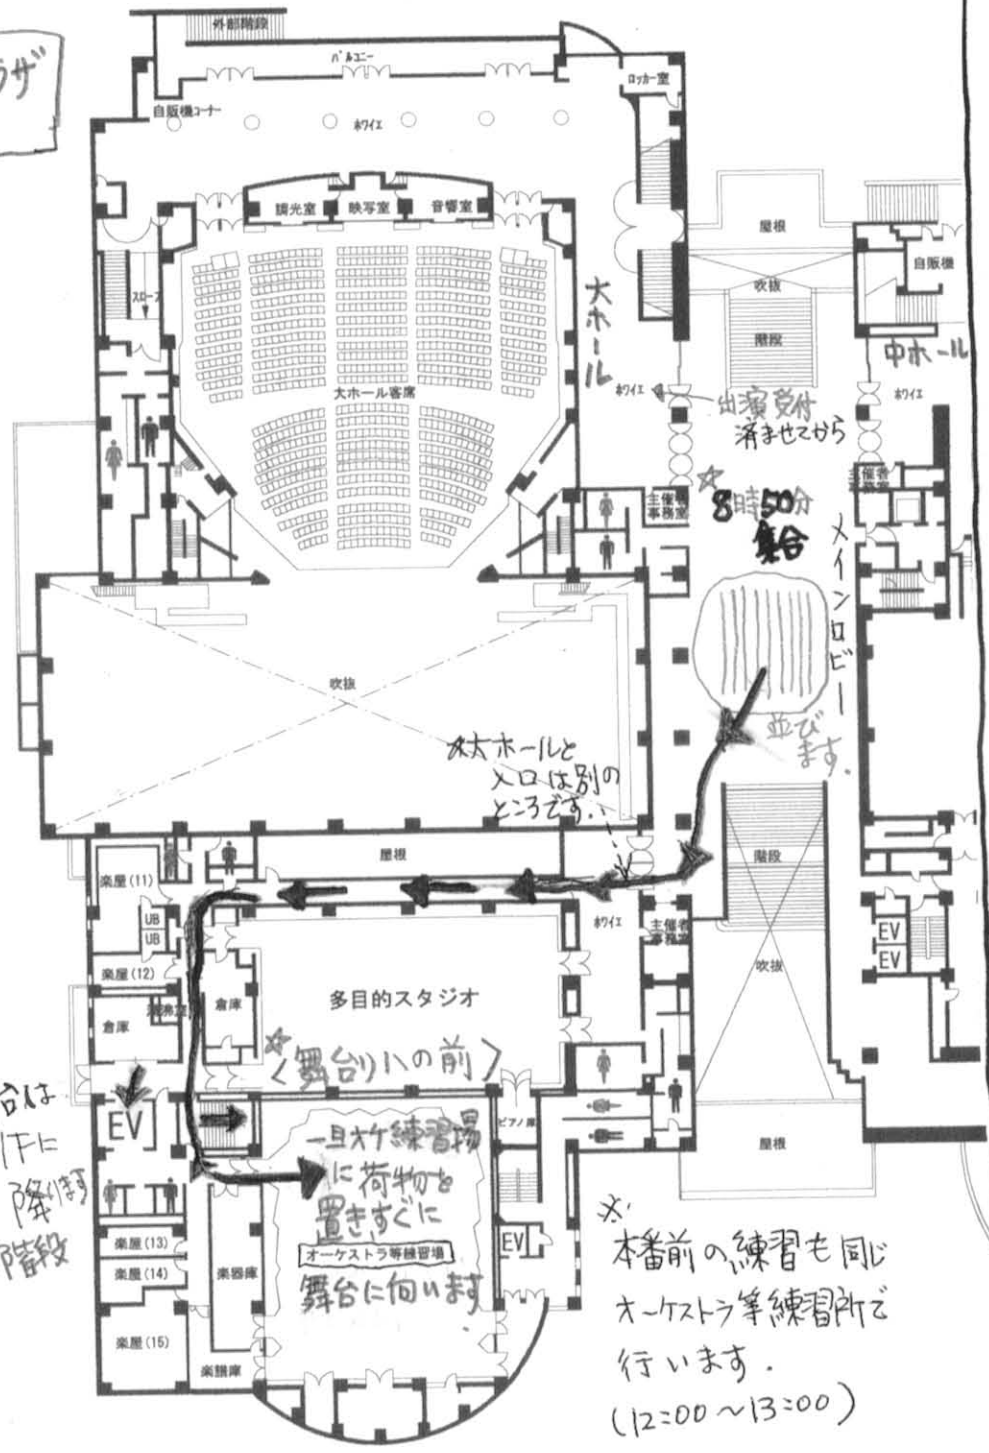

アステールプラザ  
2F

舞台は  
1Fに  
降  
EVと階段  
で。

※ 本番前の練習も同じ  
オーケストラ等練習所  
で行います。  
(12:00 ~ 13:00)

アステールプラザ  
1F

※ ハケは  
鏡上側です。  
舞台裏にP  
スペースを使い  
2Fに昇って  
オーケストラ  
練習場へ  
戻ります。

※ 平場の人(舞台裏)の時は  
ハケの時  
は幕あり  
125段の人は  
足場に昇り  
ます。