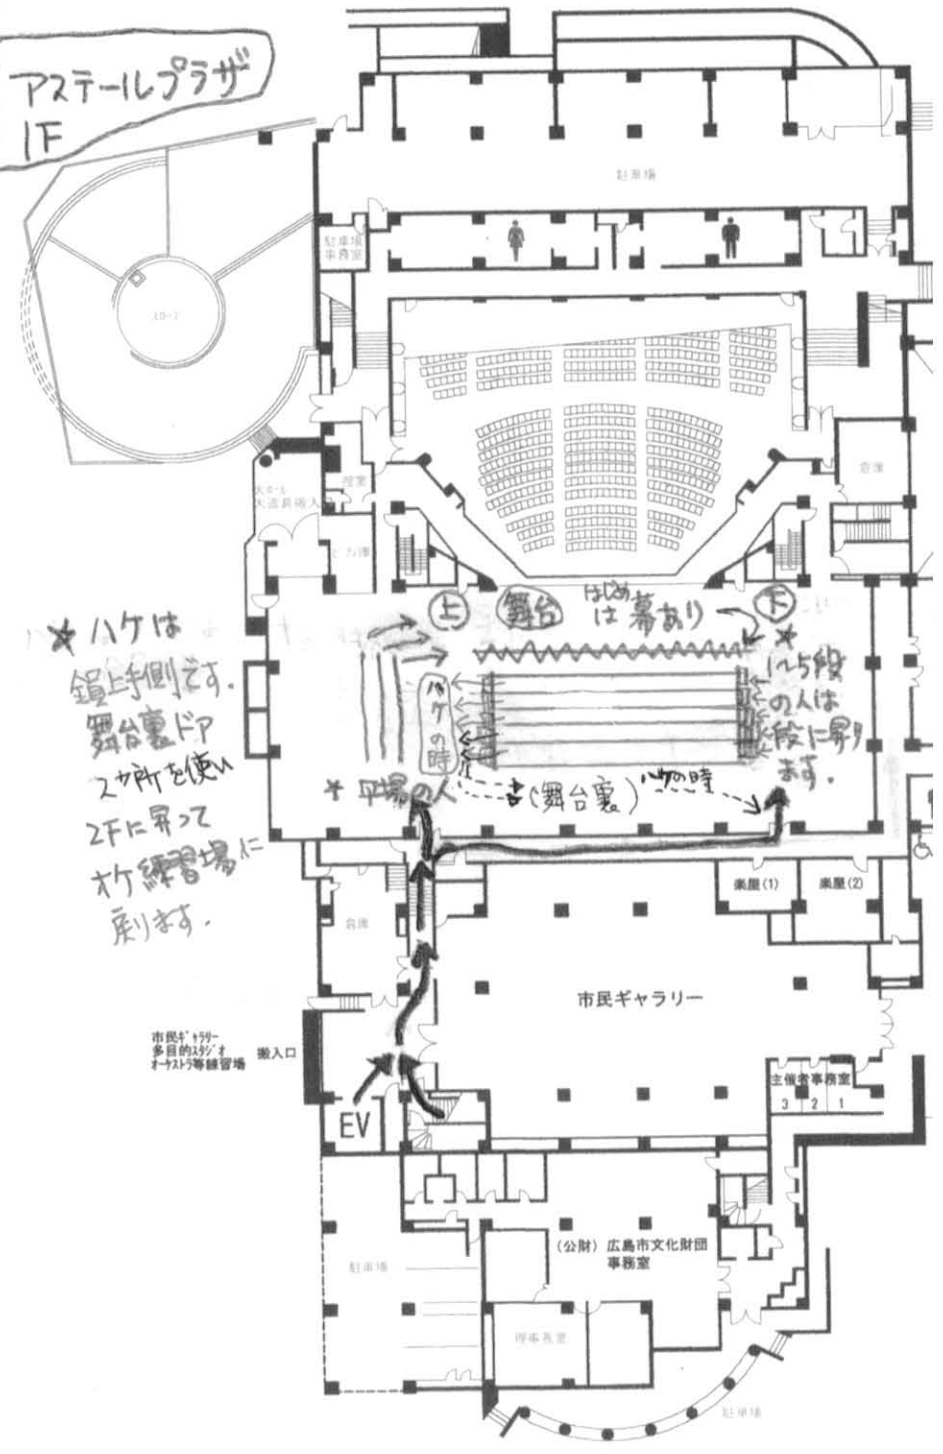

アステールプラザ  
2F

舞台は  
1Fに  
降  
EVと階段  
で。

※ 本番前の練習も同じ  
オーケストラ等練習所  
で行います。  
(12:00 ~ 13:00)

アステールプラザ  
1F

※ ハケは  
鏡上側です。  
舞台裏にP  
スペースを使い  
2Fに昇って  
オーケストラ  
練習場へ  
戻ります。

※ 平場の人(舞台裏)の時は  
ハケの時  
は幕あり  
125段の人は  
足場に昇り  
ます。