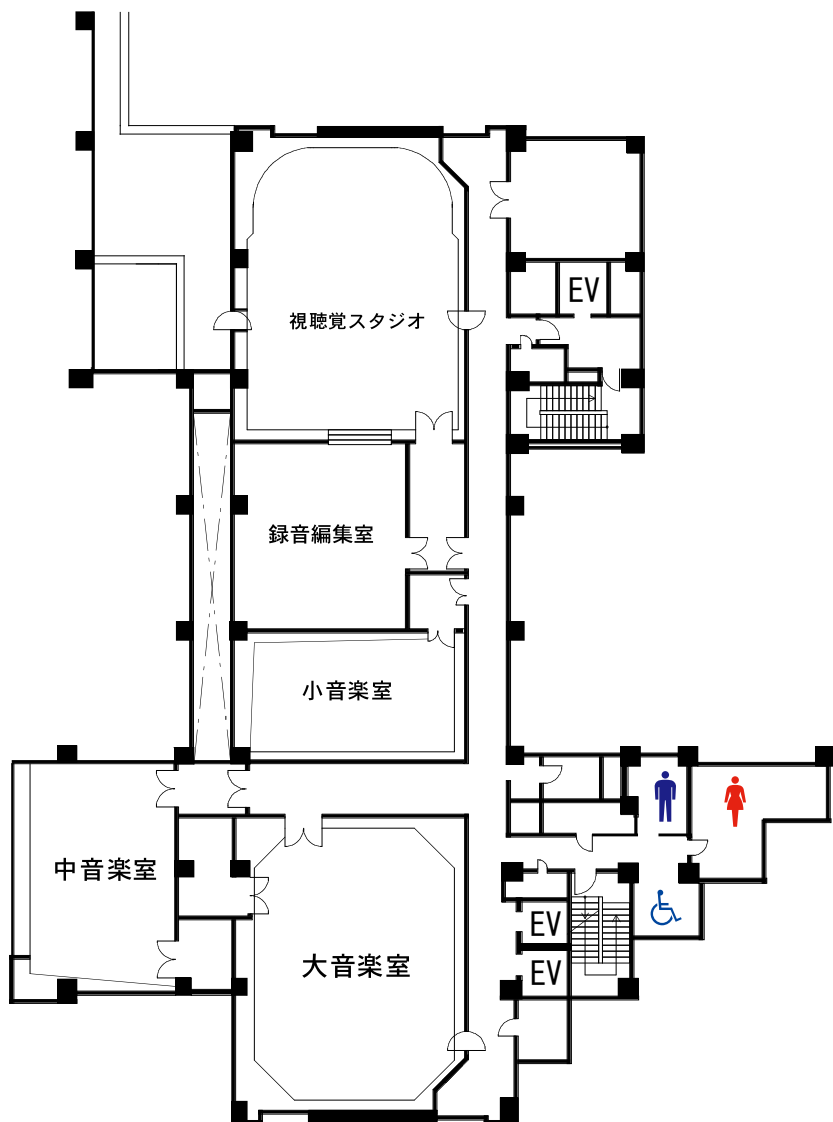

JMSアステールプラザ

〒730-0812 広島市中区加古町4番17号

電話 082-244-8000 FAX 082-246-5808

E-mail:naka-cs@cf.city.hiroshima.jp

5F