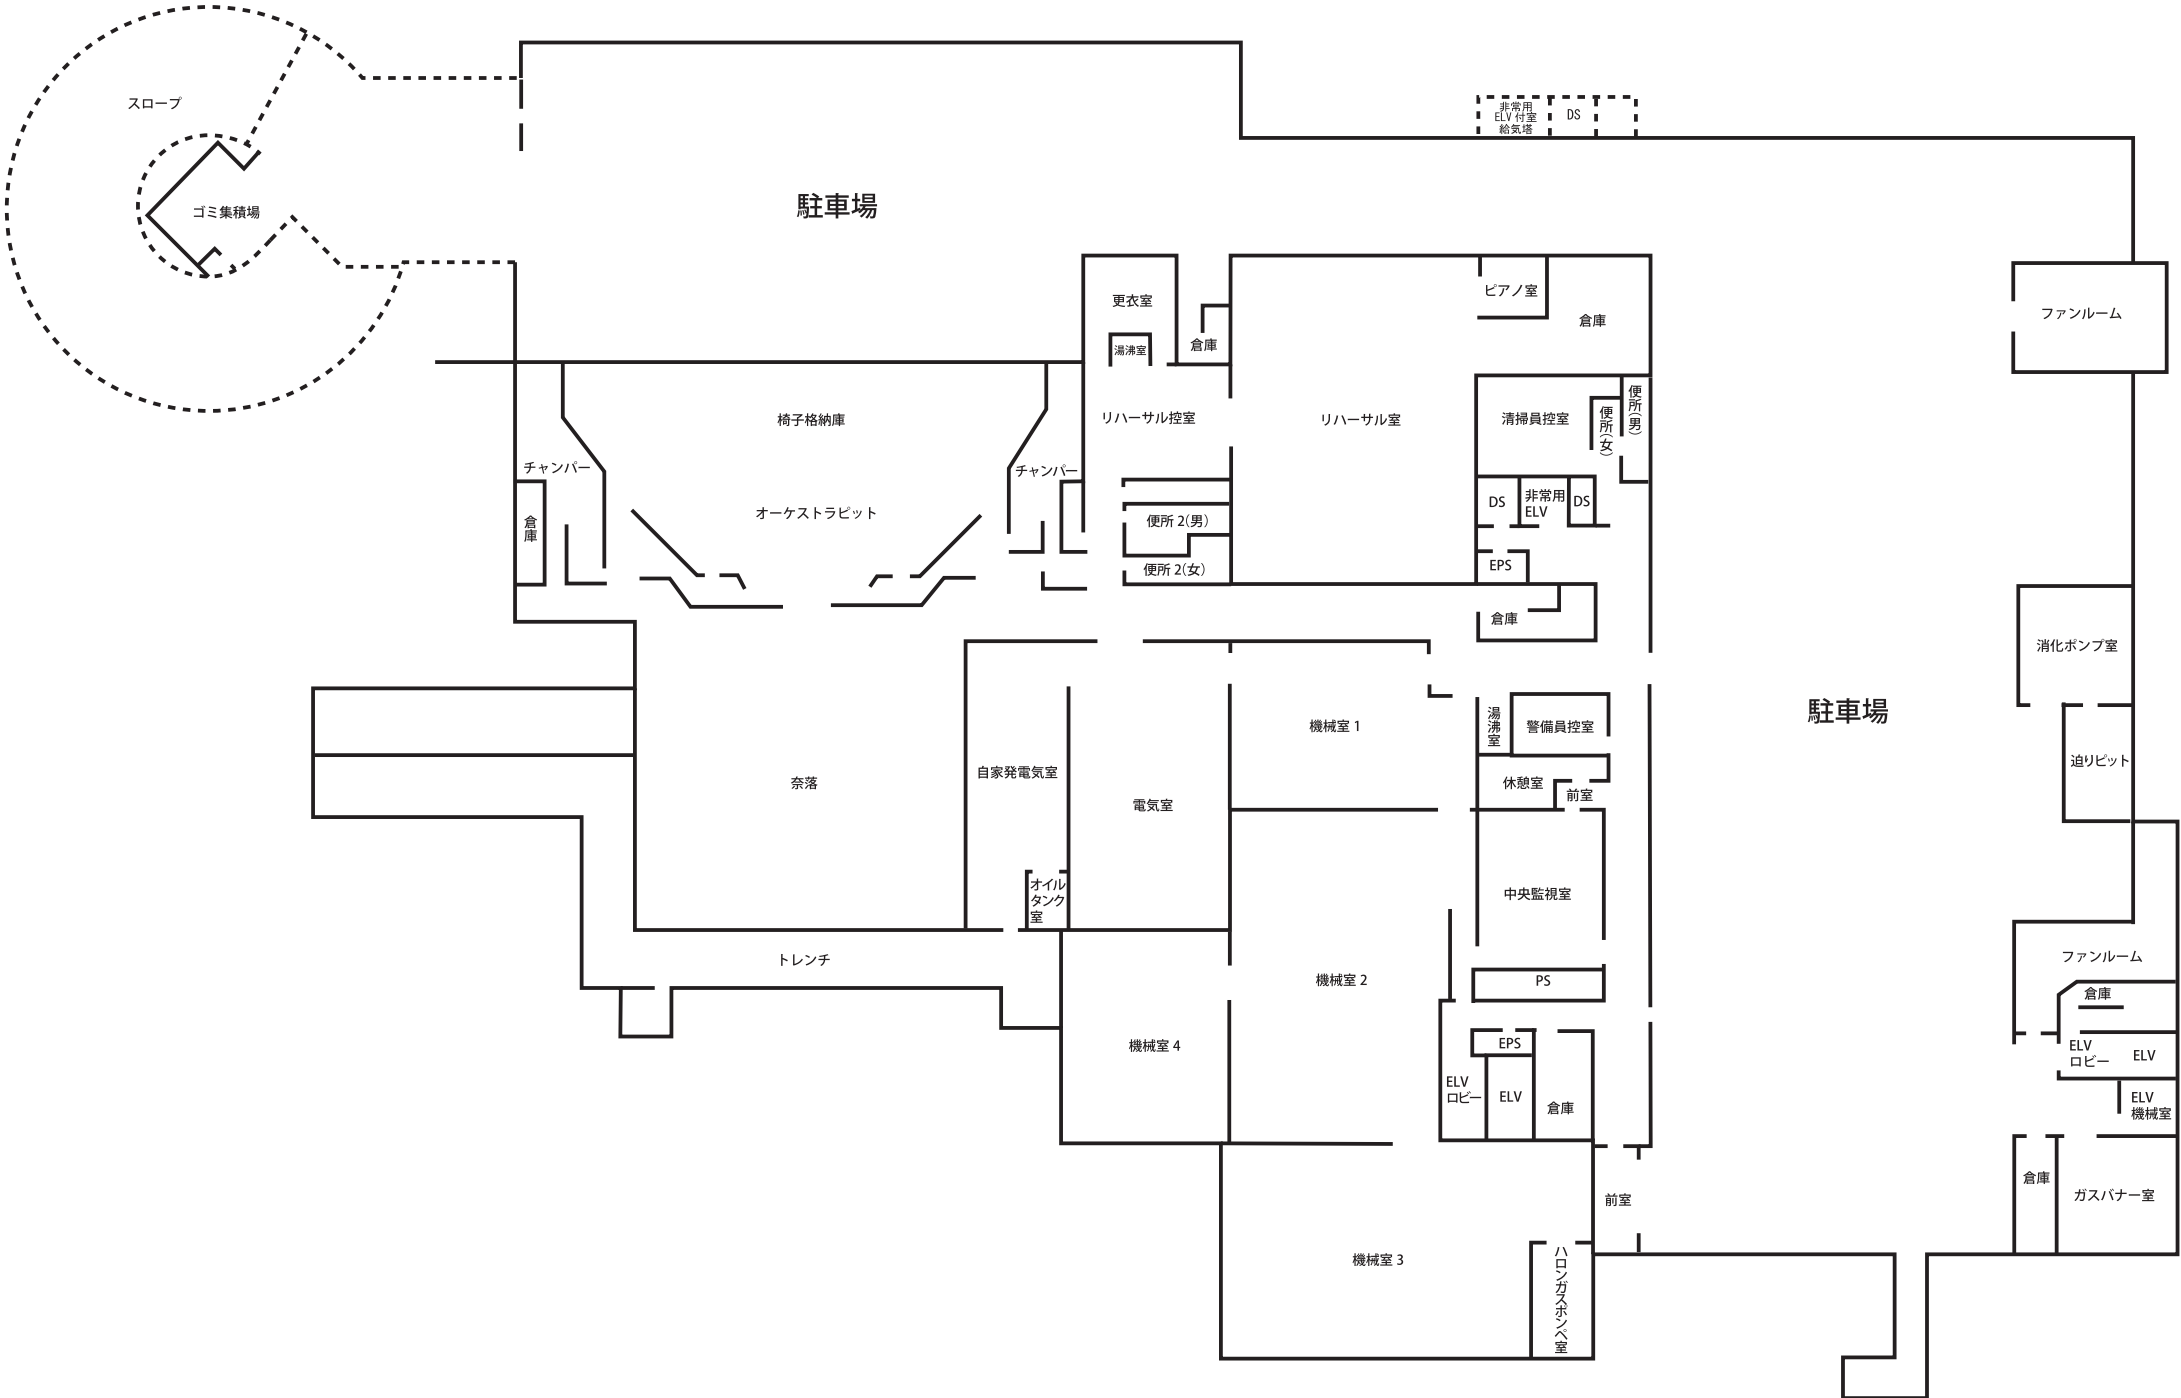

スロープ

ゴミ集積場

駐車場

非常用
ELV 付室
給気塔

DS

ファンルーム

更衣室

ピアノ室

倉庫

湯沸室

倉庫

椅子格納庫

リハーサル控室

リハーサル室

清掃員控室

便所男

便所女

チャンバー

オーケストラピット

チャンバー

便所 2(男)

便所 2(女)

DS

非常用
ELV

DS

EPS

倉庫

倉庫

奈落

自家発電電気室

電気室

機械室 1

湯沸室

警備員控室

休憩室

前室

中央監視室

駐車場

消化ポンプ室

追リピット

トレンチ

オイル
タンク
室

機械室 2

中央監視室

PS

ファンルーム

倉庫

ELV
ロビー

ELV

ELV
機械室

機械室 4

EPS

ELV
ロビー

ELV

倉庫

倉庫

ガスバーナー室

機械室 3

ハロン
ガス
消火
装置
室

前室