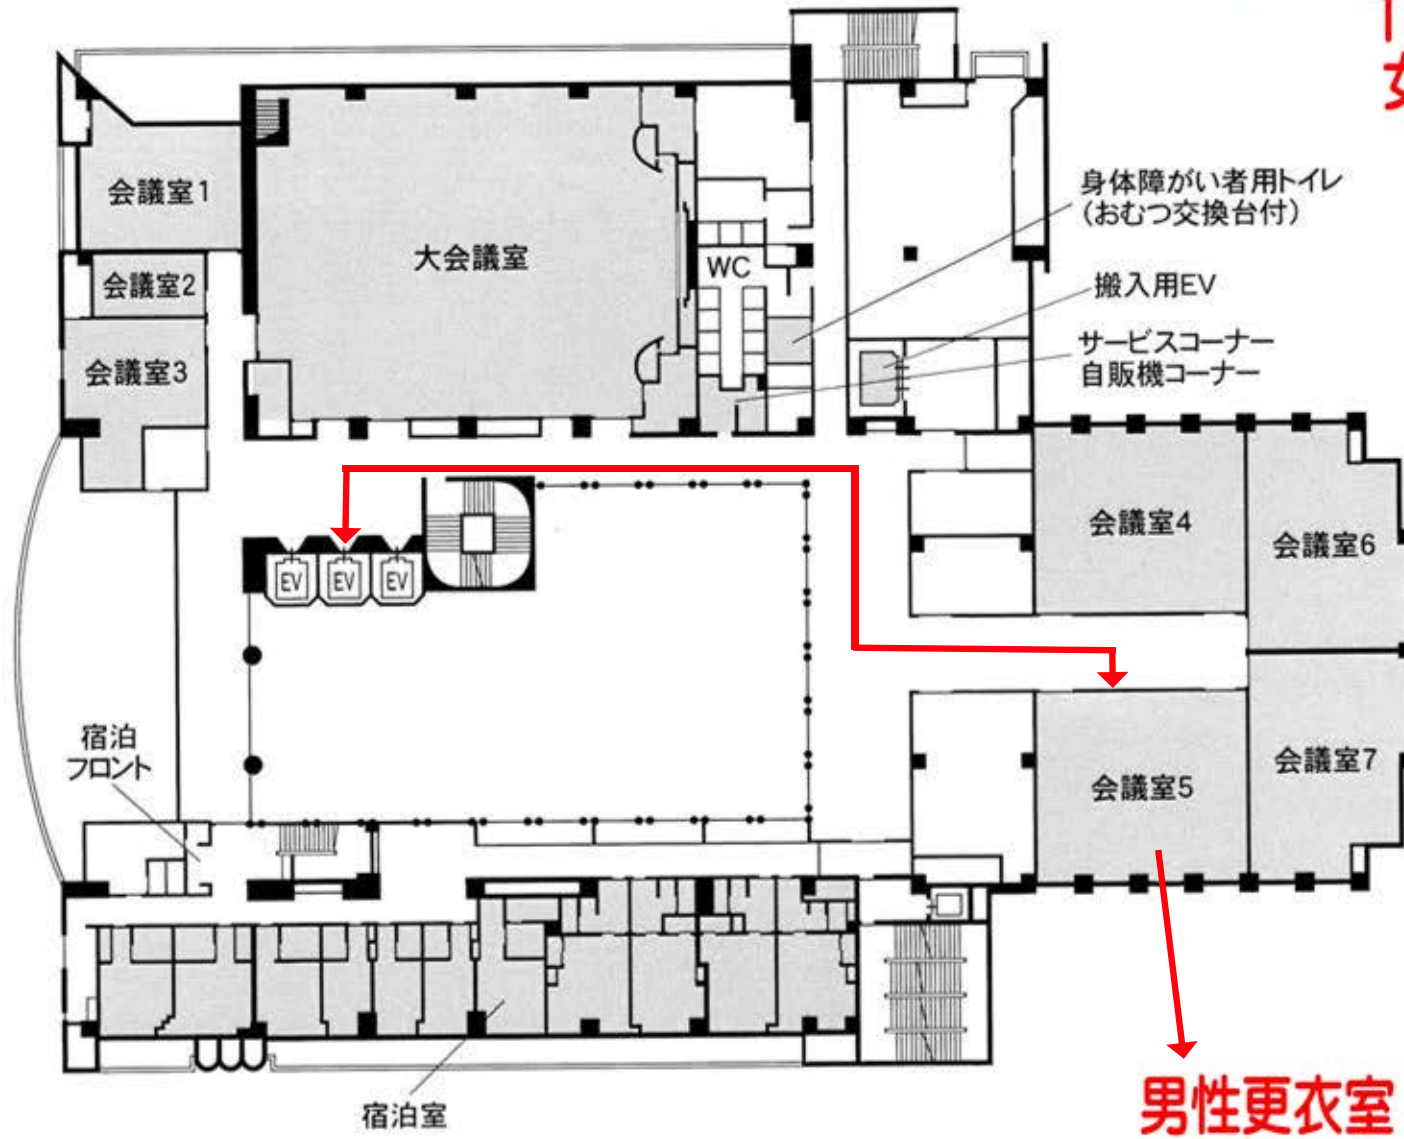

ウイルあいち
愛知県女性総合センター
11月23日
女性の部

1F

お食事処

ウイルあいち
愛知県女性総合センター
11月23日
女性の部

2F

リハ室B

ウィルあいち
愛知県女性総合センター
11月23日
女性の部

3F

ウィルあいち
愛知県女性総合センター
11月23日
女性の部

4F

女性更衣室

リハ室A

和室1

和室2

大会議室上部

リハール室

搬入用EV

EV
ホール

WC

吹抜

主催者控室

WC

クローク

WC

ウィルホール客席

舞台

控室

控室

身体障がい者用トイレ
(おむつ交換台付)

審査員室

審査事務局

精算所