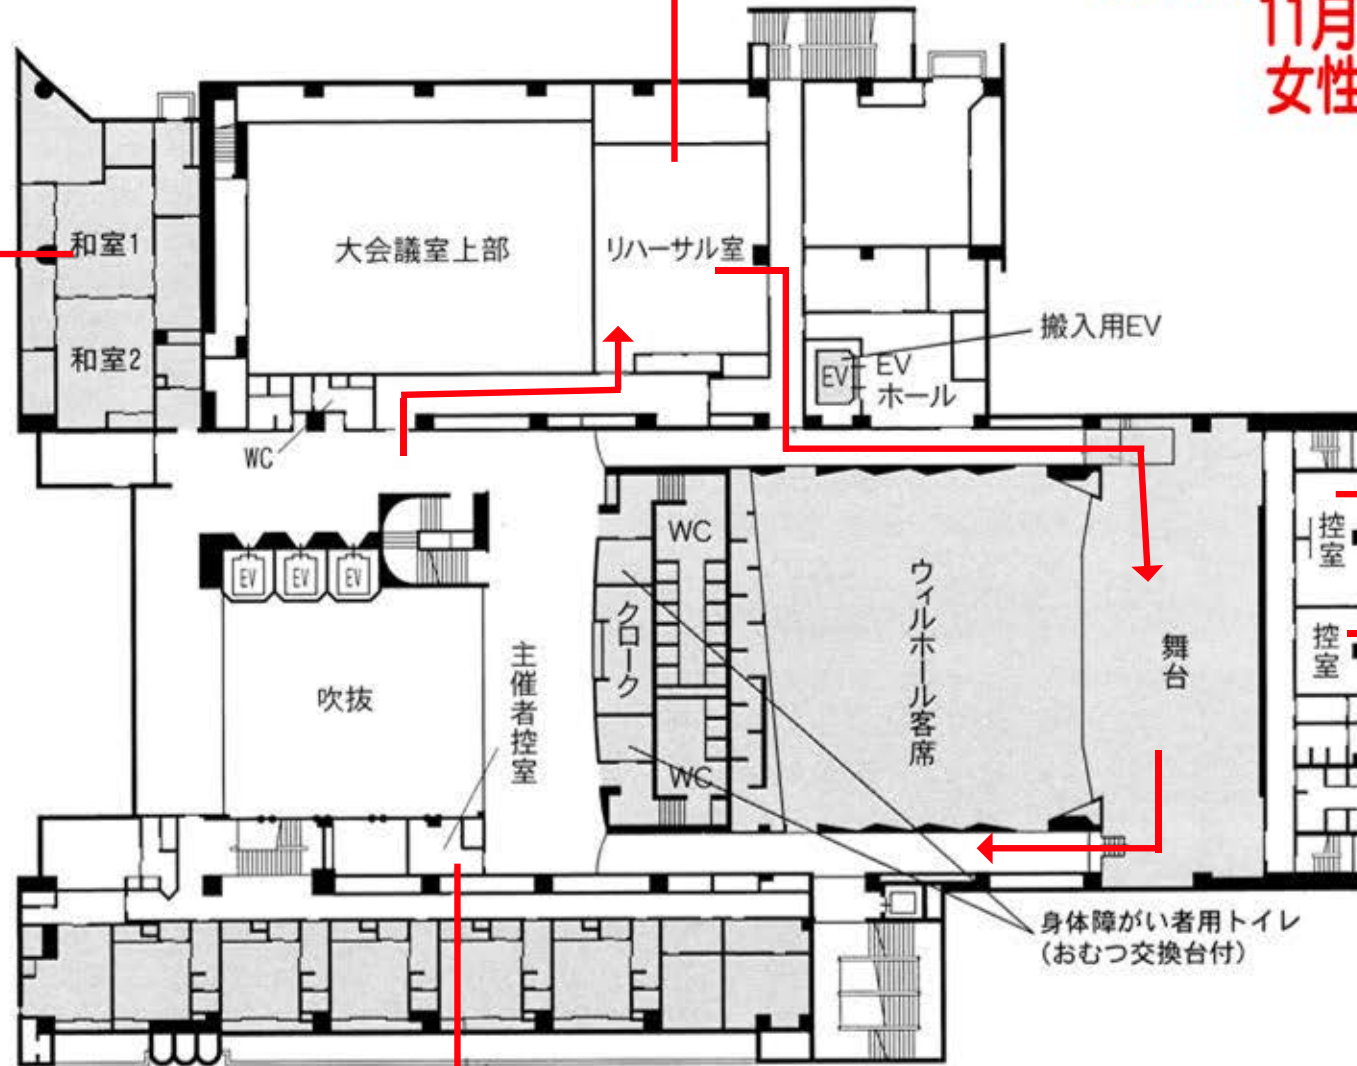

ウイルあいち
愛知県女性総合センター
11月23日
女性の部

1F

お食事処

ウイルあいち
愛知県女性総合センター
11月23日
女性の部

2F

リハ室B

ウィルあいち
愛知県女性総合センター
11月23日
女性の部

3F

ウィルあいち
愛知県女性総合センター
11月23日
女性の部

4F

女性更衣室

リハ室A

和室1

和室2

大会議室上部

リハール室

搬入用EV

EV
ホール

WC

吹抜

主催者控室

WC

クローク

WC

ウィルホール客席

舞台

控室

控室

身体障がい者用トイレ
(おむつ交換台付)

審査員室

審査事務局

精算所