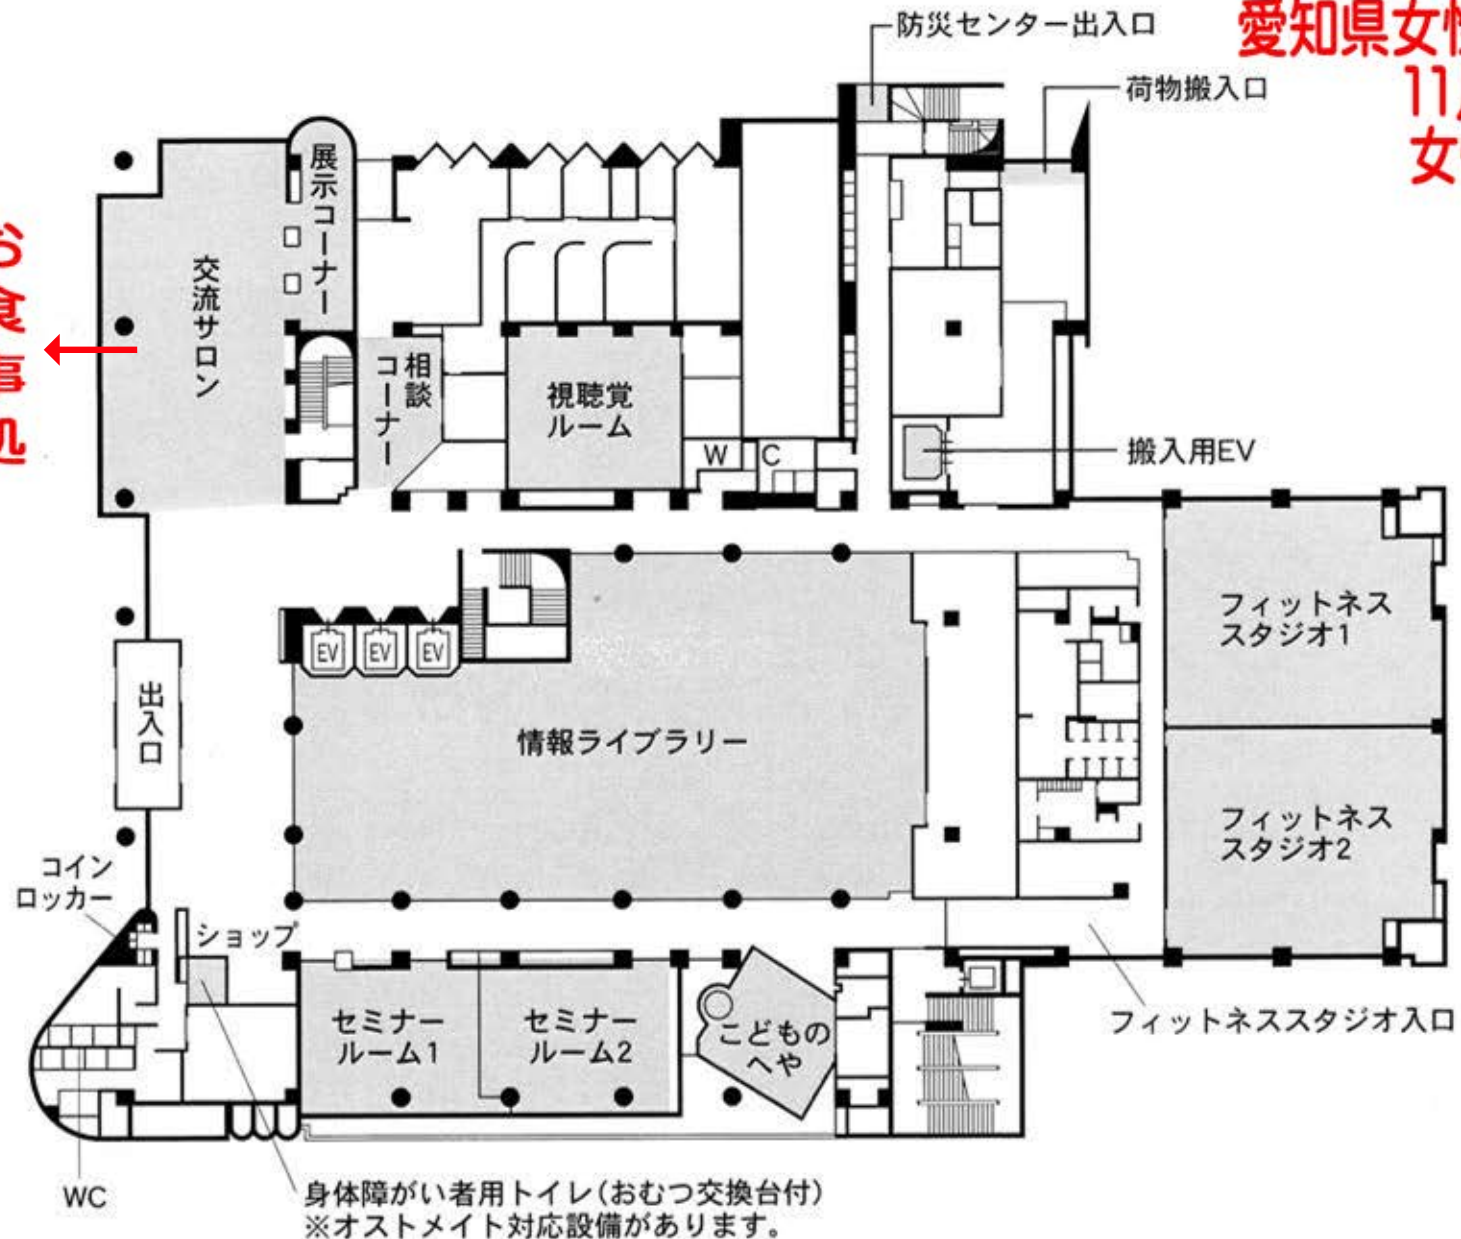

ウイルあいち
愛知県女性総合センター
11月23日
女性の部

1F

お食事処

ウイルあいち
愛知県女性総合センター
11月23日
女性の部

2F

リハ室B

ウィルあいち
愛知県女性総合センター
11月23日
女性の部

3F

ウィルあいち
愛知県女性総合センター
11月23日
女性の部

4F

女性更衣室

リハ室A

和室1

和室2

大会議室上部

リハール室

搬入用EV

EV
ホール

WC

吹抜

主催者控室

WC

クローク

WC

ウィルホール客席

舞台

控室

控室

身体障がい者用トイレ
(おむつ交換台付)

審査員室

審査事務局

精算所