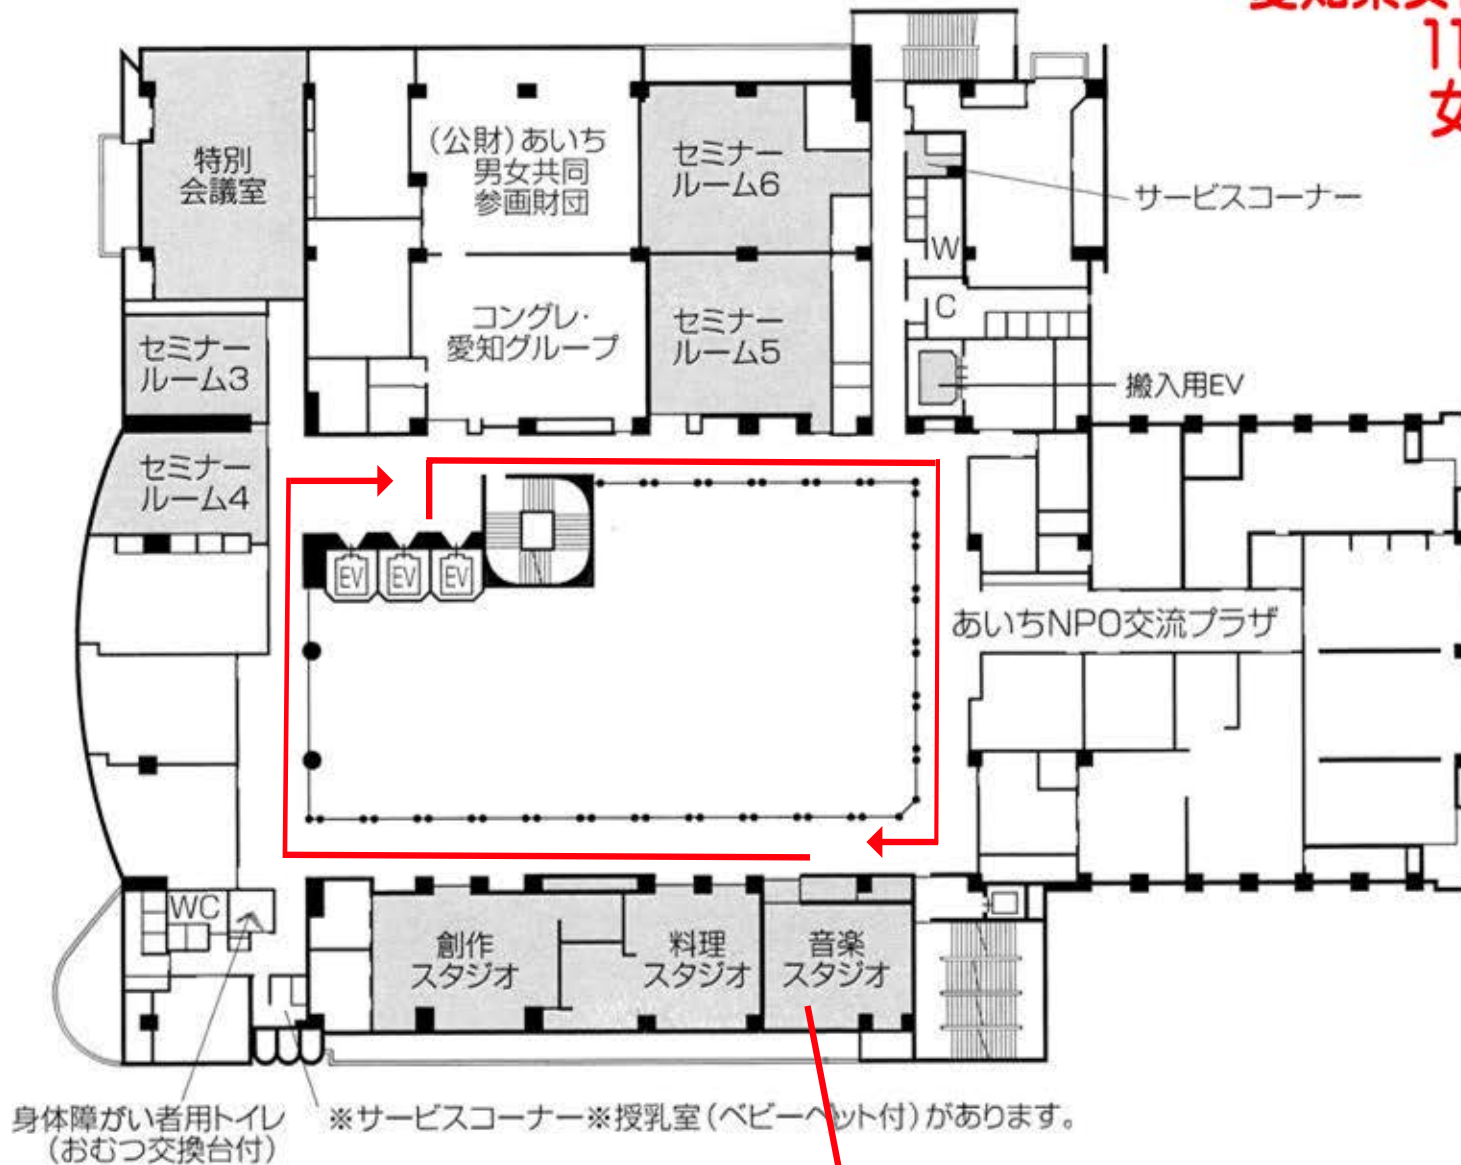

ウイルあいち
愛知県女性総合センター
11月23日
女性の部

1F

お食事処

ウイルあいち
愛知県女性総合センター
11月23日
女性の部

2F

リハ室B

ウィルあいち
愛知県女性総合センター
11月23日
女性の部

3F

ウィルあいち
愛知県女性総合センター
11月23日
女性の部

4F

女性更衣室

リハ室A

和室1

和室2

大会議室上部

リハール室

搬入用EV

EV
ホール

WC

吹抜

主催者控室

WC

クローク

WC

ウィルホール客席

舞台

控室

控室

身体障がい者用トイレ
(おむつ交換台付)

審査員室

審査事務局

精算所