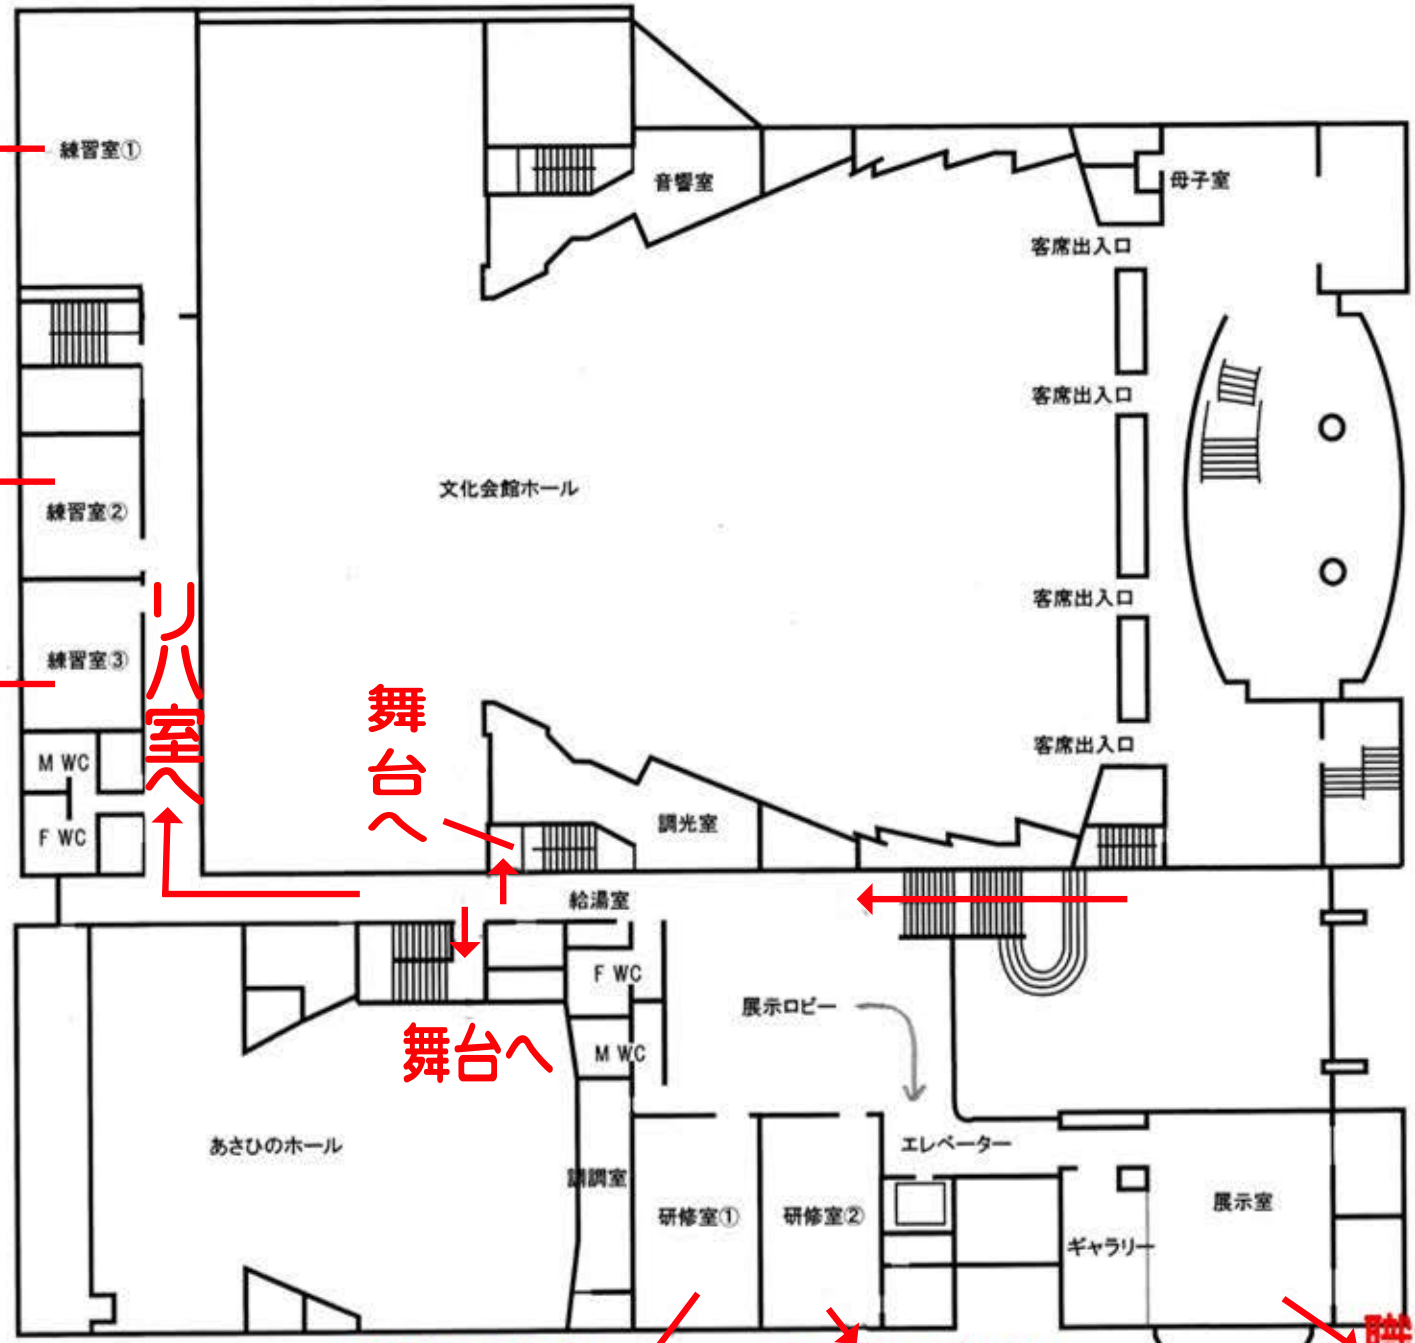

小職十尾  
 編場一張  
 成の月旭  
 の部二十市  
 部 十文  
 小大ホ一化  
 ホールール日会館

2F

審査事務局

小編成  
審査員室

職場  
審査員室

事務局部屋

帰り

客席ハケ

更衣室へ  
リハ室へ

尾張旭市文化会館  
十張の月二十一日  
一場の部  
小職編成の部  
小ホール

1F

リ職八場室B  
リ小八編室A  
リ小八編室B

リ八室

舞台へ  
舞台へ

男性更衣室  
女性更衣室

職場  
リ八室A