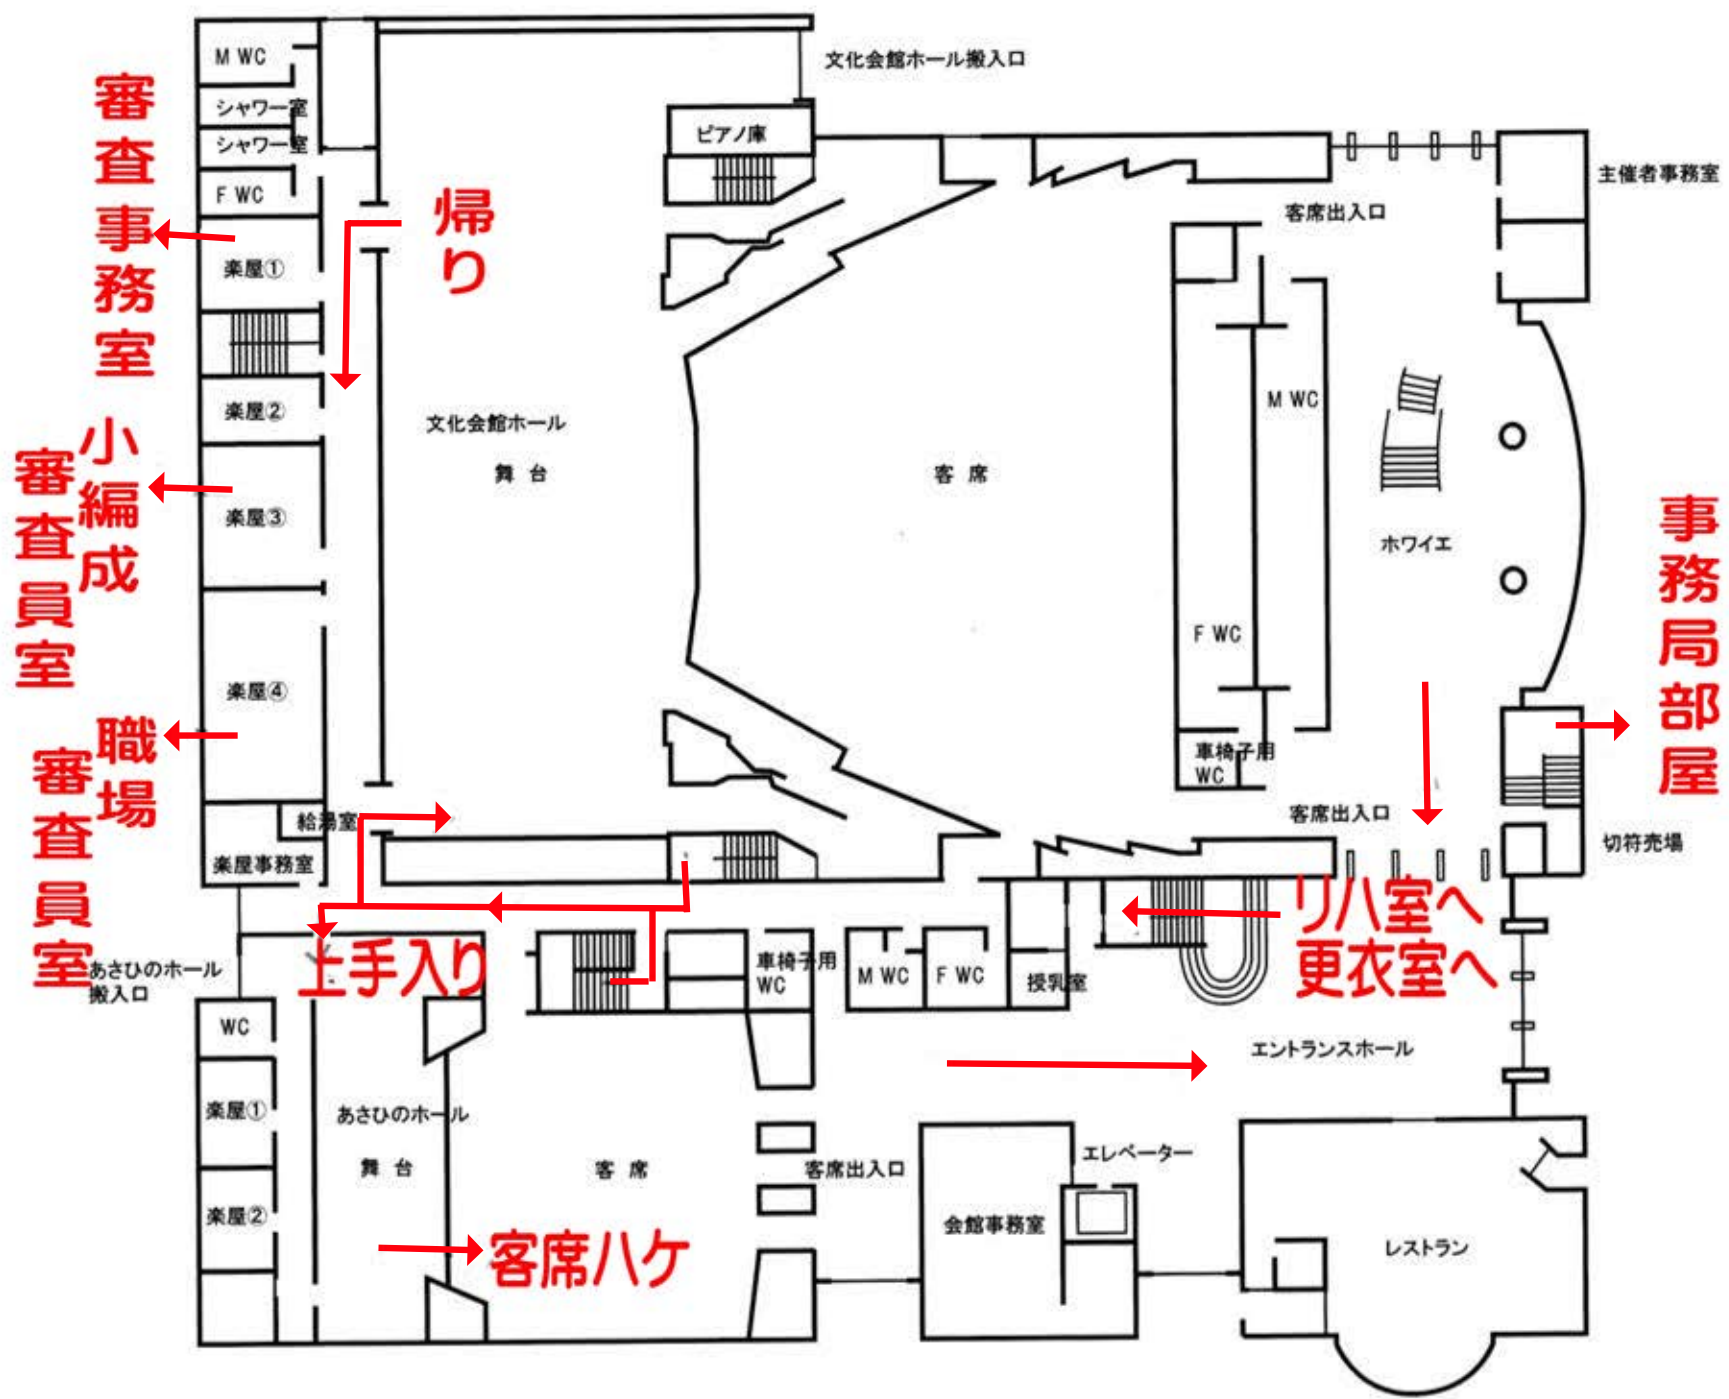

小職十尾  
 編場一張  
 成の月旭  
 の部二十市  
 部 十文  
 小大ホ一化  
 ホールール日会館

2F

審査事務局

小編成  
審査員室

職場  
審査員室

事務局部屋

帰り

客席ハケ

更衣室へ  
リハ室へ

尾張旭市文化会館  
十張の月二十一日  
一場の部  
小職編成の部  
小ホール

1F

リ職八場室B  
リ小八編室A  
リ小八編室B

リ八室

舞台へ  
舞台へ

男性更衣室  
女性更衣室

職場  
リ八室A