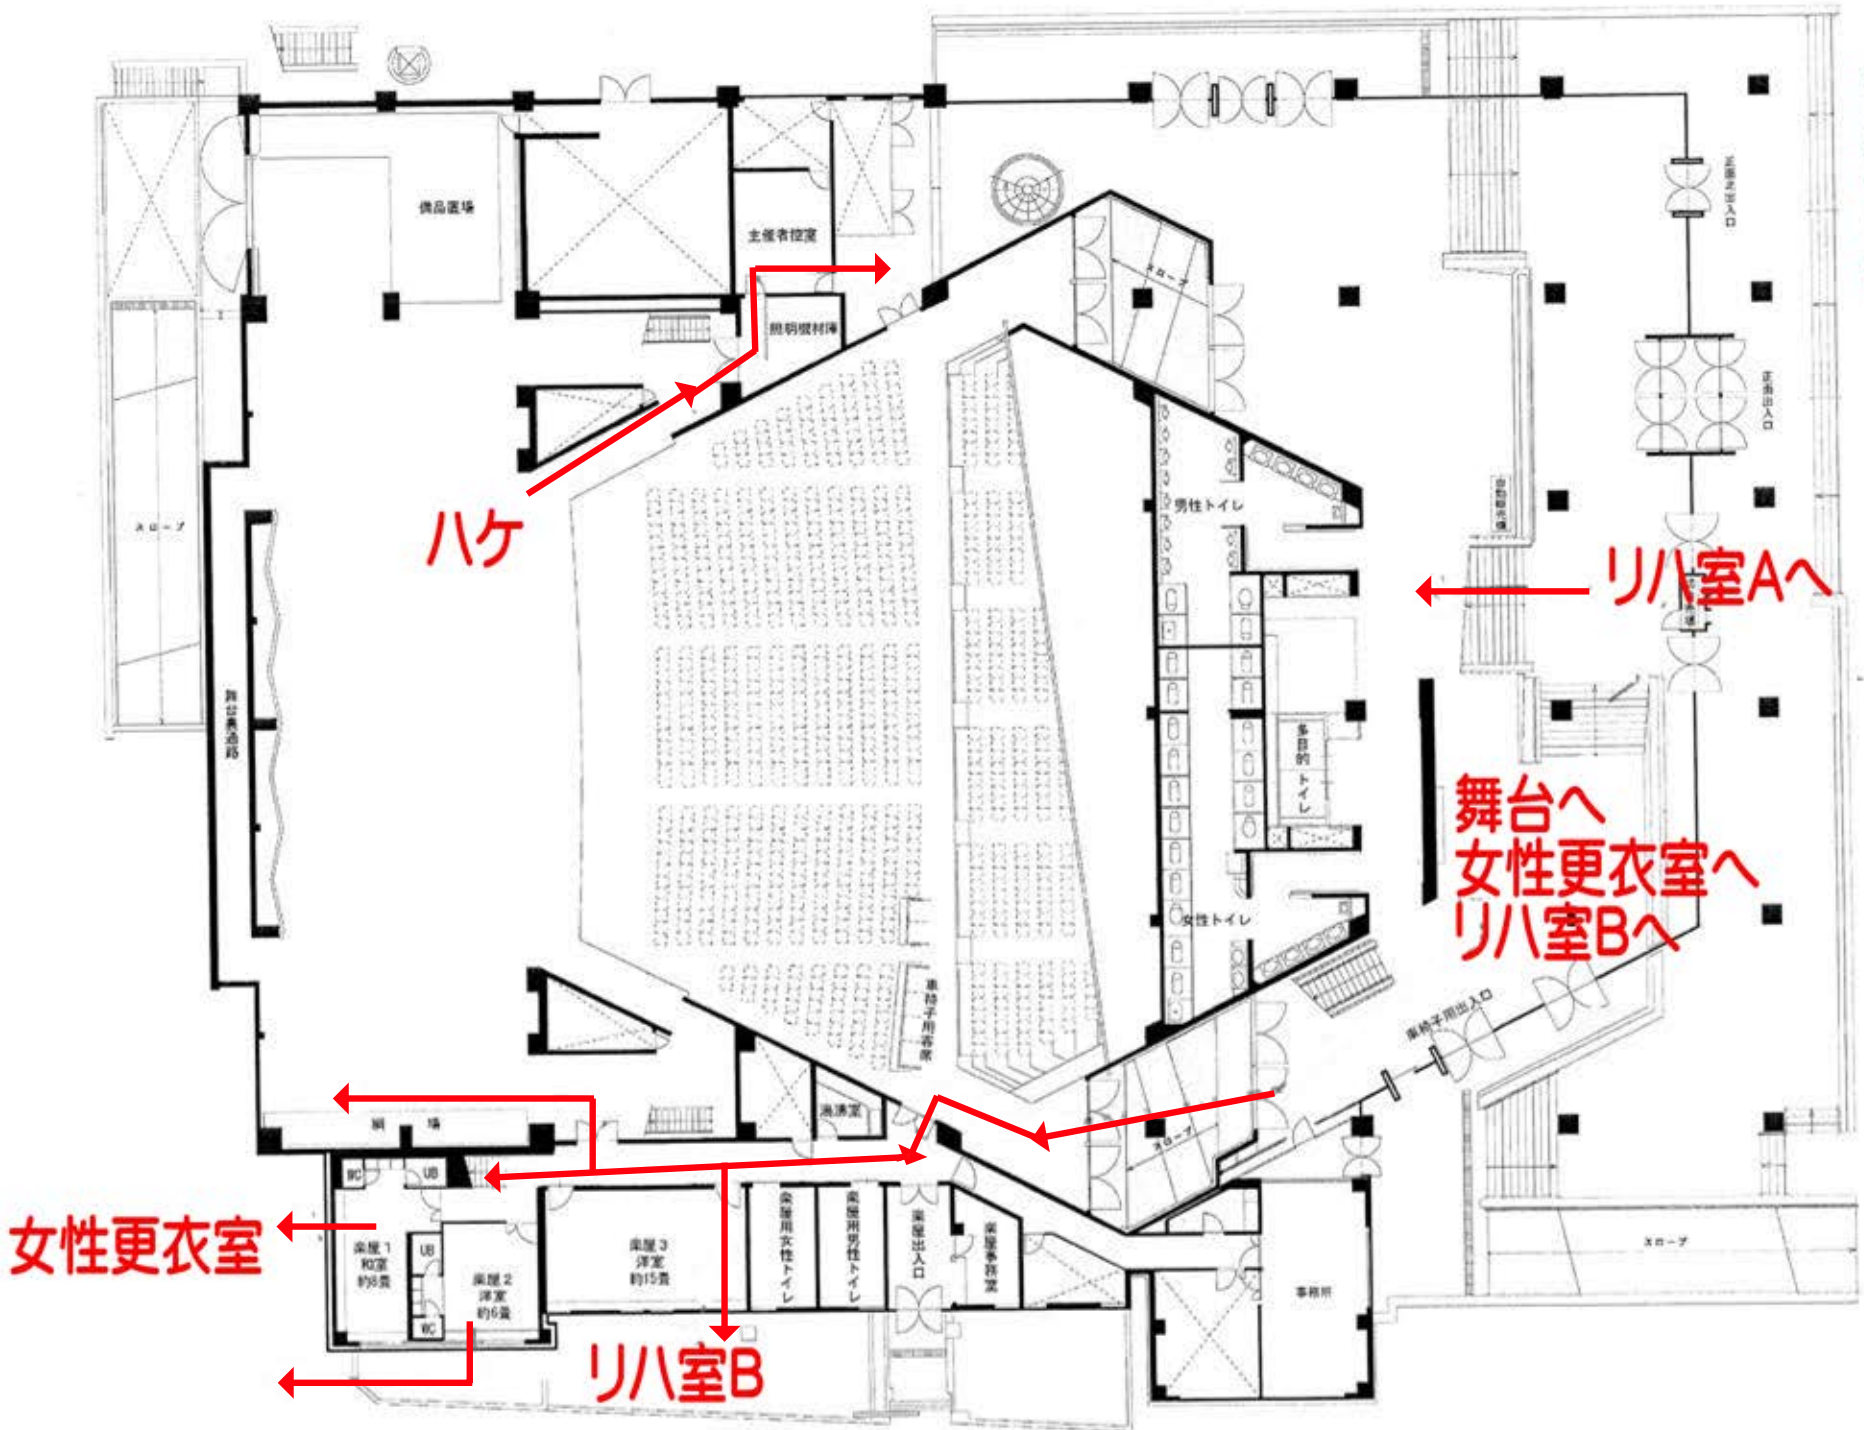

春
一
月
二
十
一
日
井
市
民
会
館
交
流
の
部

1F

春
一日
井市
民会
館
交流
の部
十一
日

2F