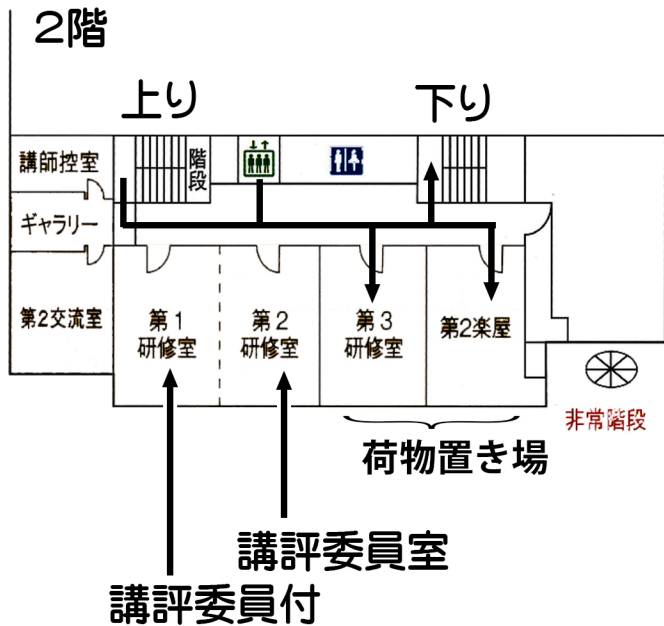

交流の部2

川崎・スクラム21

70周年記念日本のうたごえ祭典
2019年1月20日(日)

ご注意
下手への通路は
 horizontals の後
ろ側になります
が通路幅が80cm
しかありません。

ハケは階段で