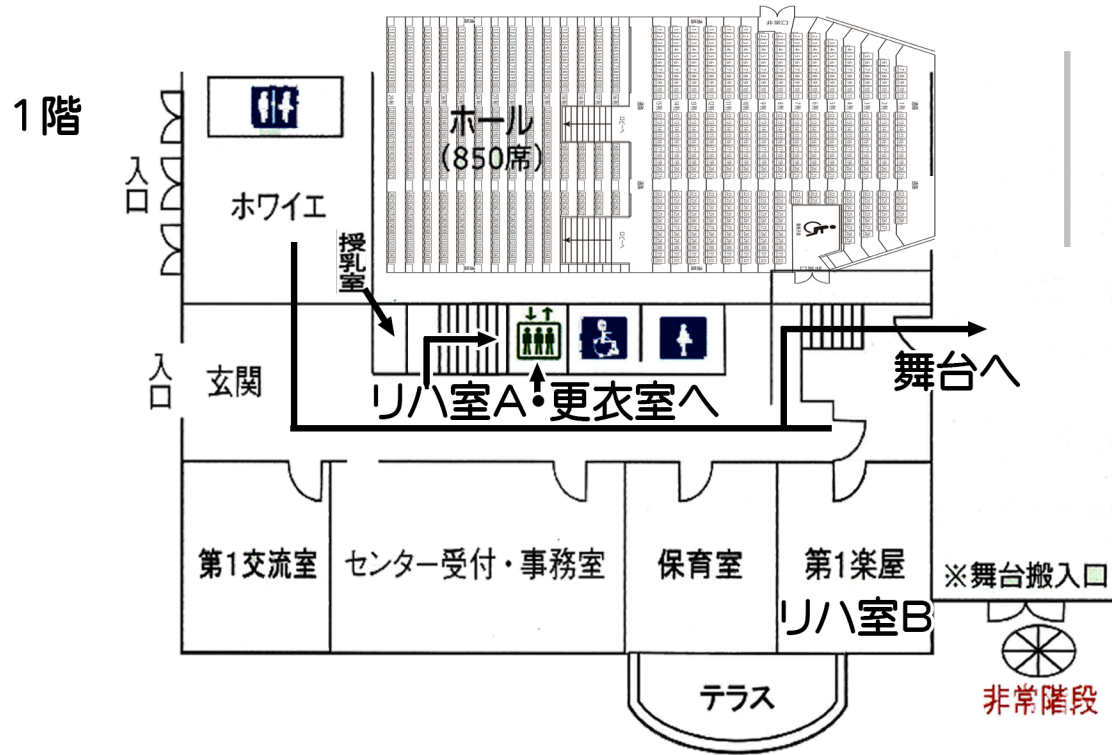

交流の部2

川崎・スクラム21

70周年記念日本のうたごえ祭典
2019年1月20日(日)

ご注意
下手への通路は
 horizontals の後
ろ側になります
が通路幅が80cm
しかありません。

ハケは階段で