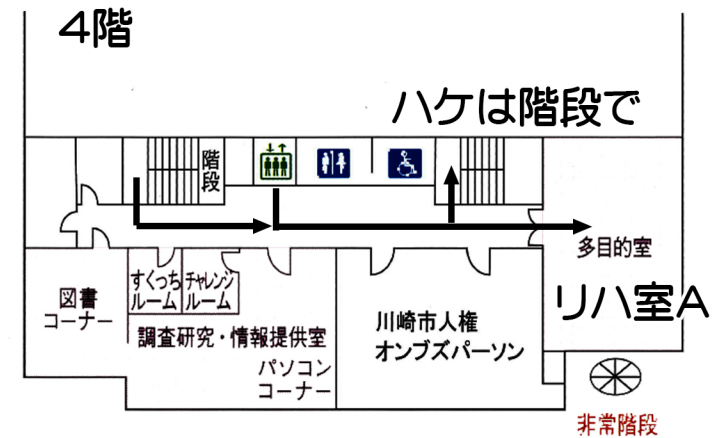

交流の部2

川崎・スクラム21

70周年記念日本のうたごえ祭典
2019年1月20日(日)

ご注意
下手への通路は
 horizontals の後
ろ側になります
が通路幅が80cm
しかありません。

ハケは階段で