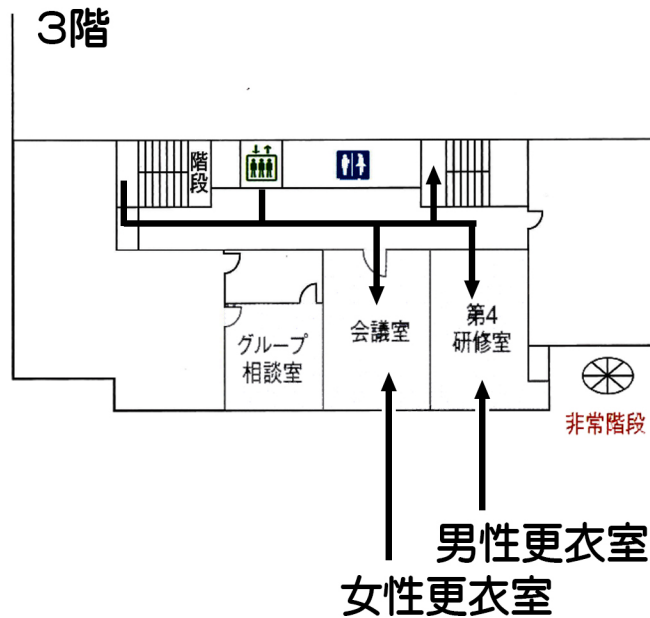

交流の部2

川崎・スクラム21

70周年記念日本のうたごえ祭典
2019年1月20日(日)

ご注意
下手への通路は
 horizontals の後
ろ側になります
が通路幅が80cm
しかありません。

ハケは階段で