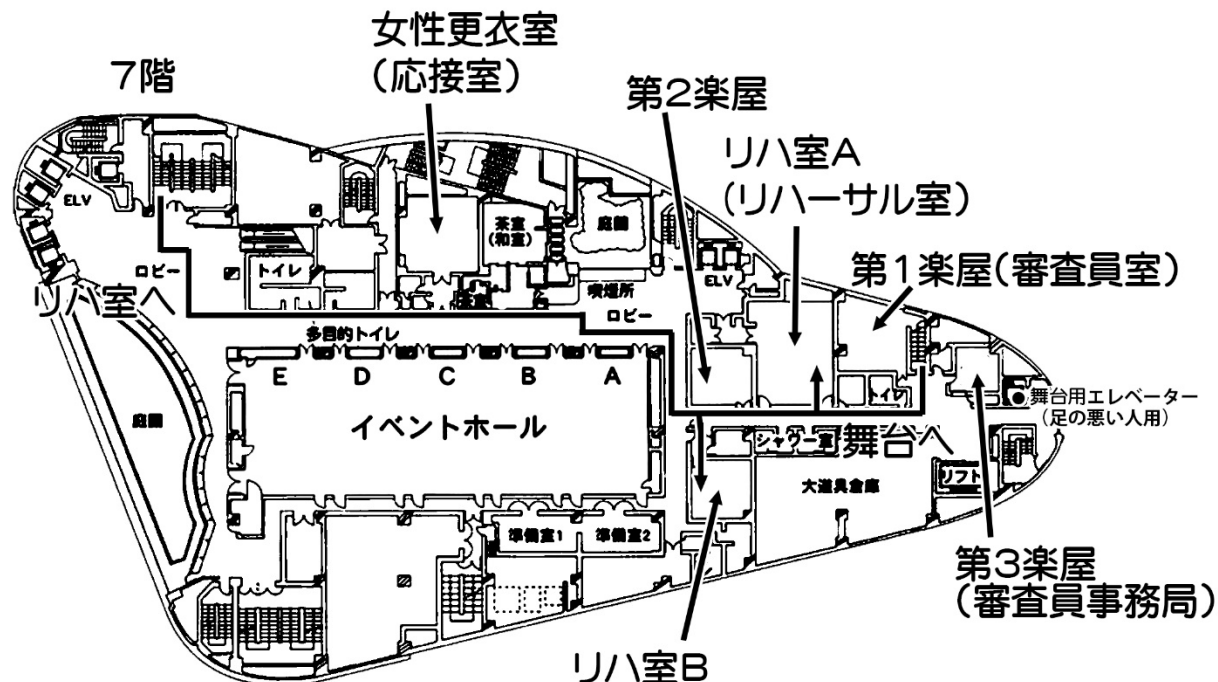

# 一般の部B

渋谷・さくらホール

70周年記念日本のうたごえ祭典

2019年1月18日(金)

# 女性の部

きゅりあん大ホール

70周年記念日本のうたごえ祭典

2019年1月18日(金)

# 一般の部A

サンピアンかわさき

70周年記念日本のうたごえ祭典

2019年1月20日(日)

1階

2階

男性更衣室

女性更衣室