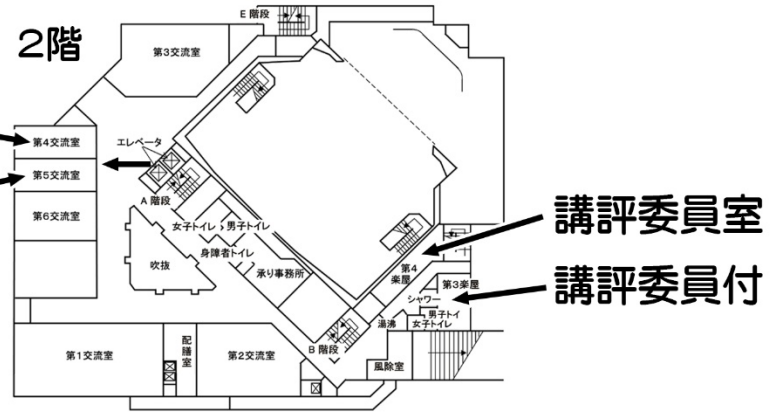

# 一般の部A

サンピアンかわさき

70周年記念日本のうたごえ祭典

2019年1月20日(日)

1階

2階

男性更衣室

女性更衣室

3階

リハ室A  
(音楽室)

リハ室B  
(健康管理室)