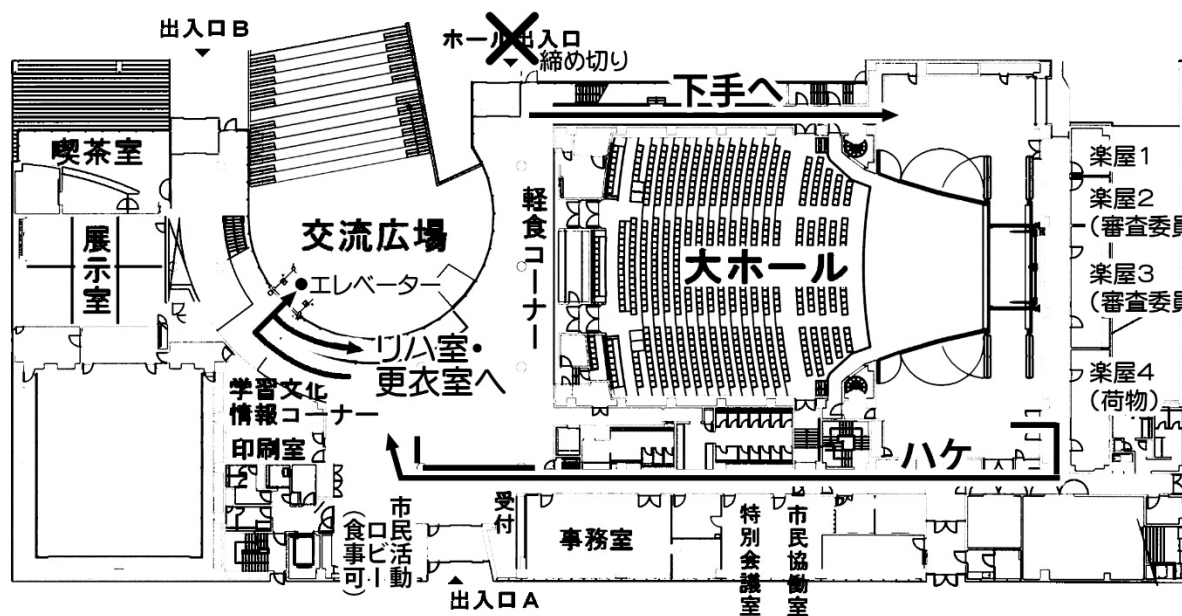

# 一般の部A

サンピアンかわさき

70周年記念日本のうたごえ祭典

2019年1月20日(日)

1階

2階

男性更衣室

女性更衣室

3階

リハ室A  
(音楽室)

リハ室B  
(健康管理室)

# オリジナルコンサート

羽村生涯学習センター ゆとろぎ大ホール  
 70周年記念日本のうたごえ祭典  
 2019年1月20日(日)

地下1階

1階

2階