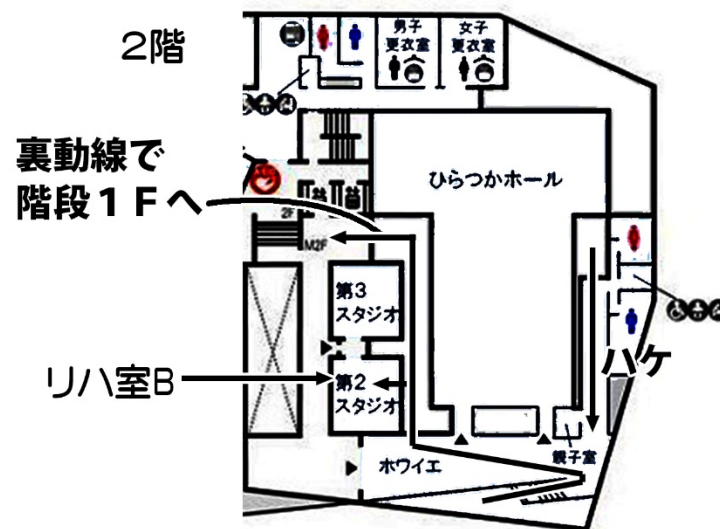

小編成の部

スクエア荏原 ひらつかホール

70周年記念日本のうたごえ祭典

2019年1月18日(金)