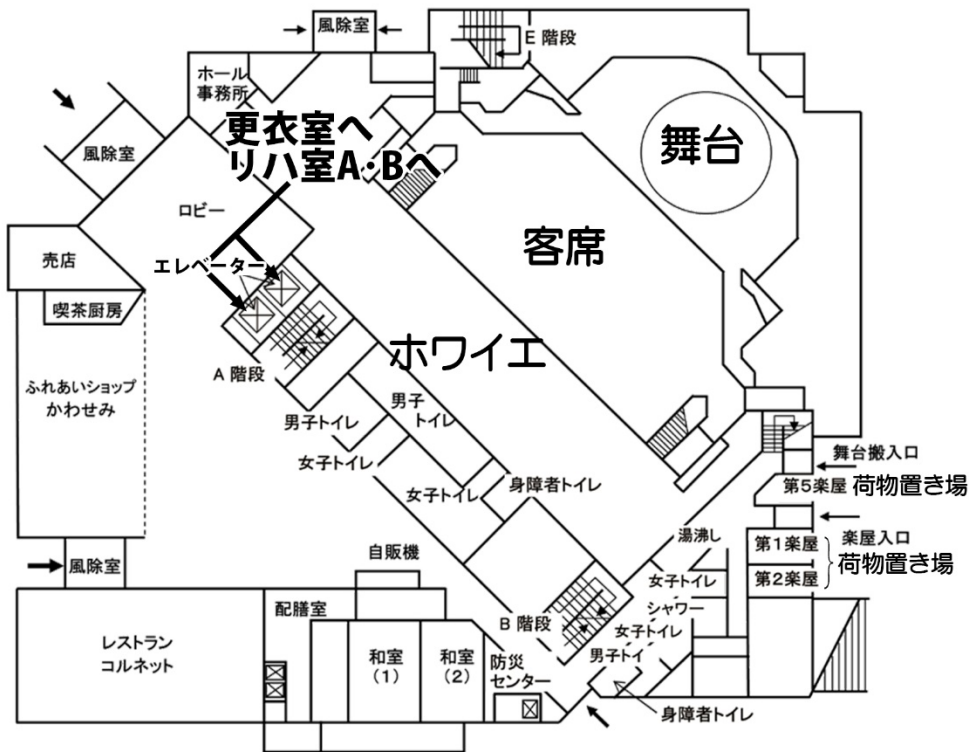

# 交流の部 1

大田区民プラザ

70周年記念日本のうたごえ祭典

2019年1月18日(金)

# 一般の部A

サンピアンかわさき

70周年記念日本のうたごえ祭典

2019年1月20日(日)

1階

2階

男性更衣室

女性更衣室

3階

リハ室A  
(音楽室)

リハ室B  
(健康管理室)