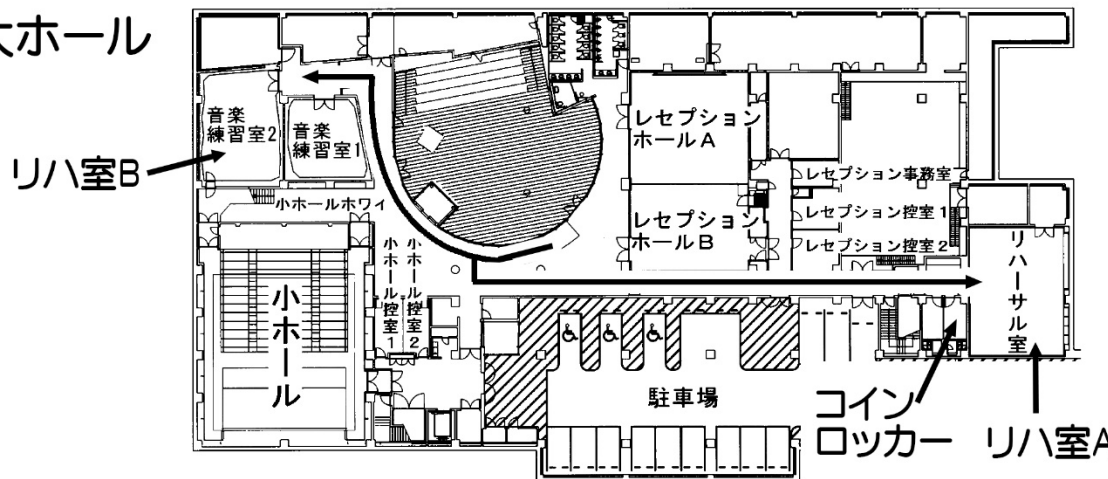

オリジナルコンサート

羽村生涯学習センター ゆとろぎ大ホール
70周年記念日本のうたごえ祭典
2019年1月20日(日)

地下1階