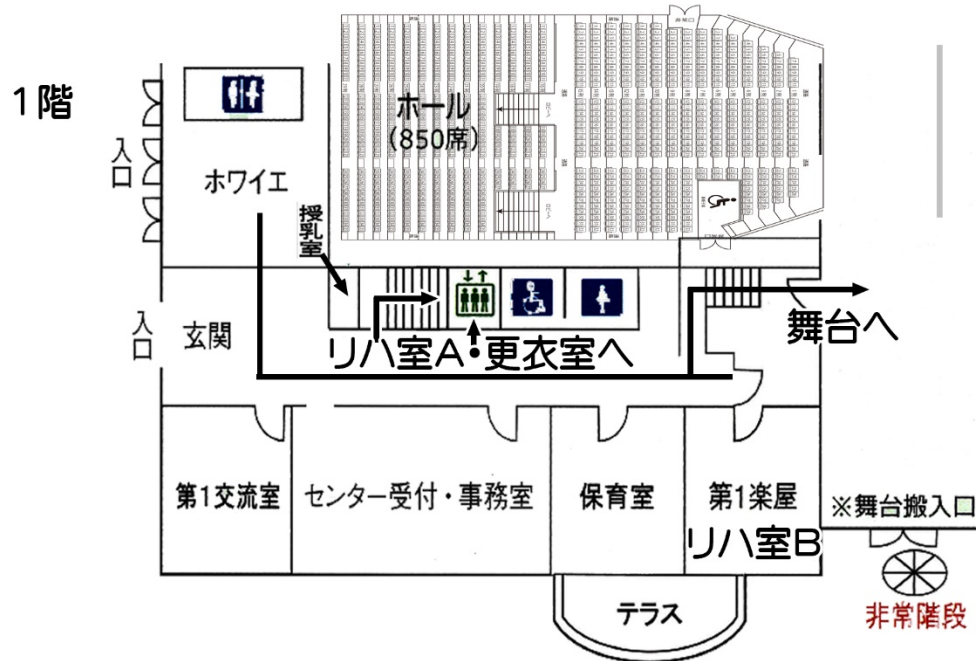

3階

リハ室A  
(音楽室)

リハ室B  
(健康管理室)

# 職場の部

## 狛江エコルマホール

70周年記念日本のうたごえ祭典  
2019年1月20日(日)

- 楽屋1 荷物置き場
- 楽屋2 講評委員付き
- 楽屋3 荷物置き場
- 楽屋5 講評委員

# 交流の部2

川崎・スクラム21

70周年記念日本のうたごえ祭典

2019年1月20日(日)

ご注意  
下手への通路は  
 horizontals の後  
ろ側になります  
が通路幅が80cm  
しかありません。