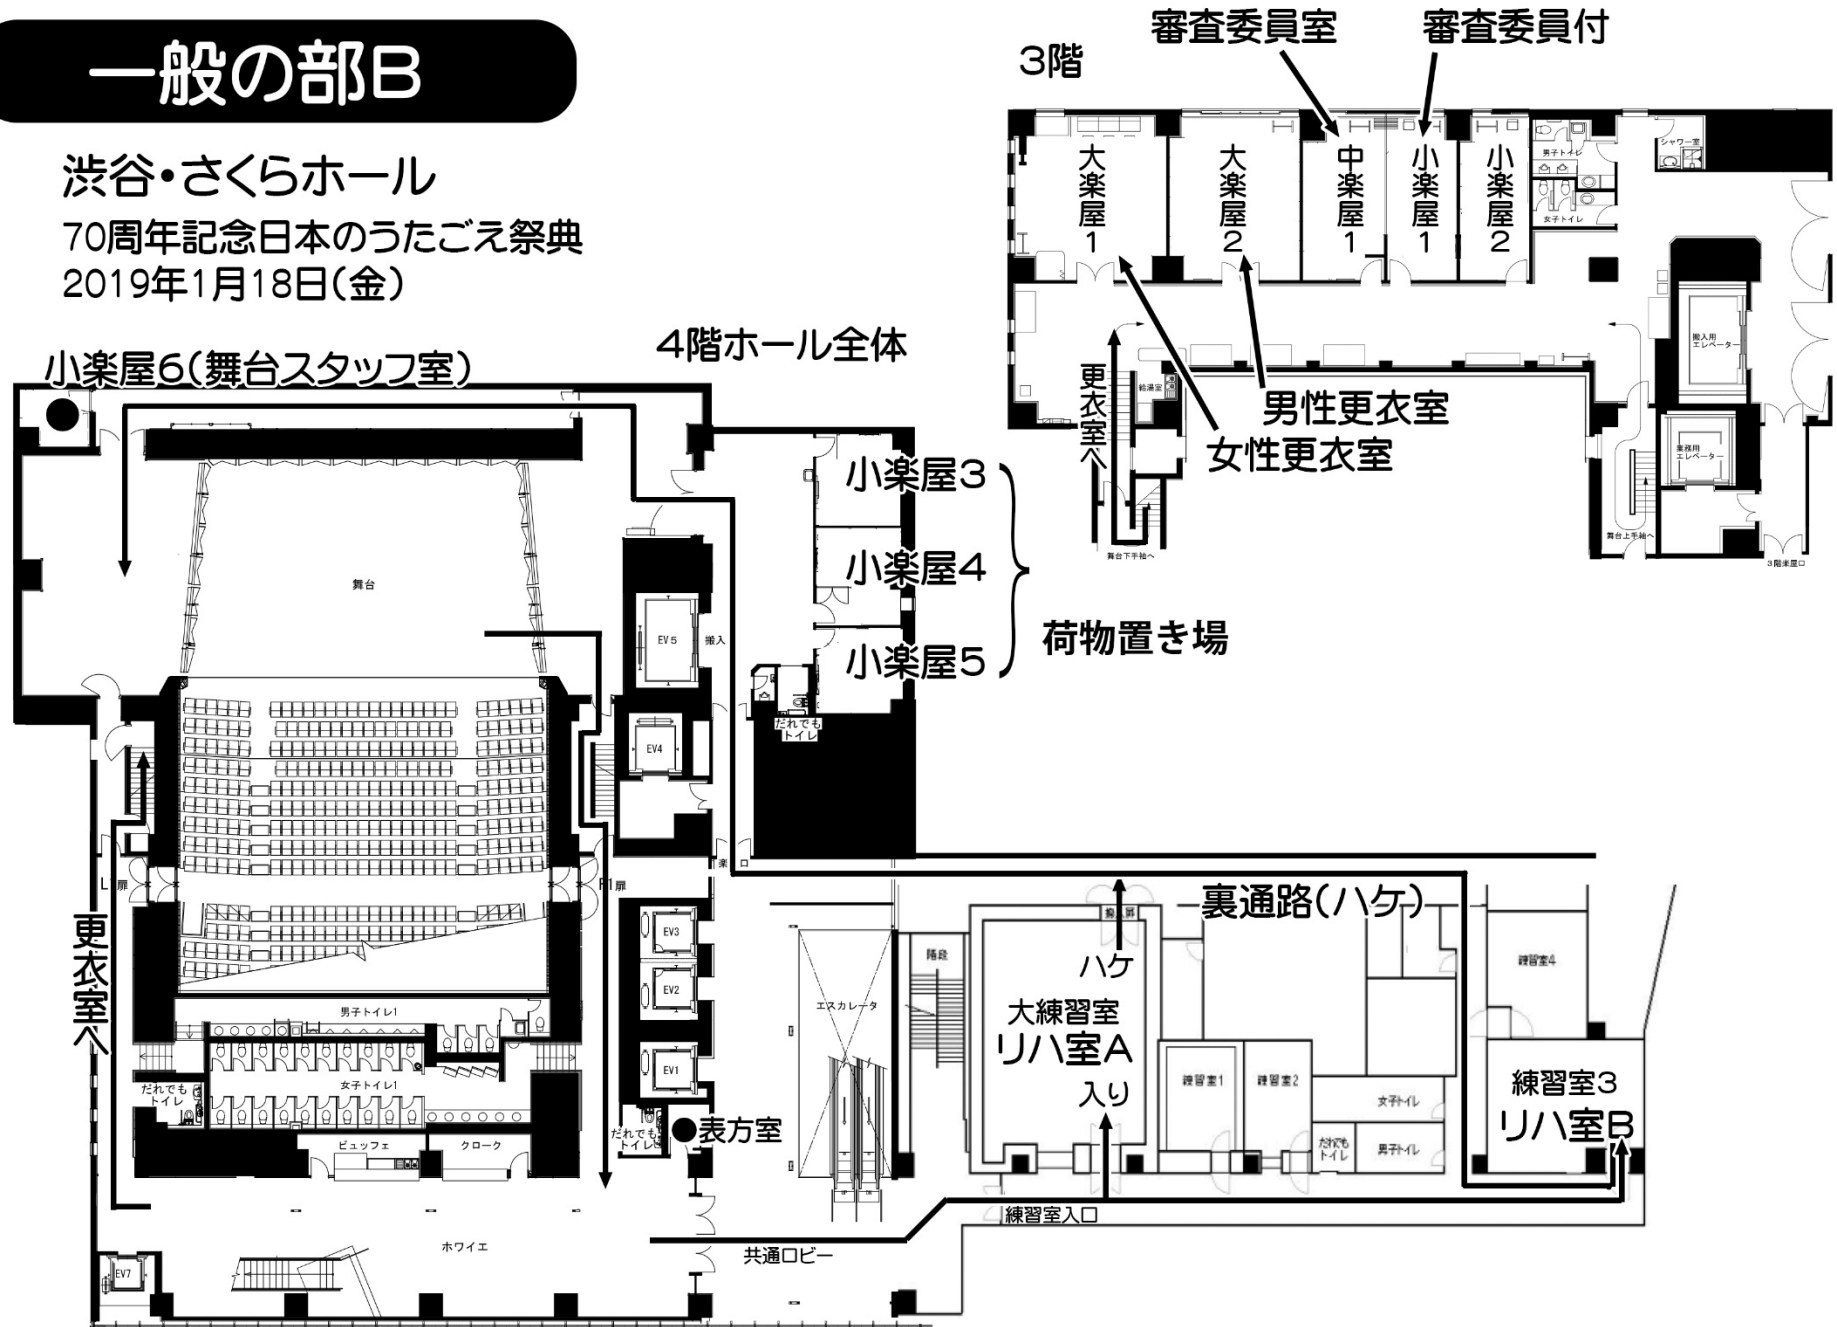

# 一般の部B

渋谷・さくらホール

70周年記念日本のうたごえ祭典

2019年1月18日(金)

# 女性の部

きゅりあん大ホール

70周年記念日本のうたごえ祭典

2019年1月18日(金)

# 一般の部A

サンピアンかわさき

70周年記念日本のうたごえ祭典

2019年1月20日(日)

1階

2階

男性更衣室

女性更衣室