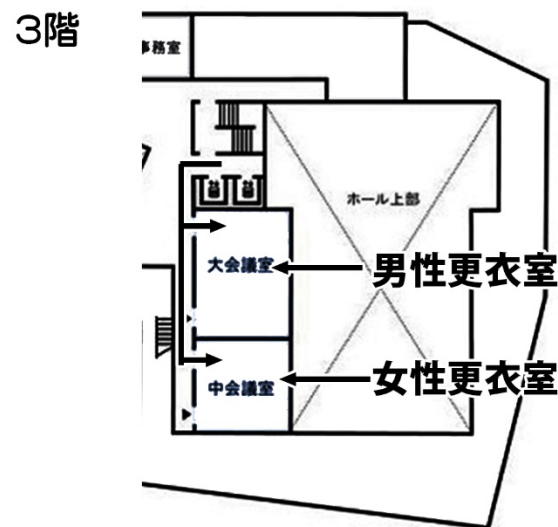

# 女性の部

きゅりあん大ホール

70周年記念日本のうたごえ祭典

2019年1月18日(金)

# 小編成の部

スクエア荏原 ひらつかホール

70周年記念日本のうたごえ祭典

2019年1月18日(金)

3階

リハ室A  
(音楽室)

リハ室B  
(健康管理室)