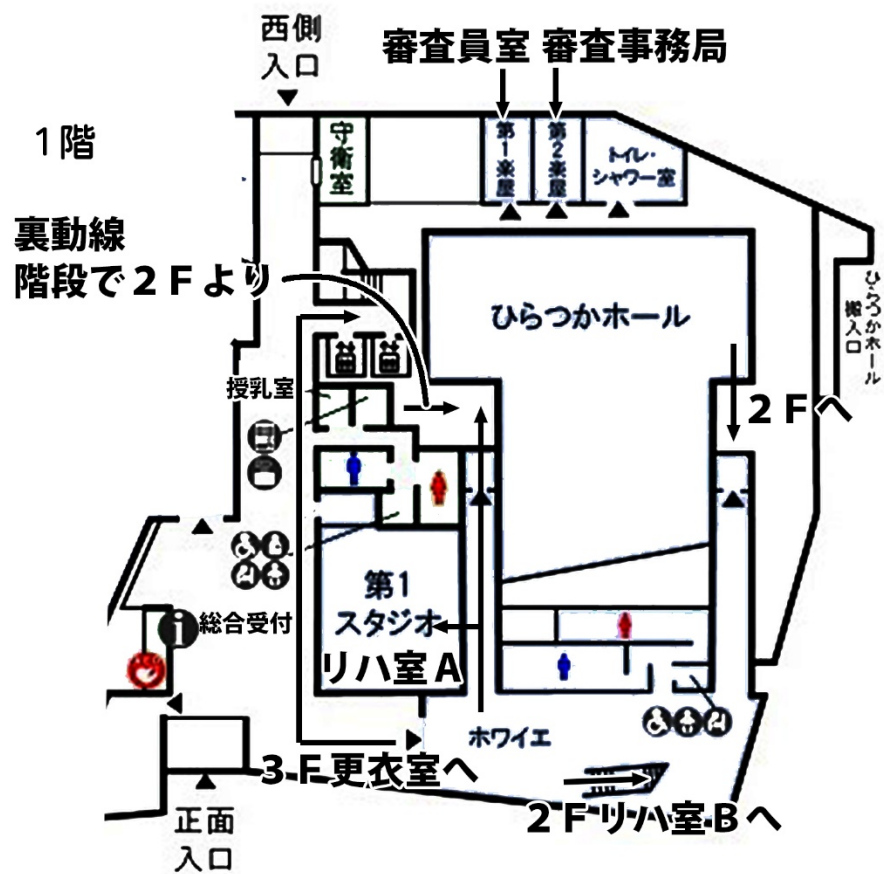

小編成の部

スクエア荏原 ひらつかホール

70周年記念日本のうたごえ祭典

2019年1月18日(金)