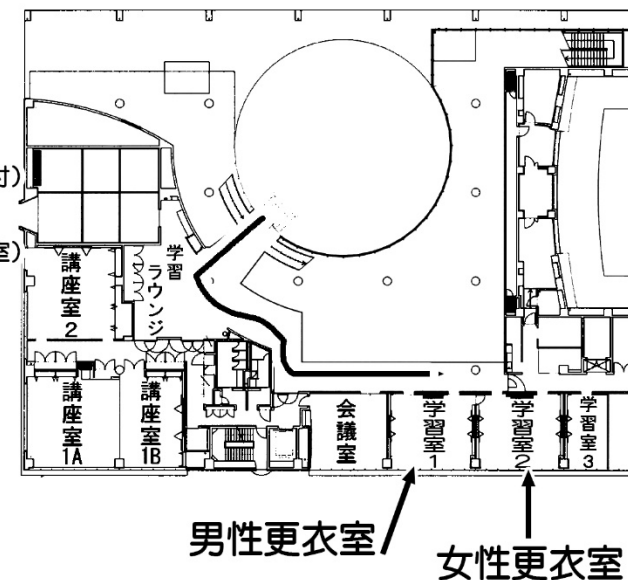

3階

リハ室A  
(音楽室)

リハ室B  
(健康管理室)

# オリジナルコンサート

羽村生涯学習センター ゆとろぎ大ホール  
 70周年記念日本のうたごえ祭典  
 2019年1月20日(日)

地下1階

1階

2階