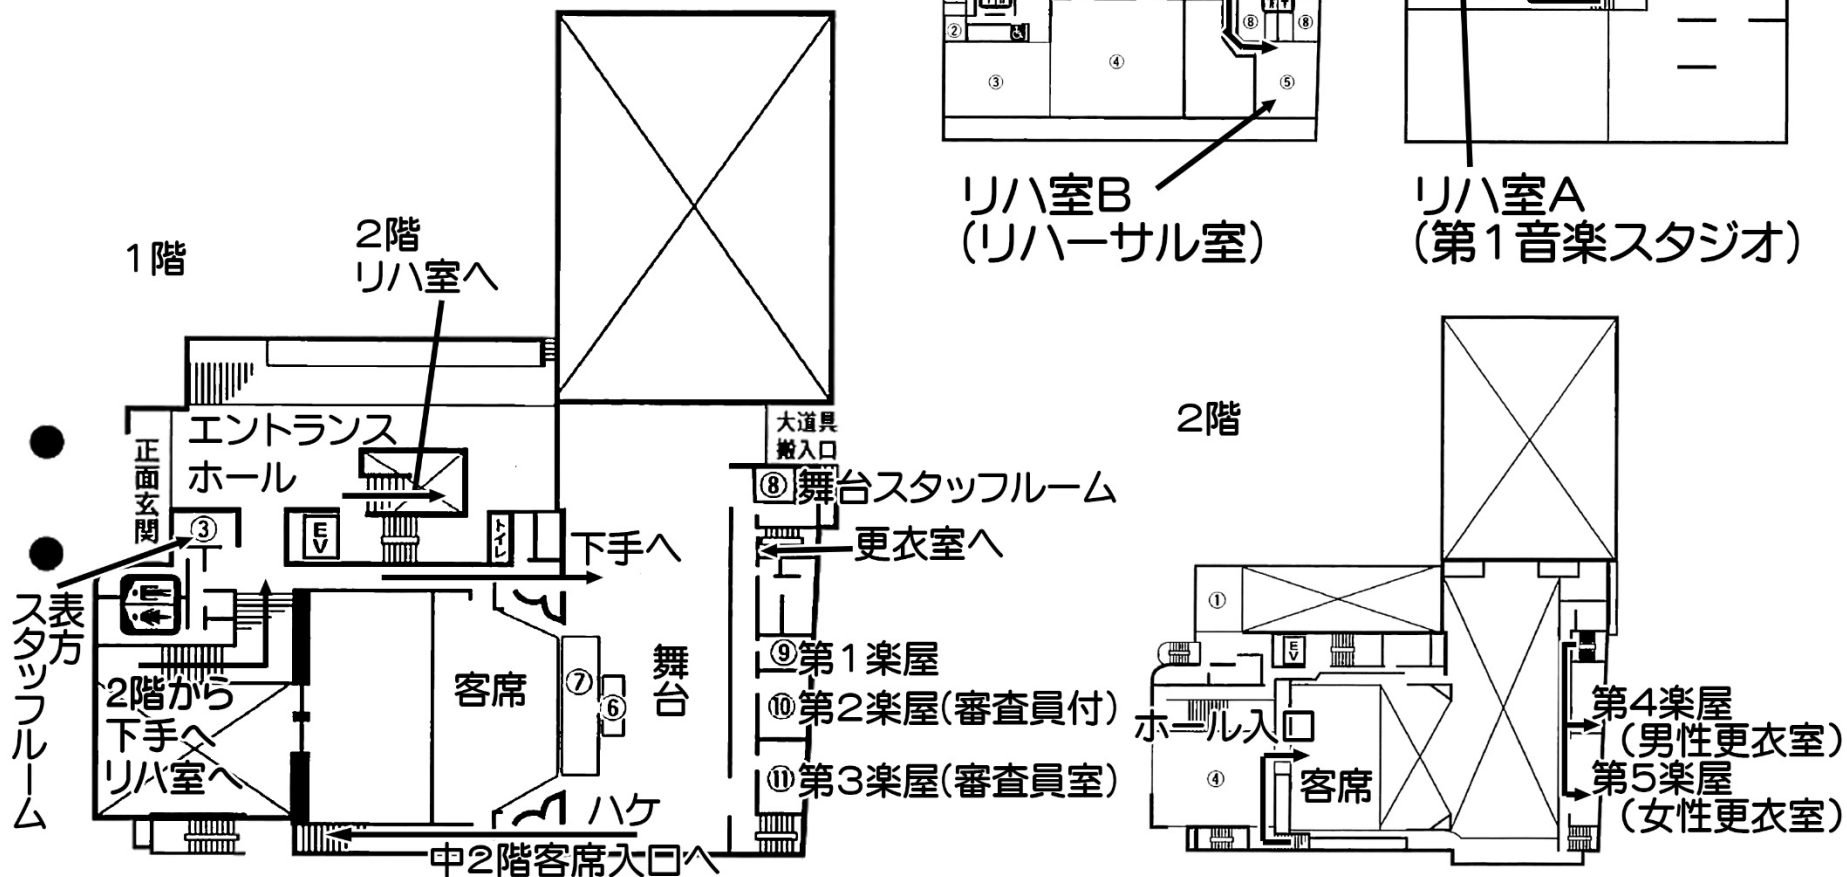

# 一般の部A

サンピアンかわさき

70周年記念日本のうたごえ祭典

2019年1月20日(日)

1階

2階

男性更衣室

女性更衣室

3階

リハ室A  
(音楽室)

リハ室B  
(健康管理室)