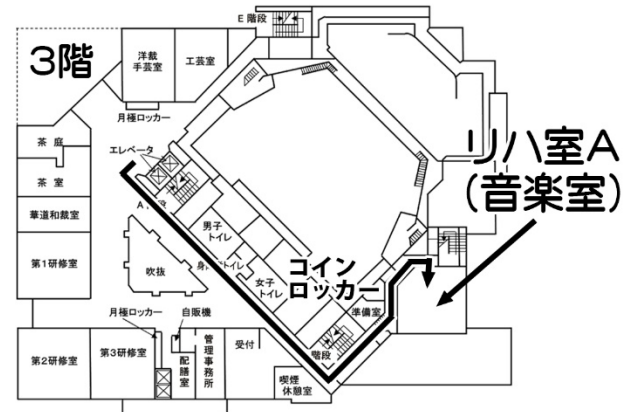

# 一般の部A

サンピアンかわさき

70周年記念日本のうたごえ祭典

2019年1月20日(日)

1階

2階

男性更衣室

女性更衣室

3階

リハ室A  
(音楽室)

リハ室B  
(健康管理室)