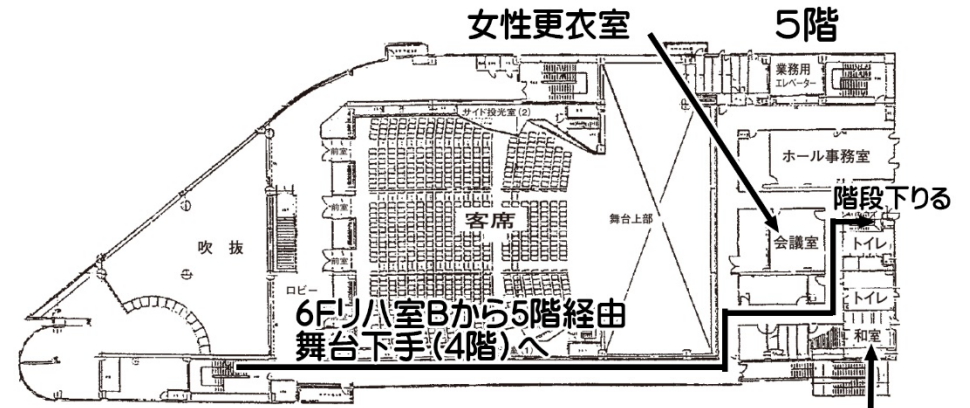

職場の部

狛江エコルマホール

70周年記念日本のうたごえ祭典
2019年1月20日(日)

- 楽屋1 荷物置き場
- 楽屋2 講評委員付き
- 楽屋3 荷物置き場
- 楽屋5 講評委員