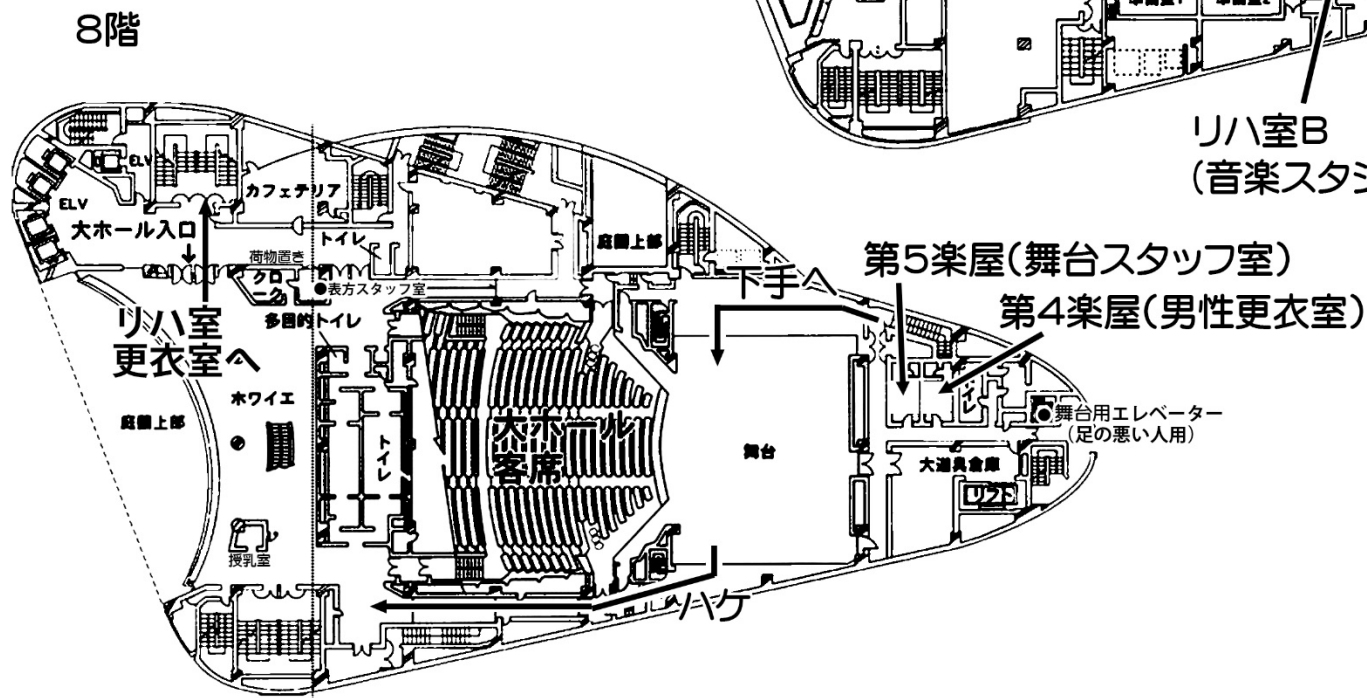

# 一般の部B

渋谷・さくらホール

70周年記念日本のうたごえ祭典

2019年1月18日(金)

# 女性の部

きゅりあん大ホール

70周年記念日本のうたごえ祭典

2019年1月18日(金)