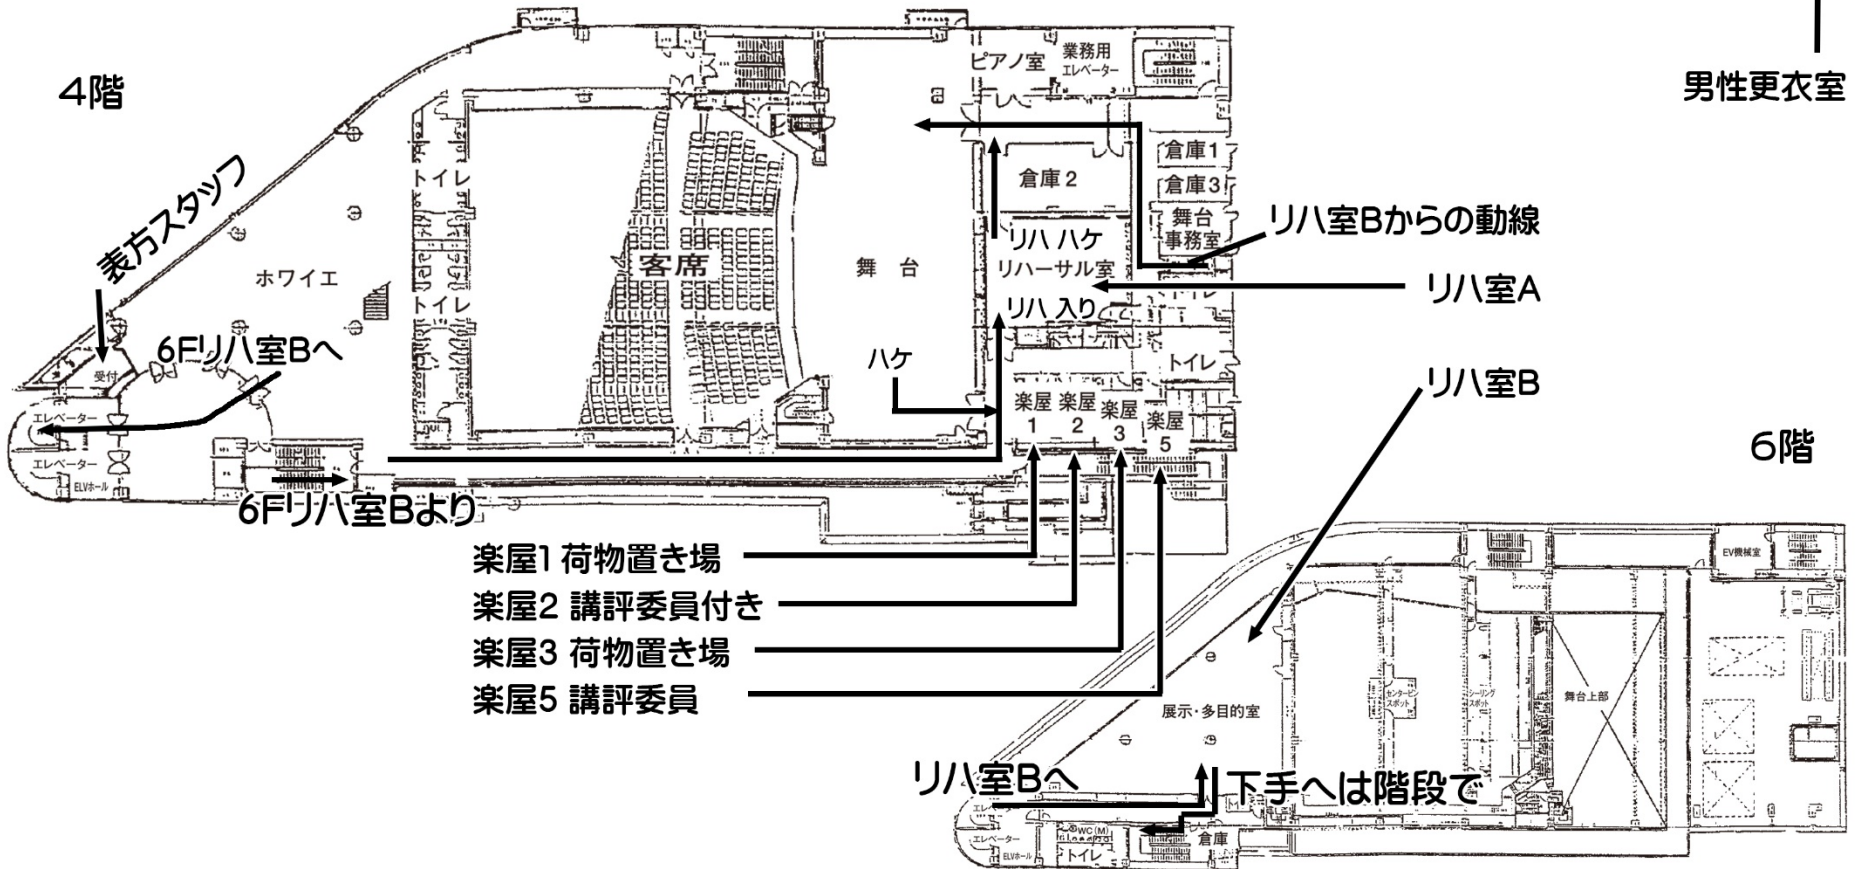

職場の部

狛江エコルマホール

70周年記念日本のうたごえ祭典
2019年1月20日(日)

- 楽屋1 荷物置き場
- 楽屋2 講評委員付き
- 楽屋3 荷物置き場
- 楽屋5 講評委員