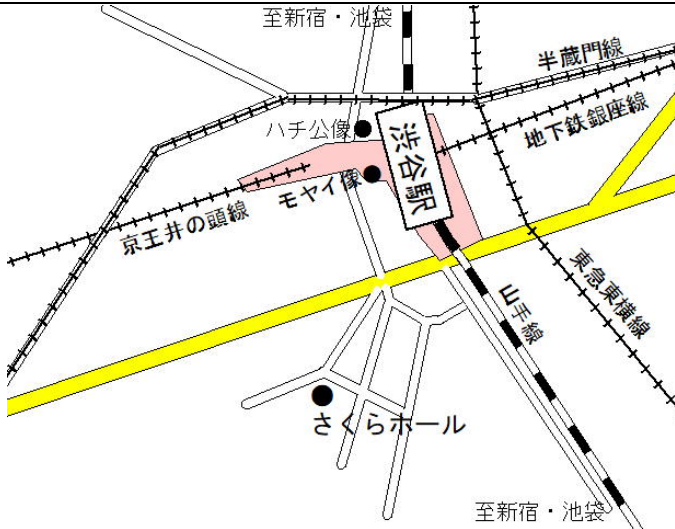

祭典・合発会場地図

1月18日	11:00～	17:30	合唱発表会(一般の部B)	渋谷・さくらホール
	12:00～	17:00	合唱発表会(女性の部)	きゅりあん
	12:00～	17:00	合唱発表会(小編成の部)	スクエア荏原・ひらつかホール
	12:00～	16:30	合唱発表会(交流の部I)	太田区民プラザ
			70周年記念音楽会(東京労音共催)	上野・東京文化会館
			日韓うたごえ文化交流20周年記念音楽会	日暮里サニーホール
1月19日 午後～夕方			Human Festa、Peace Festa	川崎・とどろきアリーナ
1月20日	10:30～	17:00	合唱発表会(一般の部A)	サンピアンかさわき
	10:30～	16:00	オリジナルコンサート	羽村市ゆとりぎ大ホール
	10:30～	16:00	合唱発表会(職場の部)	狛江エコルマホール
	10:30～	17:30	合唱発表会(交流の部II)	川崎・すくらむ21
	14:30		全国和太鼓と民謡・民舞まつり	調布グリーンホール

2019年1月18日(金)

会場	部門	東京駅から	さくらホール	きゅりあん	スクエア荏原	大田区民プラザ	とどろきアリーナ	東京文化会館
さくらホール	一般の部B	30分 200円		35分	33分	30分	44分	39分
きゅりあん	女性の部	17分 170円	170円		29分	26分	41分	29分
スクエア荏原	小編成の部	34分 300円	290円	160円		32分	46分	38分
大田区民プラザ	交流の部①	39分 350円	220円	290円	160円		32分	44分
とどろきアリーナ	Festa	39分 520円	430円	410円	410円	370円		58分
東京文化会館	記念音楽会	8分 160円	200円	220円	330円	440円	390円	

【一般の部B】さくらホール

〒150-0031 東京都渋谷区桜丘町 23-21
渋谷区文化総合センター大和田
TEL 03-3464-3251
JR 渋谷駅から徒歩5分

【女性の部】きゅりあん

〒140-0011 東京都品川区東大井 5-18-1
TEL 03-5479-4100
JR 京浜東北線・東急大井町線・りんかい線
大井町駅 徒歩約1分

【小編成の部】スクエア荏原

〒142-0063 東京都品川区荏原 4-5-28
TEL 03-5788-5321
東急目黒線武蔵小山駅・東急池上線戸越銀座駅
荏原中延駅 徒歩 10分
都営浅草線戸越駅(A3 出口)徒歩 12分