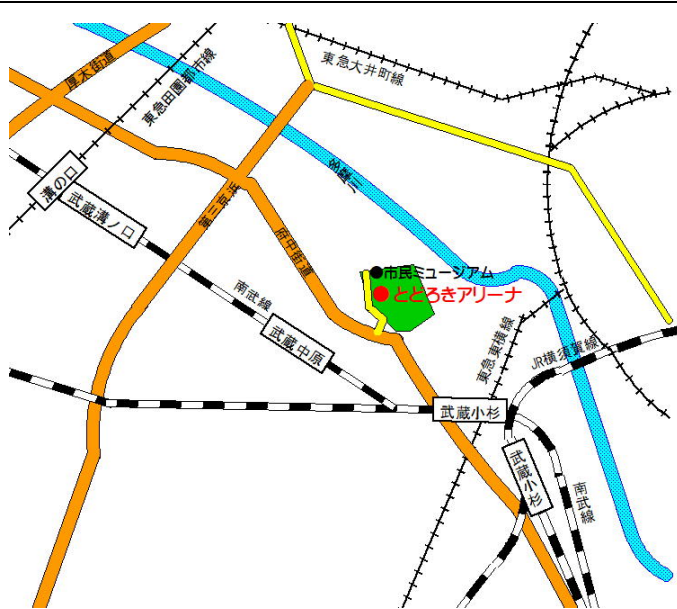

とどろきアリーナ 〒211-0052 神奈川県川崎市中原区等々力 1-3 TEL044-798-5000 (下地図左)

●武蔵小杉駅から (JR 南武線・JR 横須賀線・東急東横線・東急目黒線)北口からバスで約 7 分

【川崎市バス 1 番乗り場より】

[杉 40] 市民ミュージアム行き、[杉 40] 中原駅行き、[溝 05] 溝口駅行き「とどろきアリーナ前」下車

【東急バス 2 番乗り場より】

溝口駅前行き(宮内経由)「市営等々力グランド入口」下車徒歩 5 分

【東急線武蔵小杉駅 東急バス】

市民ミュージアム行き「とどろきアリーナ前」下車

【ご注意】

JR 横須賀線の「武蔵小杉」駅で下車された場合は、JR 南武線の「武蔵小杉」駅北口まで徒歩約 10 分かかります。

●武蔵中原駅から小杉駅前行き「とどろきアリーナ前」下車

●武蔵溝ノ口駅から (JR 南武線・東急田園都市線)ノクティ側バスターミナルからバスで約 20 分

【川崎市バス 3 番乗り場より】[溝 05] 小杉駅前行き「とどろきアリーナ前」下車

【東急バス 5 番乗り場より】[溝 02] 小杉駅前行き「市営等々力グランド入口」下車徒歩 5 分

◆東京駅から横須賀線で武蔵小杉へ(4 駅 19 分)

◆渋谷駅から東急東横線で武蔵小杉へ(特急 3 駅 13 分)

◆川崎駅から南武線で武蔵小杉へ(6 駅 12 分)

バス停・時刻表

東京文化会館 〒110-8716 東京都台東区上野公園 5-45 TEL 03-3828-2111 (上地図右)

JR 上野駅 公園口改札から徒歩約1分

調布グリーンホール 東京都調布市小島町 2-47-1

調布駅で、地上に上がり、駅を背に左手奥に「調布市グリーンホール」が見えます。