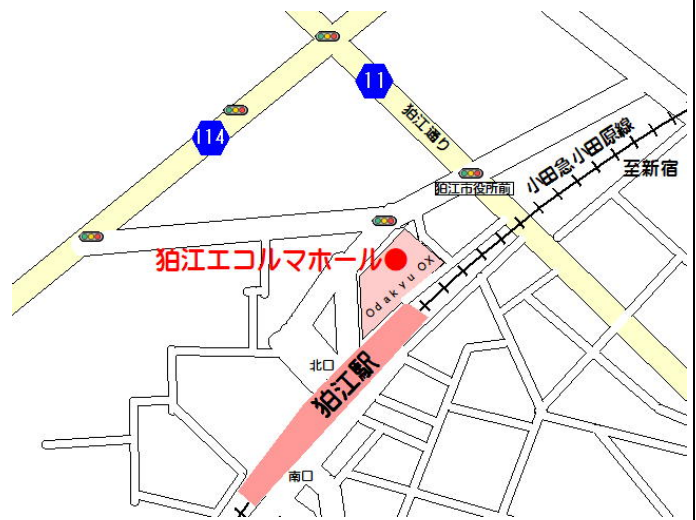

2019年1月20日(日)

会場	部門	東京駅から	サンビアン 川崎	狛江 エコルマ	羽村 ゆとろぎ	すくらむ 21	調布 グリーン
サンビアン 川崎	一般の部A	38分 610円		56分	104分	46分	71分
狛江 エコルマ	職場の部	50分 450円	650円		76分	28分	23分
羽村 ゆとろぎ	オリジナル コンサート	77分 1410円	1010円	600円		86分	58分
すくらむ 21	交流の部②	44分 420円	430円	290円	550円		46分
調布 グリーン	全国和太鼓と 民謡・民舞のまつり	40分 440円	840円	220円	470円	470円	

【一般の部A】サンビアン川崎

〒210-0011 川崎市川崎区富士見 2-5-2
TEL 044-222-4416
川崎駅東口バス乗場から
川崎市営バス:川 04、川 05、川 07、川 10、川 13、川 15、
川 73、乗車 臨港バス 川 02、川 03、川 12、乗車
「労働会館前」下車

【職場の部】狛江エコルマホール

〒201-0013 東京都狛江市元和泉 1-2-1
(狛江市民ホール) TEL 03-3430-4106
新宿から約 20 分 (成城学園前で各停乗換え)
登戸から各停で約 5 分 狛江駅北口まえ