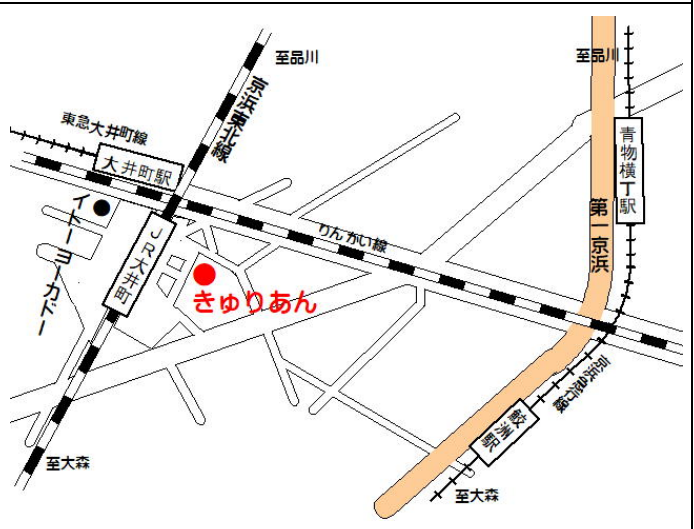

祭典・合発会場地図

1月18日	11:00～	17:30	合唱発表会(一般の部B)	渋谷・さくらホール
	12:00～	17:00	合唱発表会(女性の部)	きゅりあん
	12:00～	17:00	合唱発表会(小編成の部)	スクエア荏原・ひらつかホール
	12:00～	16:30	合唱発表会(交流の部I)	太田区民プラザ
			70周年記念音楽会(東京労音共催)	上野・東京文化会館
			日韓うたごえ文化交流20周年記念音楽会	日暮里サニーホール
1月19日 午後～夕方			Human Festa、Peace Festa	川崎・とどろきアリーナ
1月20日	10:30～	17:00	合唱発表会(一般の部A)	サンピアンかさわき
	10:30～	16:00	オリジナルコンサート	羽村市ゆとりぎ大ホール
	10:30～	16:00	合唱発表会(職場の部)	狛江エコルマホール
	10:30～	17:30	合唱発表会(交流の部II)	川崎・すくらむ21
	14:30		全国和太鼓と民謡・民舞まつり	調布グリーンホール

2019年1月18日(金)

会場	部門	東京駅から	さくらホール	きゅりあん	スクエア荏原	大田区民プラザ	とどろきアリーナ	東京文化会館
さくらホール	一般の部B	30分 200円		35分	33分	30分	44分	39分
きゅりあん	女性の部	17分 170円	170円		29分	26分	41分	29分
スクエア荏原	小編成の部	34分 300円	290円	160円		32分	46分	38分
大田区民プラザ	交流の部①	39分 350円	220円	290円	160円		32分	44分
とどろきアリーナ	Festa	39分 520円	430円	410円	410円	370円		58分
東京文化会館	記念音楽会	8分 160円	200円	220円	330円	440円	390円	

【一般の部B】さくらホール

〒150-0031 東京都渋谷区桜丘町 23-21
渋谷区文化総合センター大和田
TEL 03-3464-3251
JR 渋谷駅から徒歩5分

【女性の部】きゅりあん

〒140-0011 東京都品川区東大井 5-18-1
TEL 03-5479-4100
JR 京浜東北線・東急大井町線・りんかい線
大井町駅 徒歩約1分

【小編成の部】スクエア荏原

〒142-0063 東京都品川区荏原 4-5-28
TEL 03-5788-5321
東急目黒線武蔵小山駅・東急池上線戸越銀座駅
荏原中延駅 徒歩 10分
都営浅草線戸越駅(A3 出口)徒歩 12分

【交流の部I】太田区民プラザ

〒146-0092 東京都大田区下丸子 3-1-3
TEL 03-3750-1611
東急多摩川線「下丸子駅」下車すぐ
東急池上線千鳥町駅～徒歩 7分

2019年1月20日(日)

会場	部門	東京駅から	サンビアン 川崎	狛江 エコルマ	羽村 ゆとろぎ	すくらむ 21	調布 グリーン
サンビアン 川崎	一般の部A	38分 610円		56分	104分	46分	71分
狛江 エコルマ	職場の部	50分 450円	650円		76分	28分	23分
羽村 ゆとろぎ	オリジナル コンサート	77分 1410円	1010円	600円		86分	58分
すくらむ 21	交流の部②	44分 420円	430円	290円	550円		46分
調布 グリーン	全国和太鼓と 民謡・民舞のまつり	40分 440円	840円	220円	470円	470円	