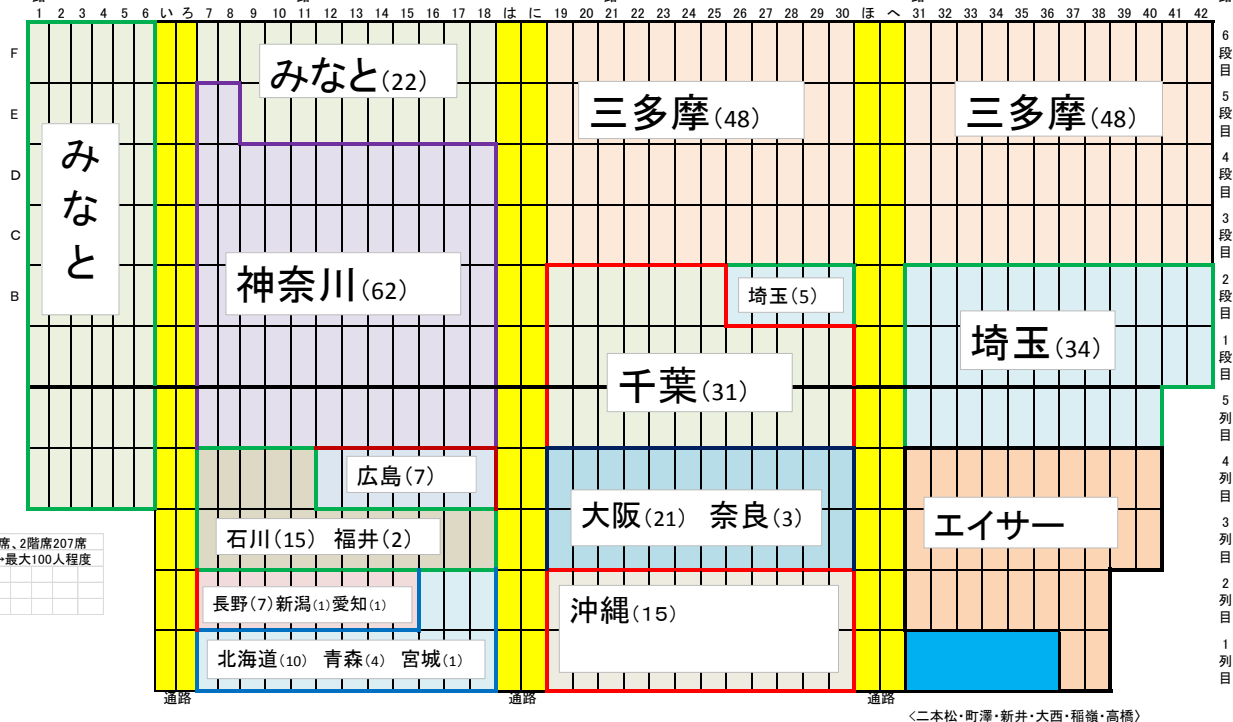

基地ステージ 座席表 1/10時点

- 固定歌い手席→1階430席、2階席207席
- 通路、移動歌い手位置→最大100人程度
- 自由席
- 自由席通路
- 出口階段