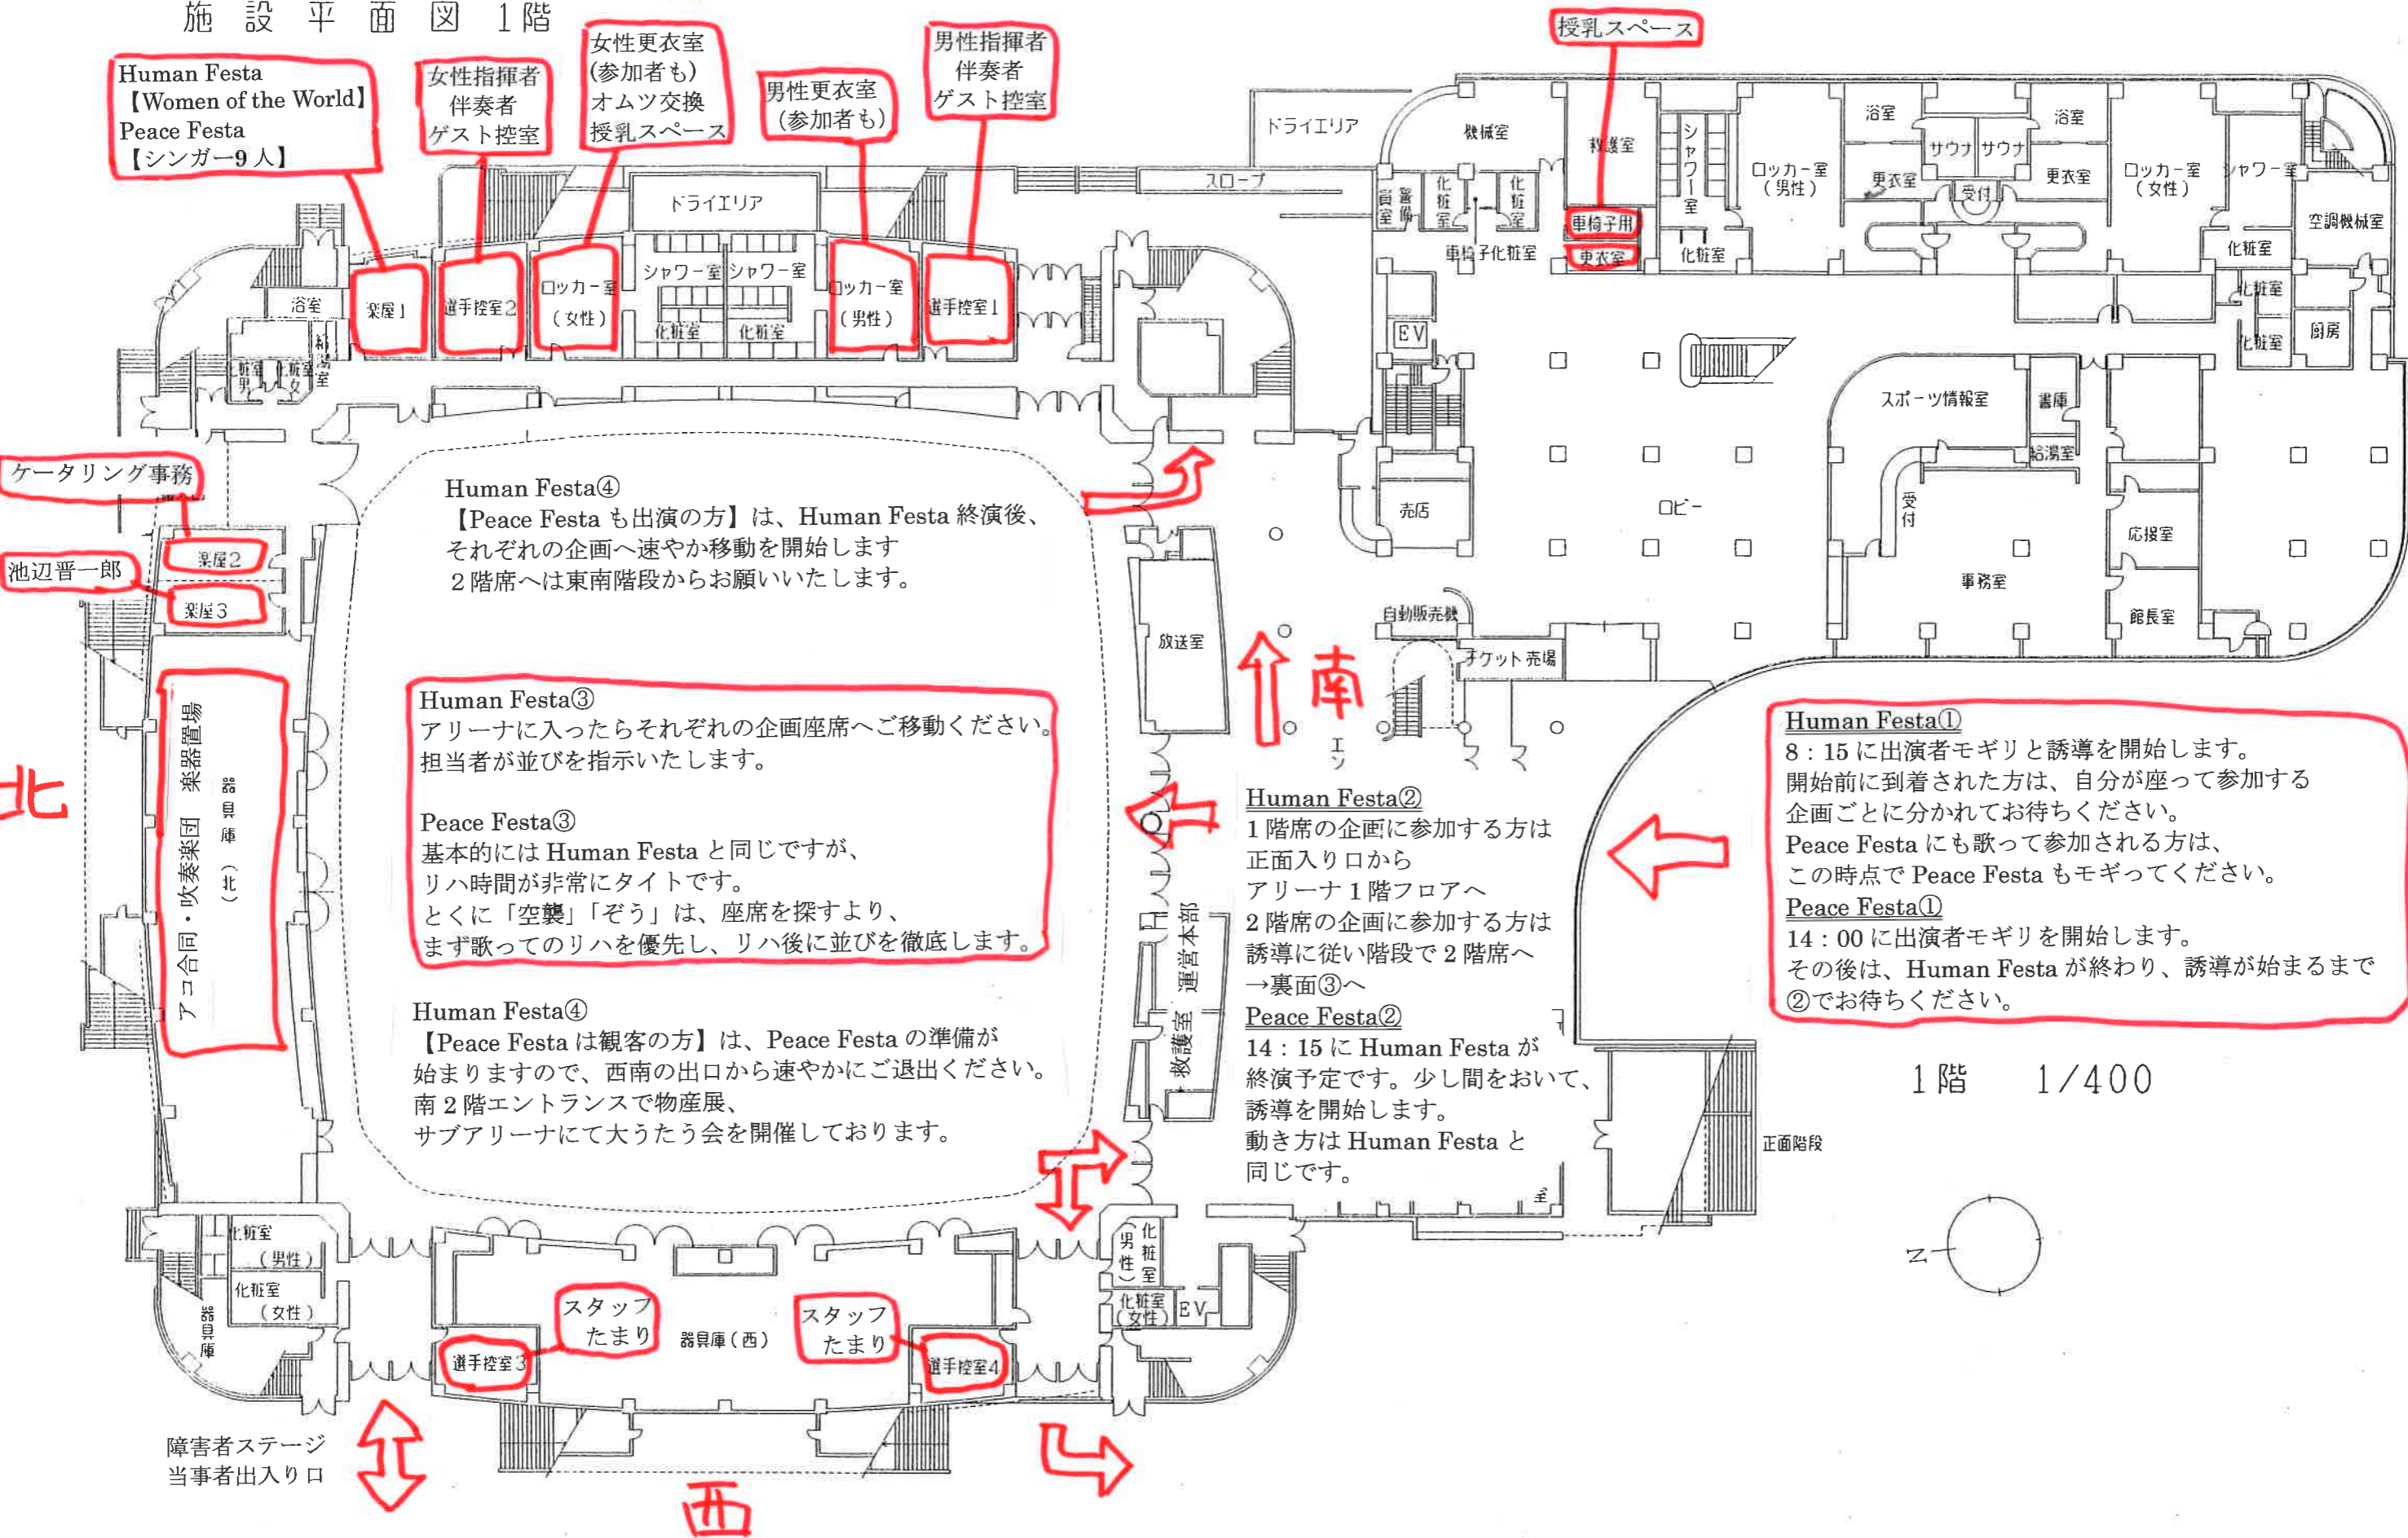

**Peace Festa①**  
14:00に出演者モグリを開始します。その後は、Human Festa が終わり、誘導が始まるまで②でお待ちください。

1階 1/400

北

障害者ステージ  
当事者出入口

西

施設平面図 2階

Human Festa④

【Peace Festa は観客の方】は、Peace Festa の準備が始まりますので、東西南北の出口から速やかにご退出ください。  
南2階エントランスで物産展、サブアリーナにて大うたう会を開催しております。

Human Festa④

【Peace Festa も出演の方】は、Human Festa 終演後、それぞれの企画へ速やか移動を開始します  
1階席へは東南階段からお願いいたします。

Human Festa③

アリーナに入ったらそれぞれの企画座席へご移動ください。  
担当者が並びを指示いたします。

Peace Festa③

基本的には Human Festa と同じですが、リハ時間が非常にタイトです。  
とくに「空襲」「ぞう」は、座席を探すより、まず歌ってのリハを優先し、リハ後に並びを徹底します。