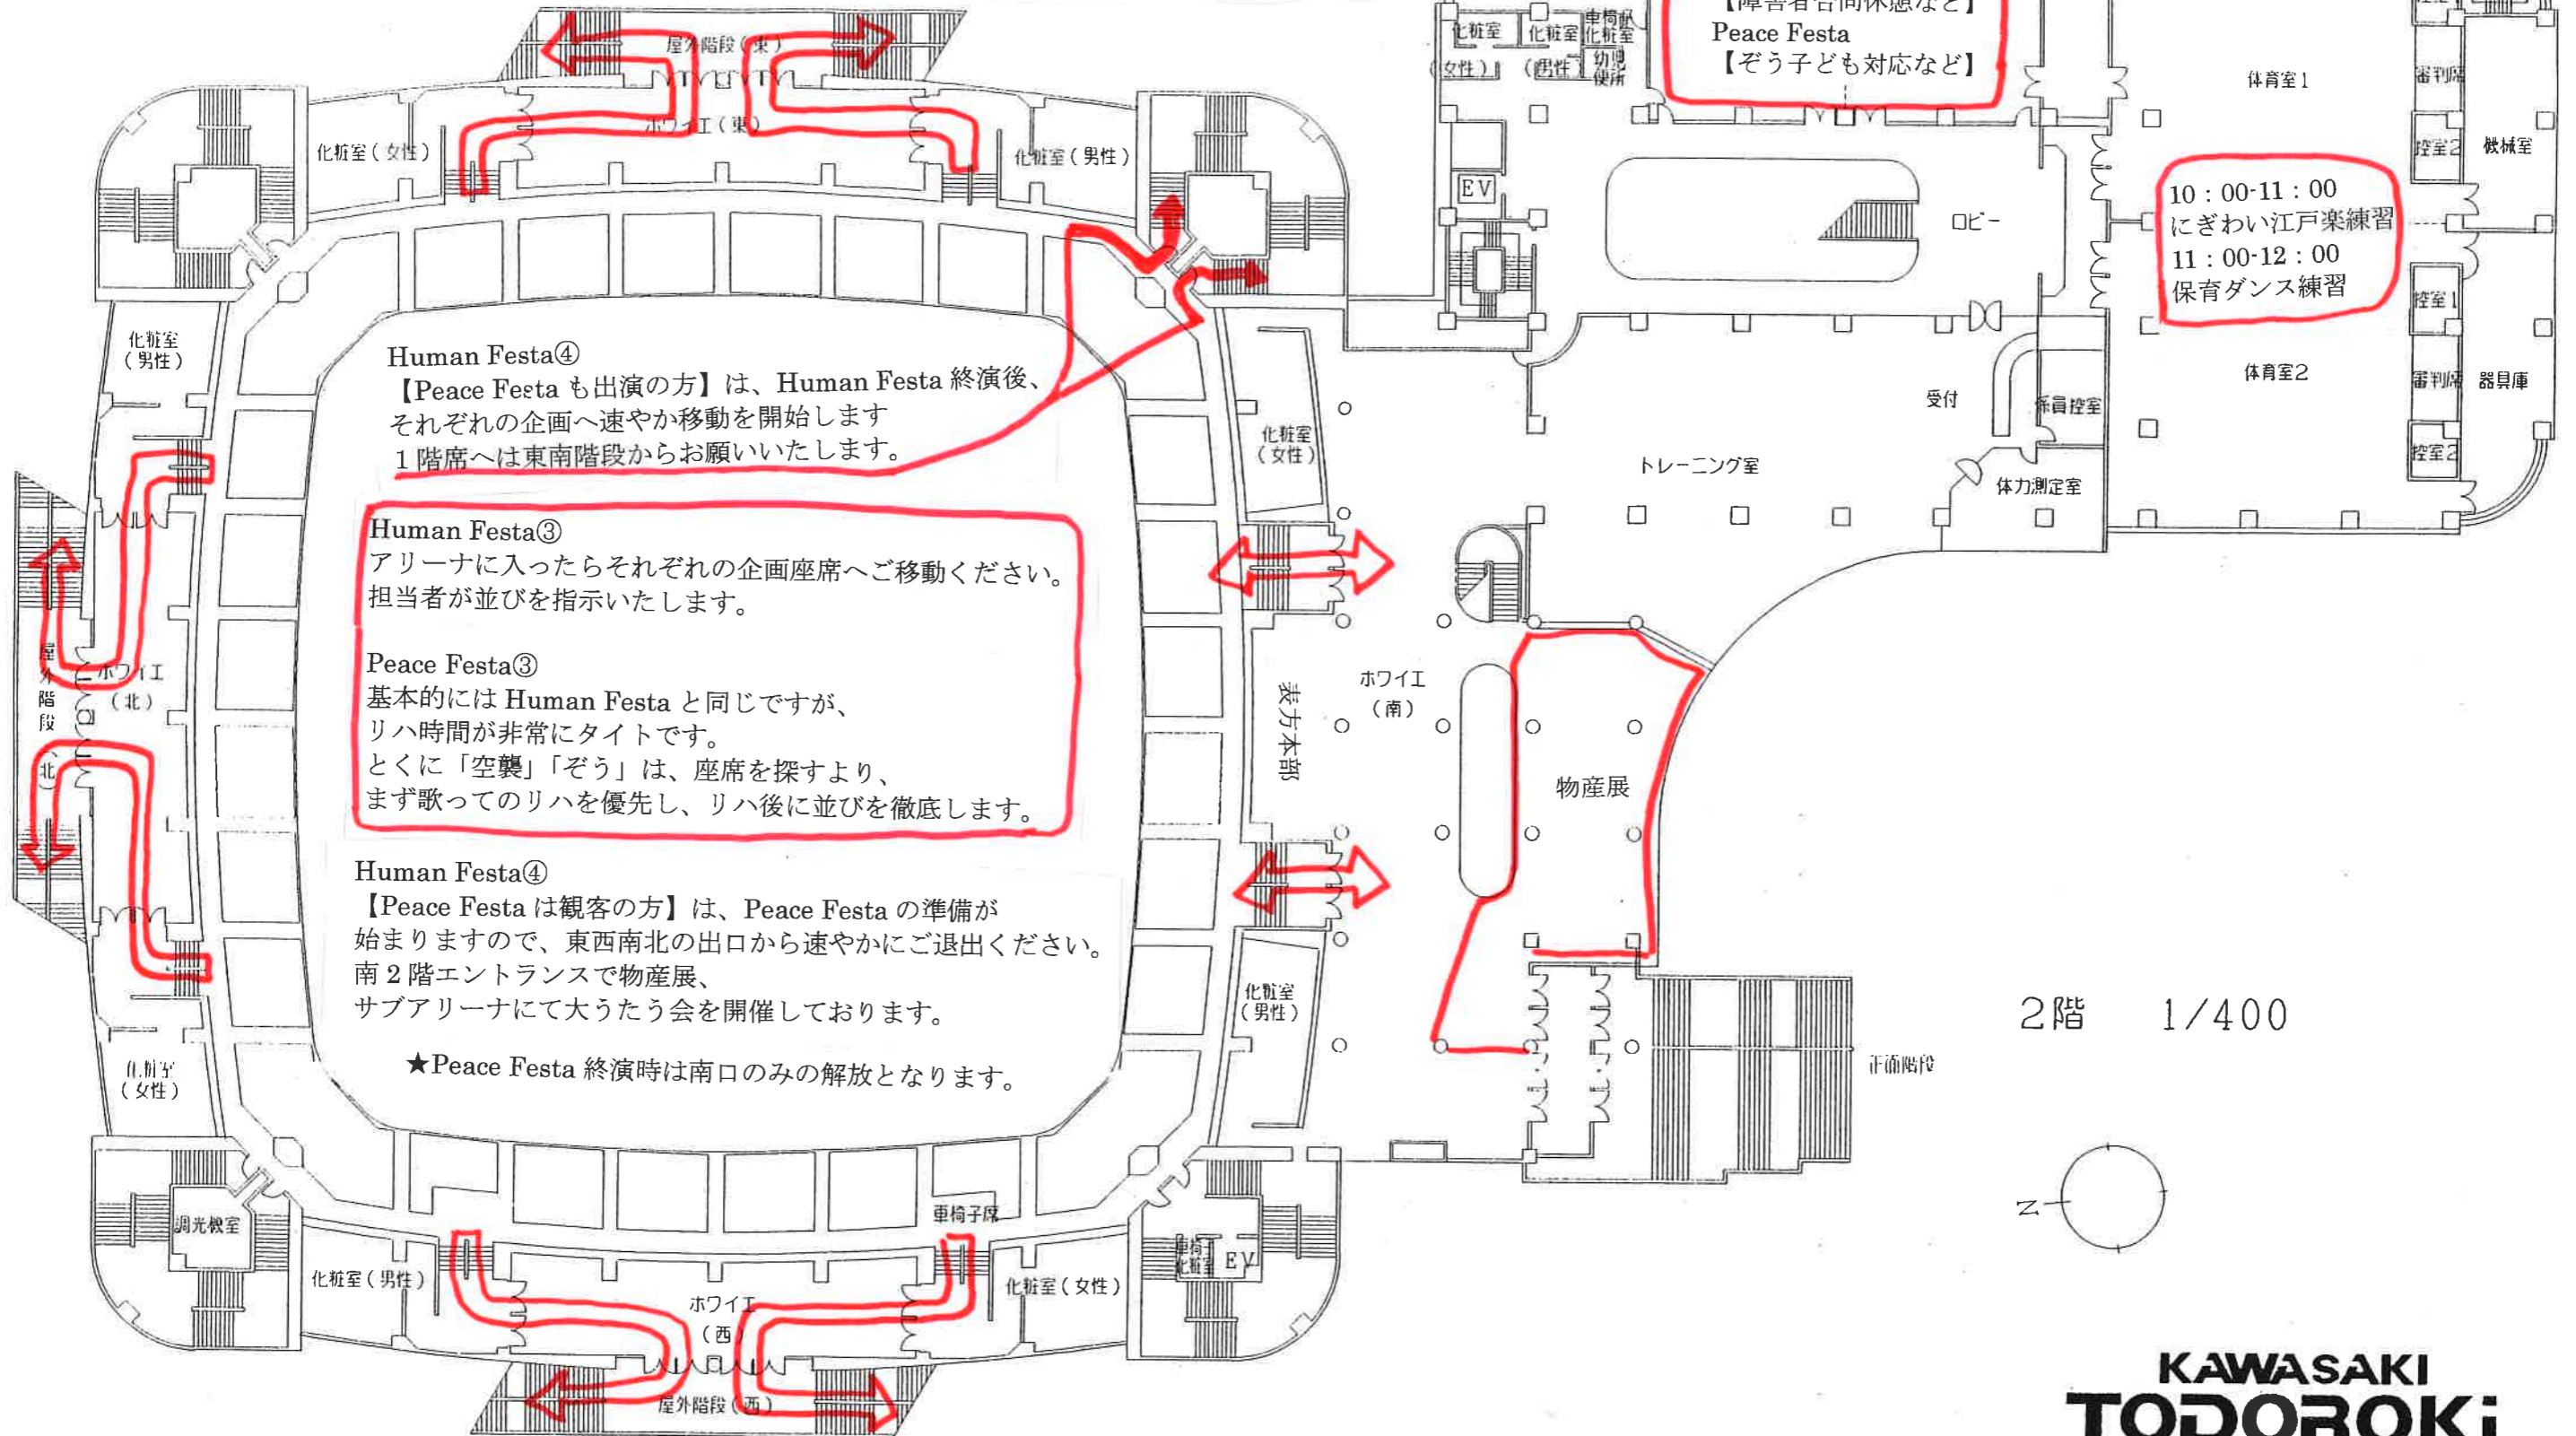

**Peace Festa①**  
14:00に出演者モグリを開始します。その後は、Human Festa が終わり、誘導が始まるまで②でお待ちください。

1階 1/400

北

障害者ステージ  
当事者出入口

西

施設平面図 2階

Human Festa④

【Peace Festa は観客の方】は、Peace Festa の準備が始まりますので、東西南北の出口から速やかにご退出ください。  
南2階エントランスで物産展、サブアリーナにて大うたう会を開催しております。