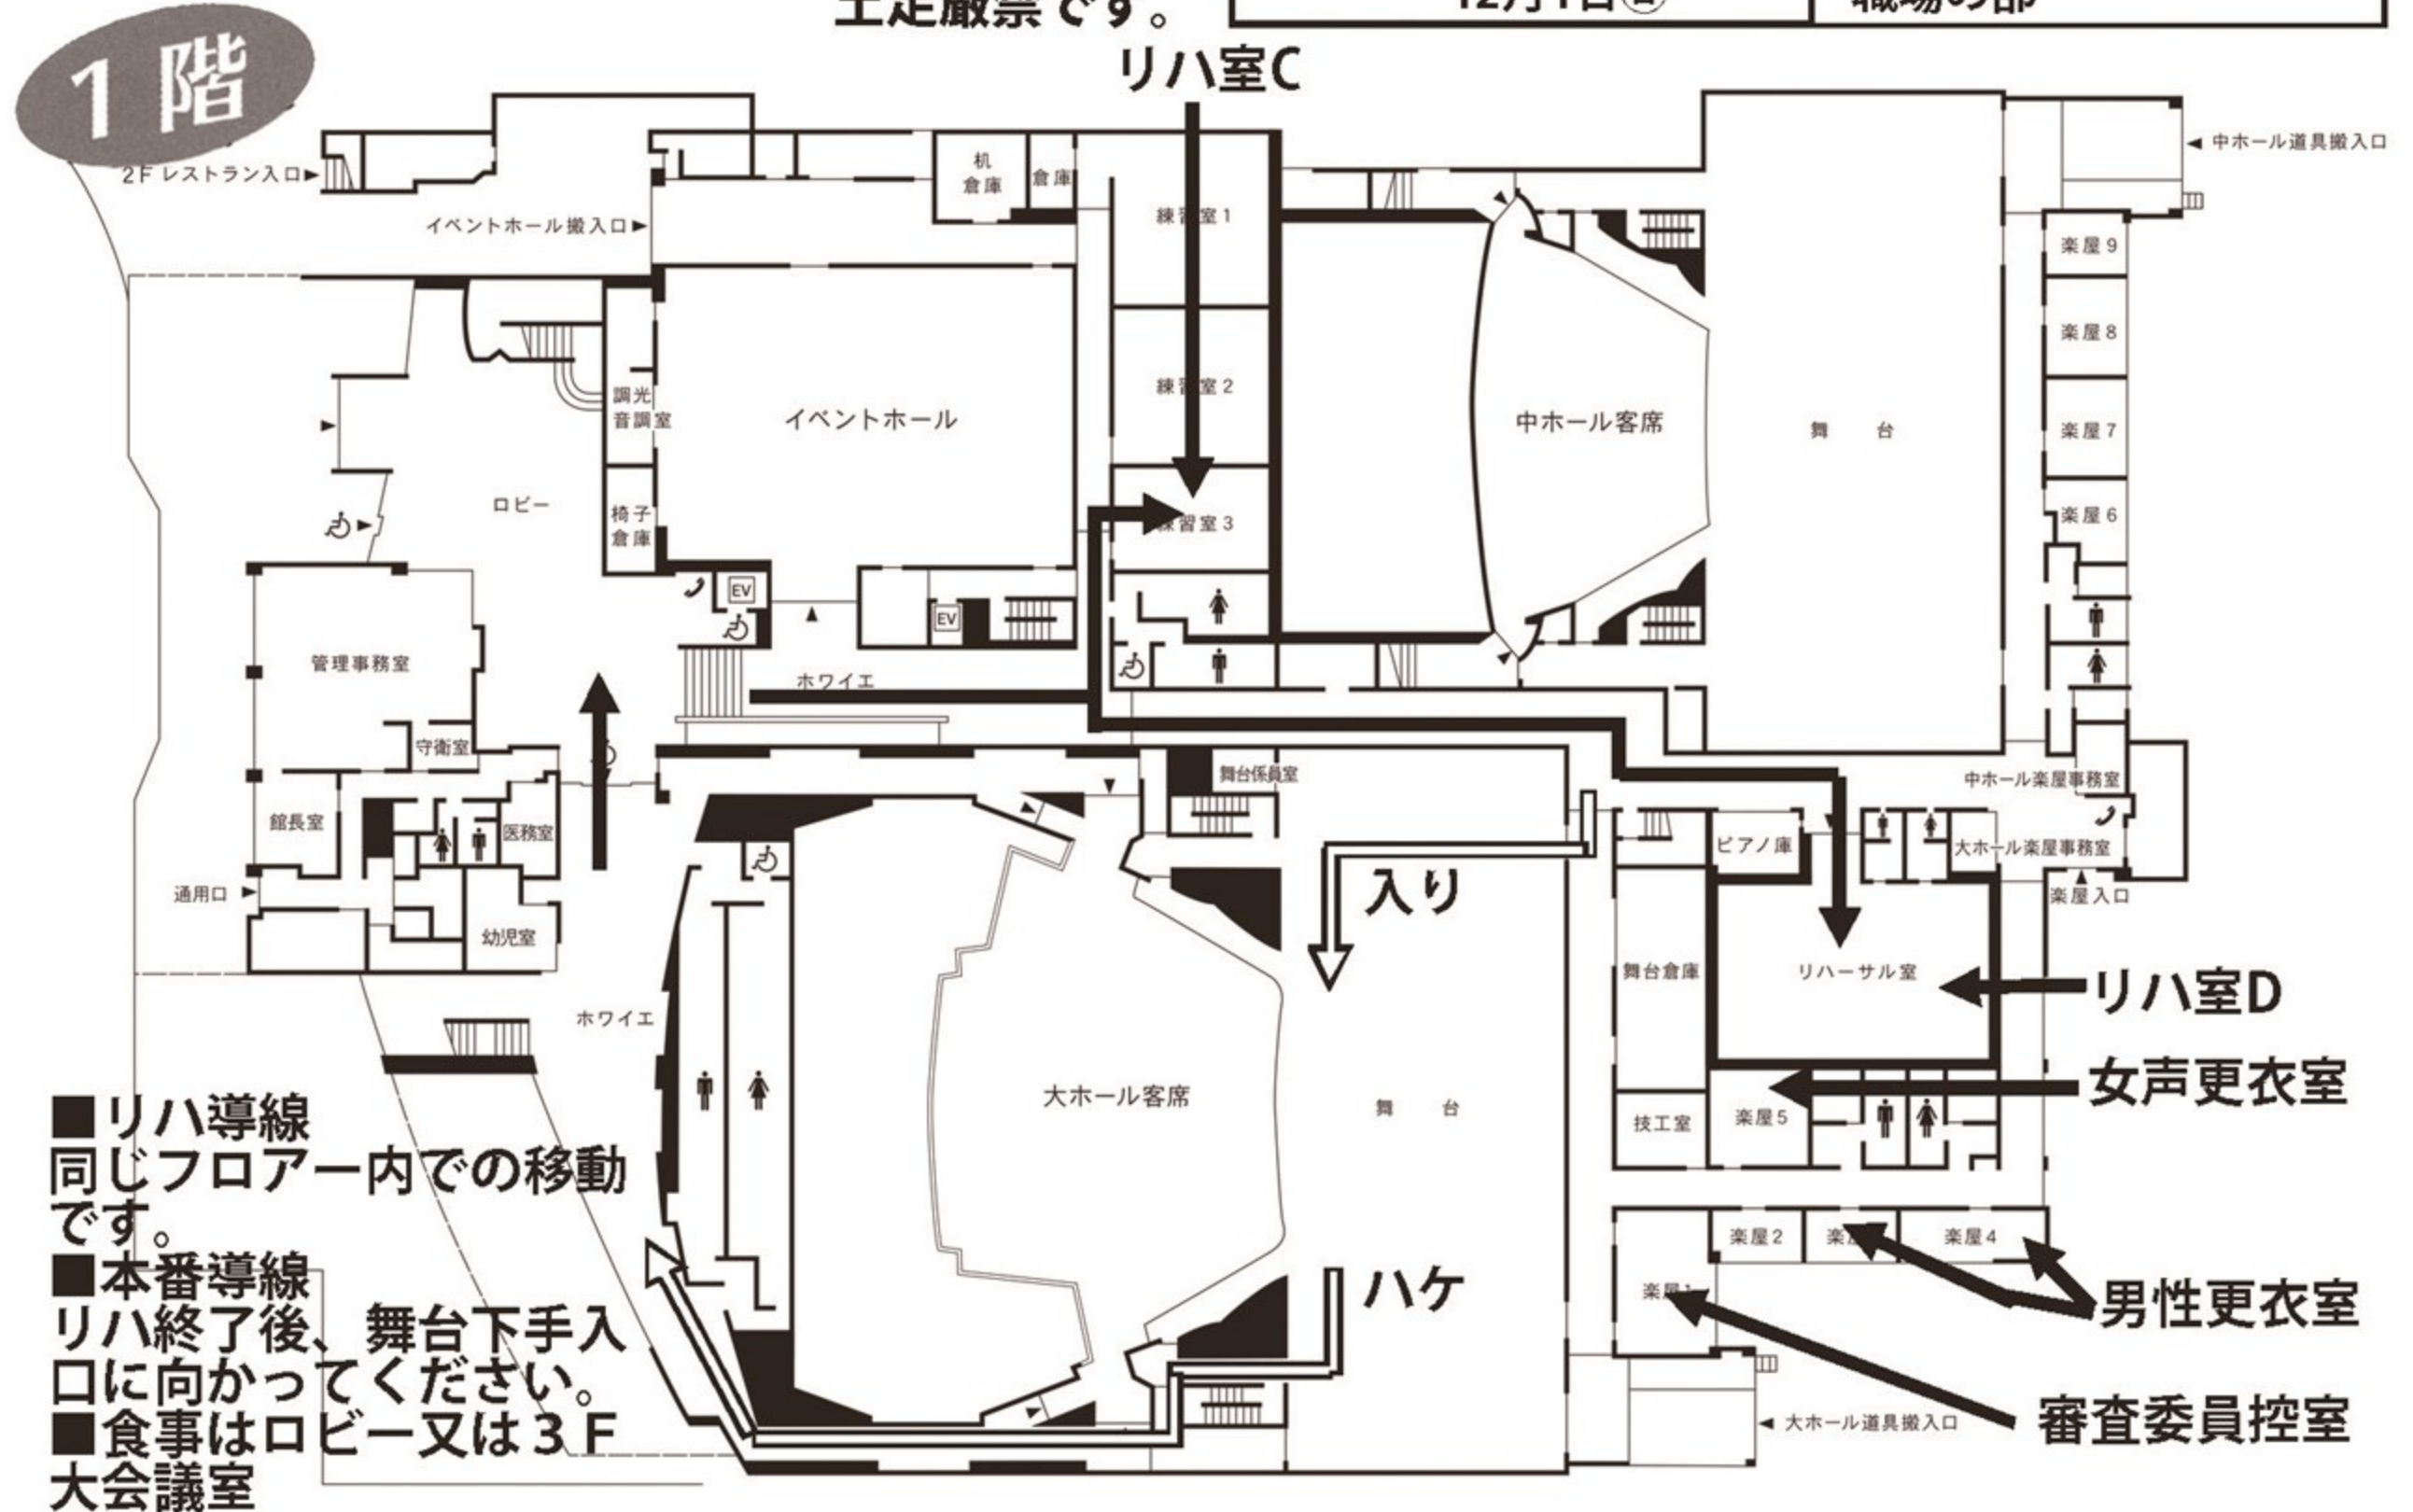

2024全国合唱発表会

注意：
リハ室は全て
土足厳禁です。

佐賀市文化会館 大ホール	
12月1日(日)	職場の部