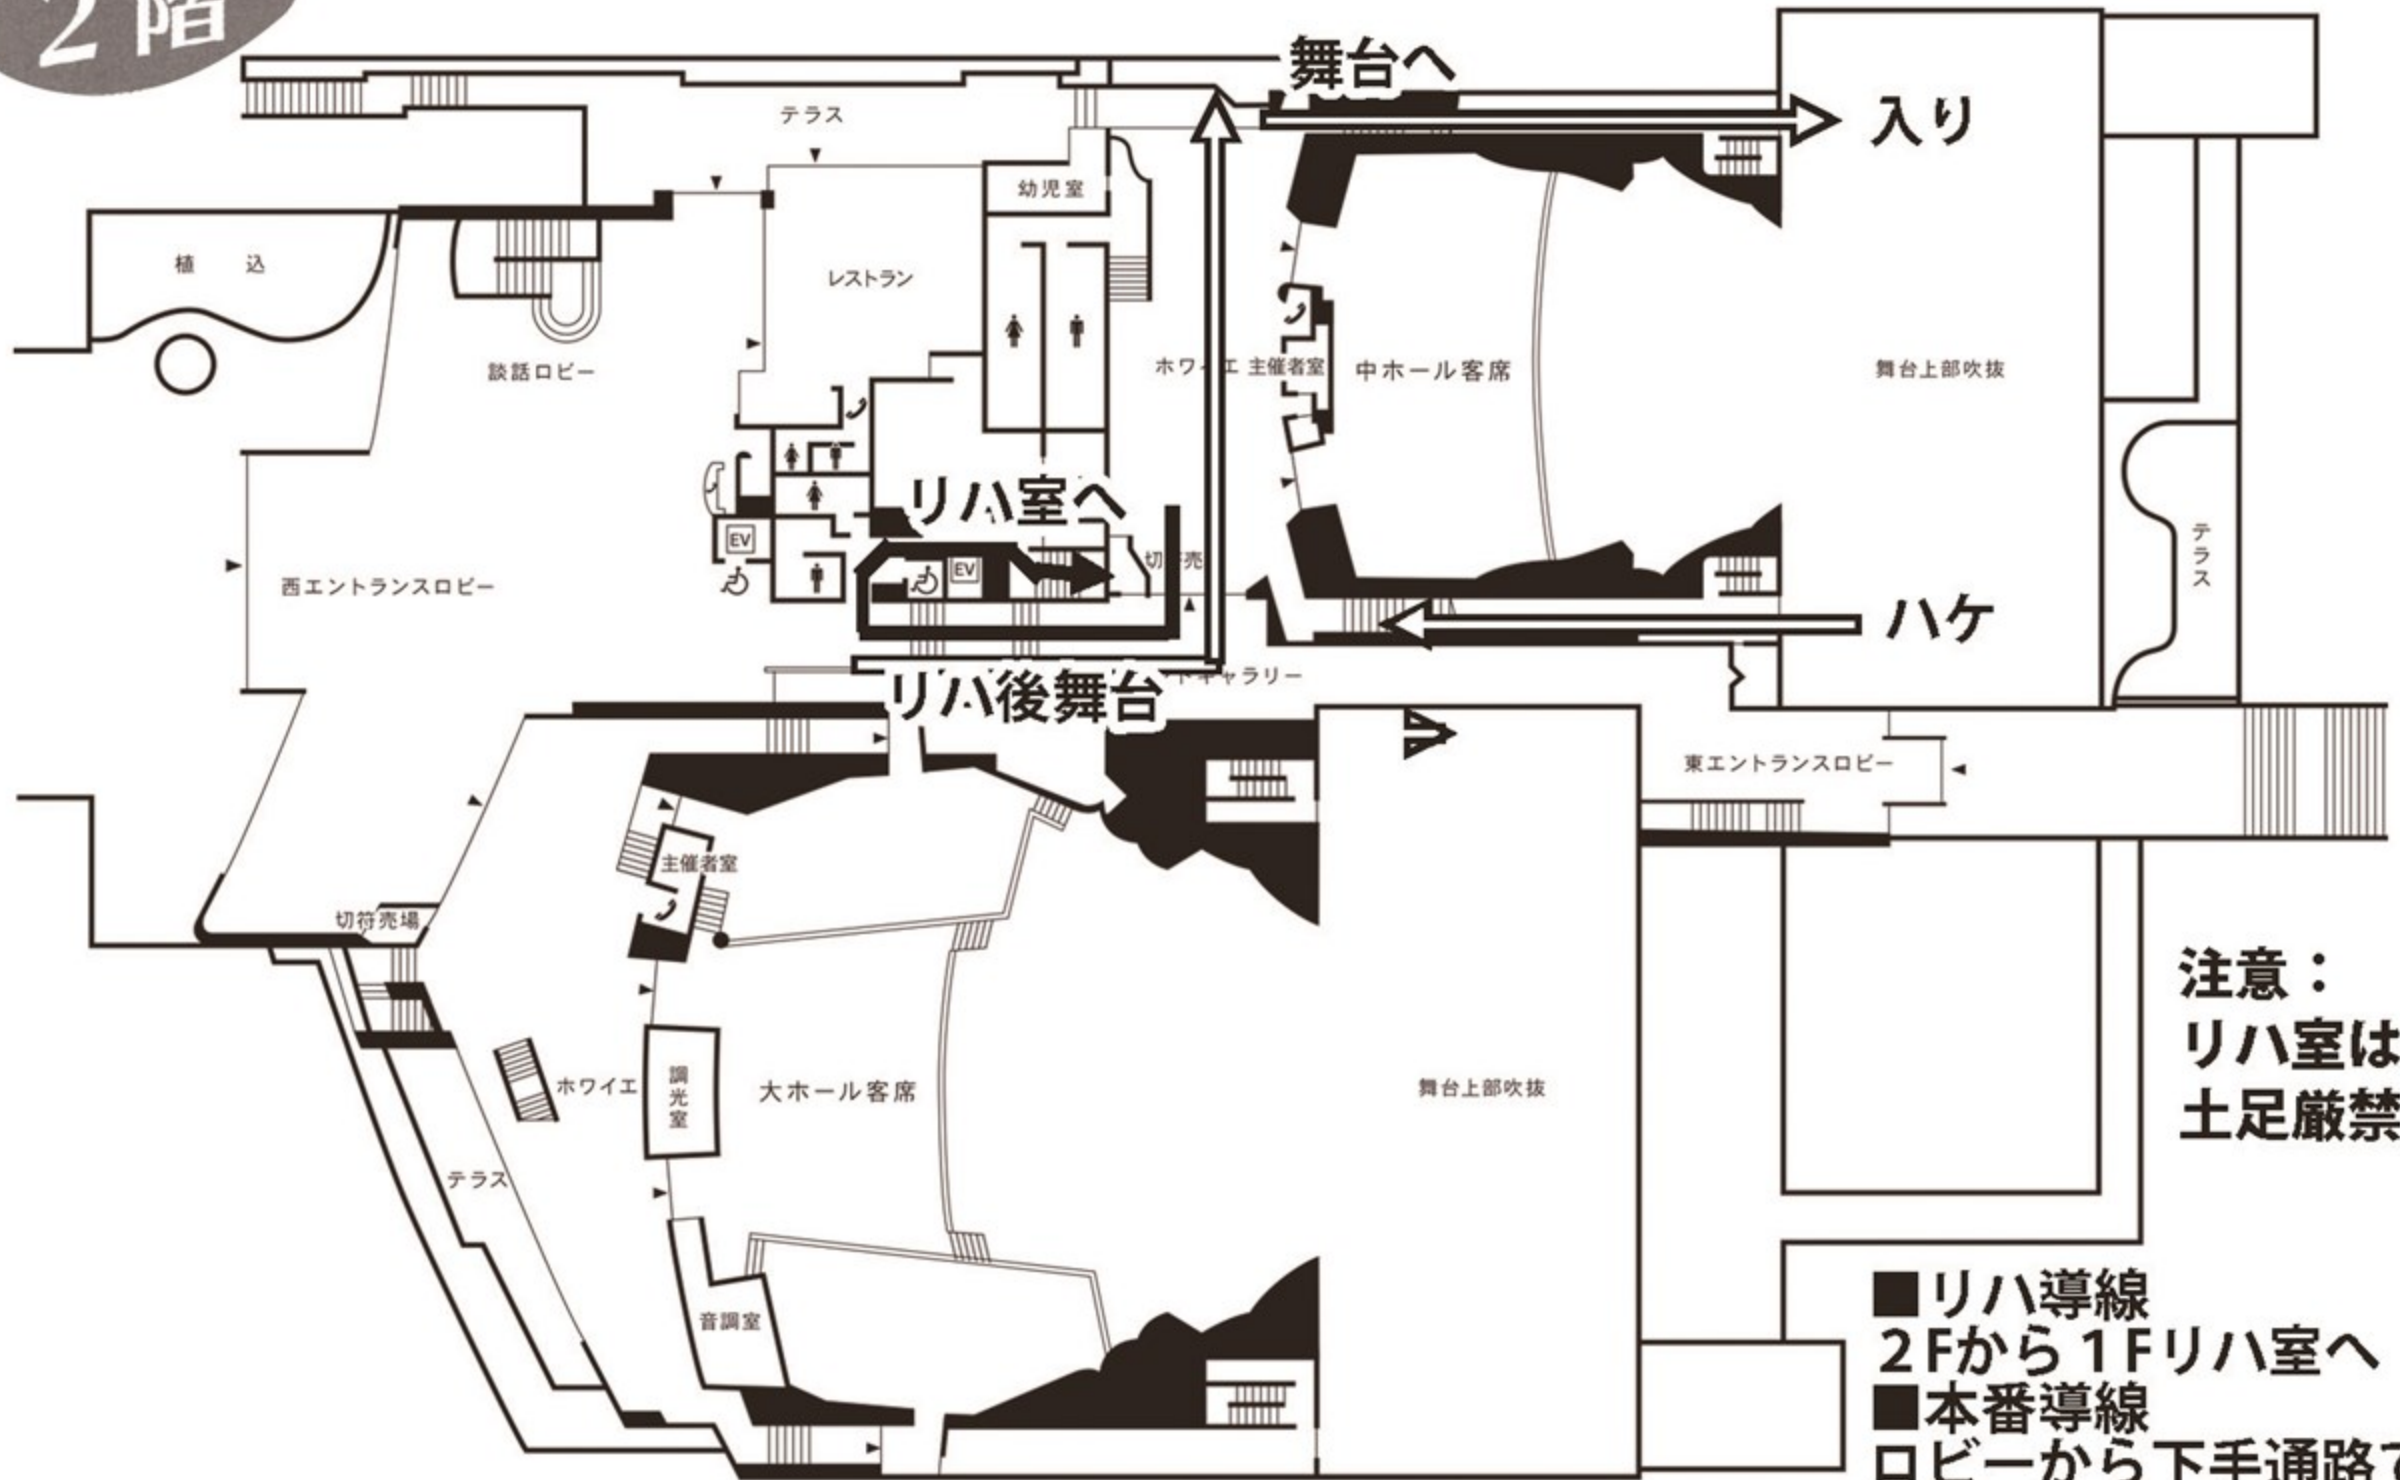

2024年日本のうたごえ 全国合唱発表会・オリジナルコンサート

会場導線図

会場	11月29日	12月1日	1階	2階	3階	—
佐賀 中ホール	女性	一般A	P2	P3	P4	—
鳥栖 大ホール	一般B	交流II	P5	P6		—
鳥栖 小ホール	交流I		P7	P8	P9	—
佐賀大ホール	職場	-	P10	—	—	—
			2階	3階	4階	5階
サンメッセ	オリコン	小編成	P11	P12	P13	P14

2024全国合唱発表会

佐賀市文化会館 中ホール

11月29日(金)12月1日(日)

女性の部・一般の部A

2階

2024全国合唱発表会

3階

佐賀市文化会館 中ホール	
11月29日(金)12月1日(日)	女性の部・一般の部A

2024全国合唱発表会

注意：
リハ室は全て
土足厳禁です。

佐賀市文化会館 大ホール	
12月1日(日)	職場の部

2024全国合唱発表会

リハ室は小編成用です。

オリコンにはリハはありません。

サンメッセ鳥栖	
11月29日(金) 12月1日(日)	オリジナルコンサート・小編成の部

2024全国合唱発表会