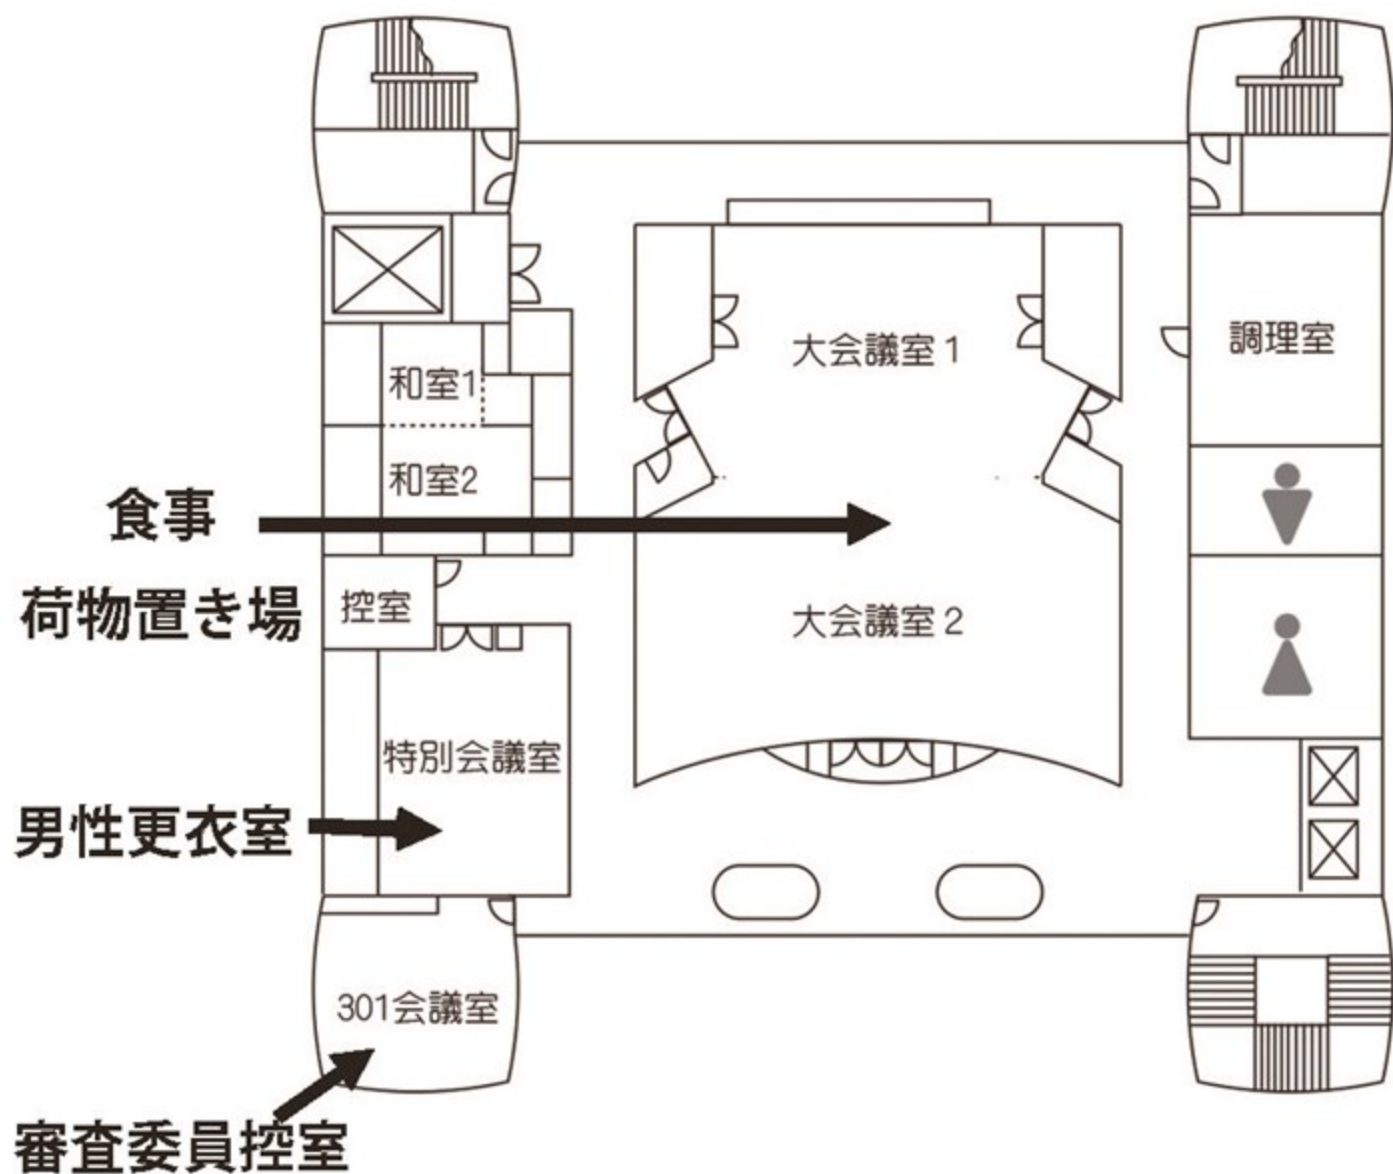

2024全国合唱発表会

サンメッセ鳥栖

11月29日(金) 12月1日(日)

オリジナルコンサート・小編成の部

3F