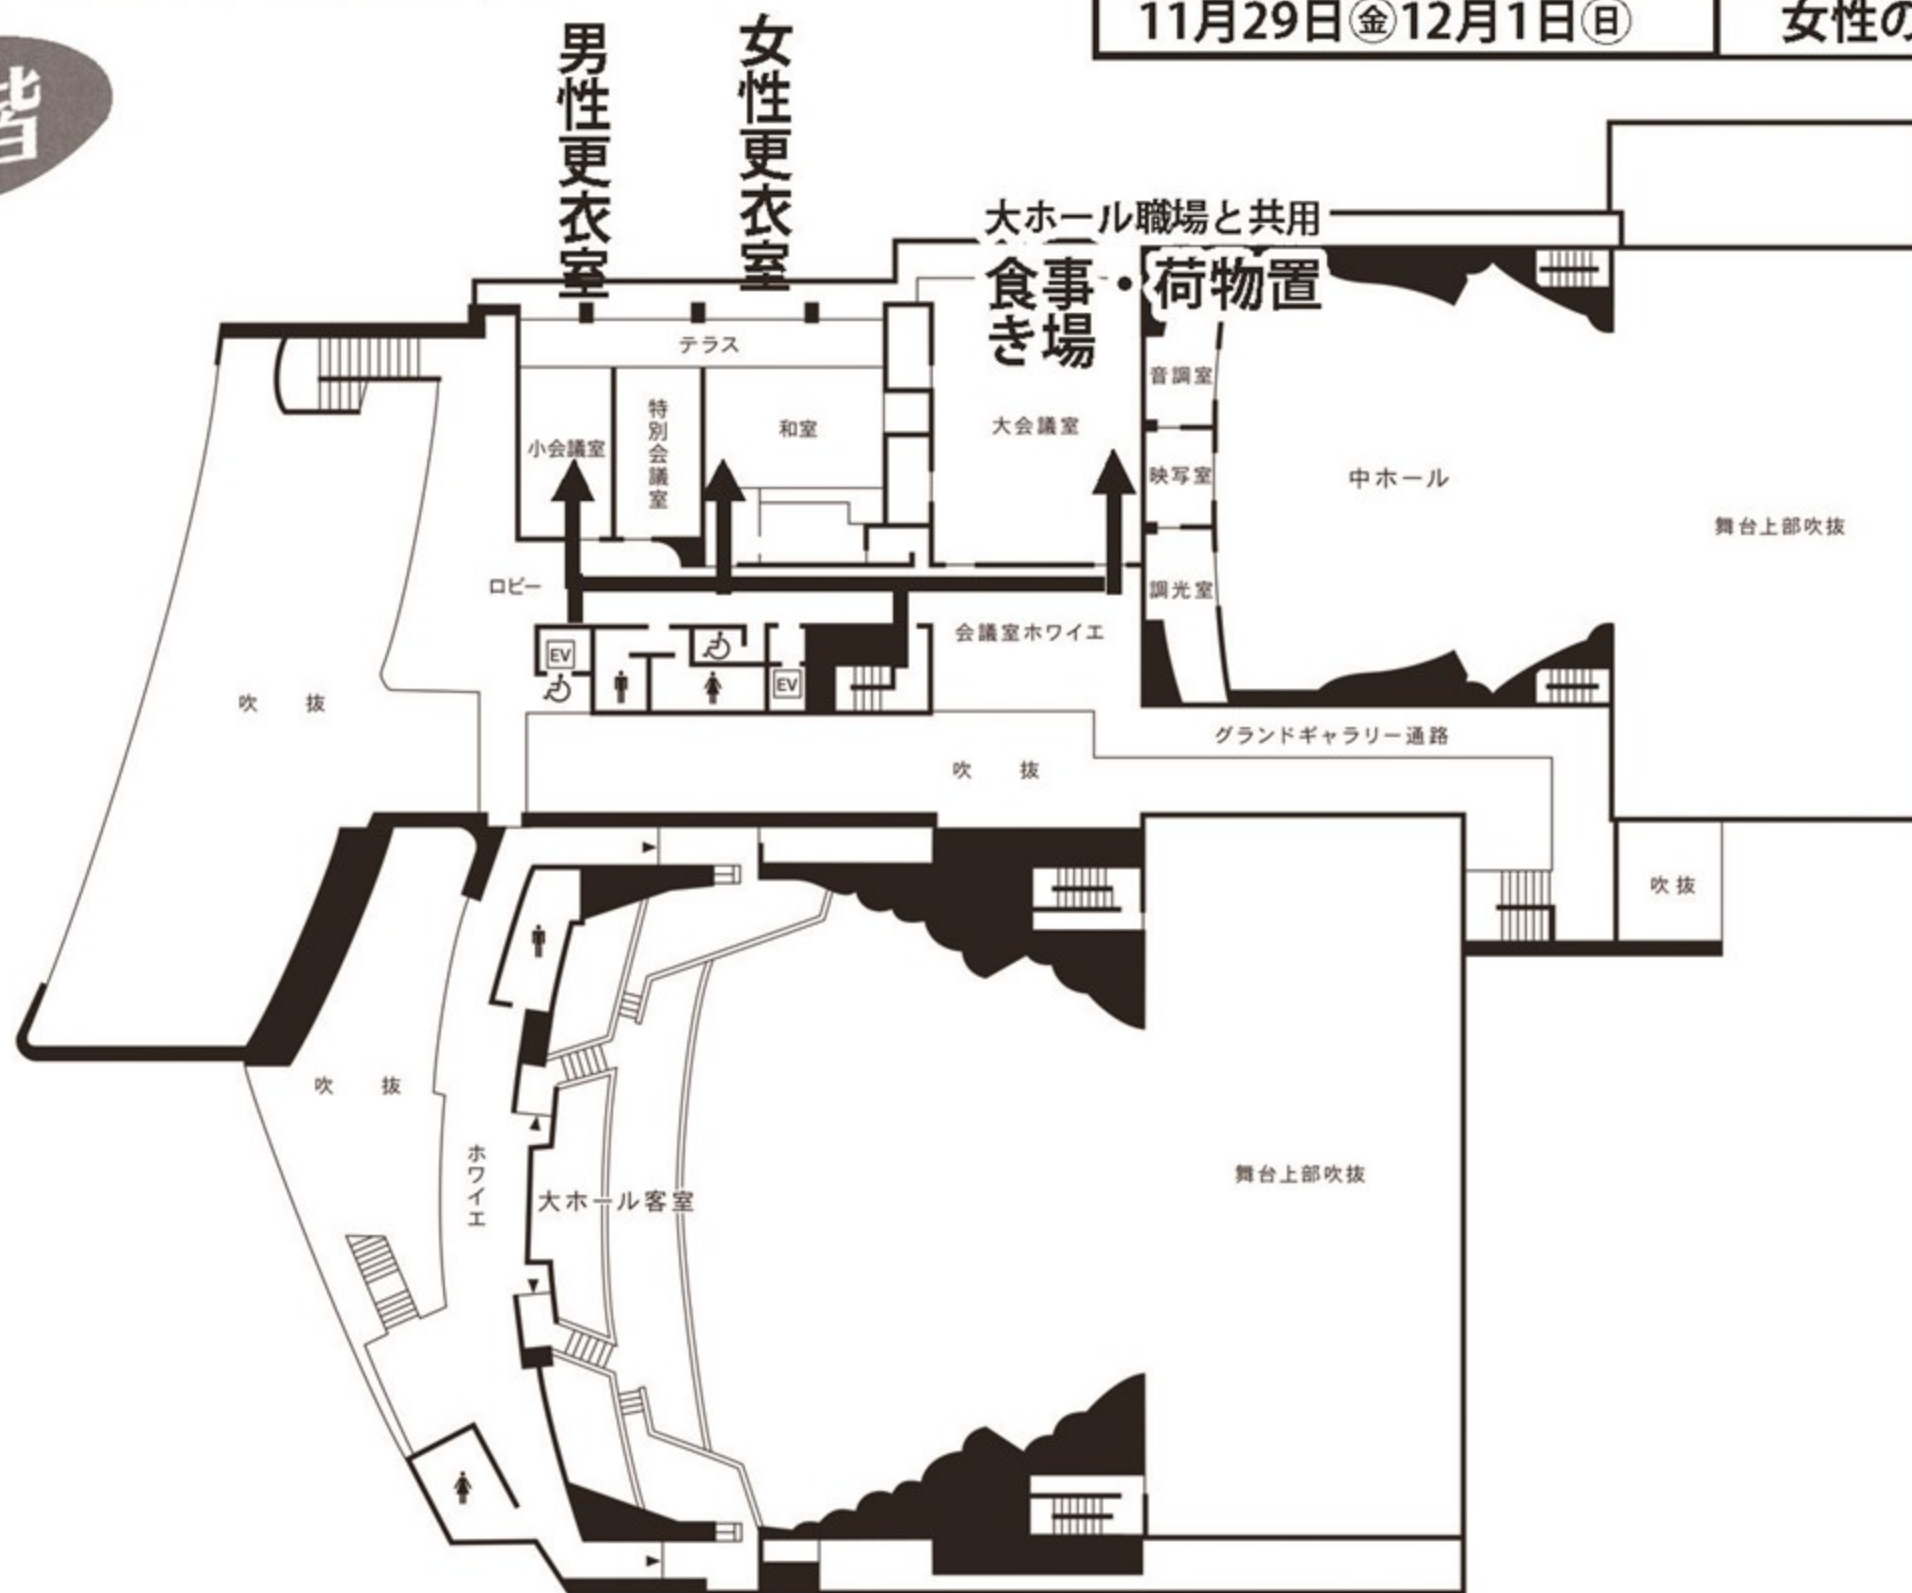

2024年日本のうたごえ 全国合唱発表会・オリジナルコンサート

会場導線図

会場	11月29日	12月1日	1階	2階	3階	—
佐賀 中ホール	女性	一般A	P2	P3	P4	—
鳥栖 大ホール	一般B	交流II	P5	P6		—
鳥栖 小ホール	交流I		P7	P8	P9	—
佐賀大ホール	職場	-	P10	—	—	—
			2階	3階	4階	5階
サンメッセ	オリコン	小編成	P11	P12	P13	P14

2024全国合唱発表会

佐賀市文化会館 中ホール

11月29日(金)12月1日(日)

女性の部・一般の部A

2階

2024全国合唱発表会

3階

佐賀市文化会館 中ホール	
11月29日(金)12月1日(日)	女性の部・一般の部A