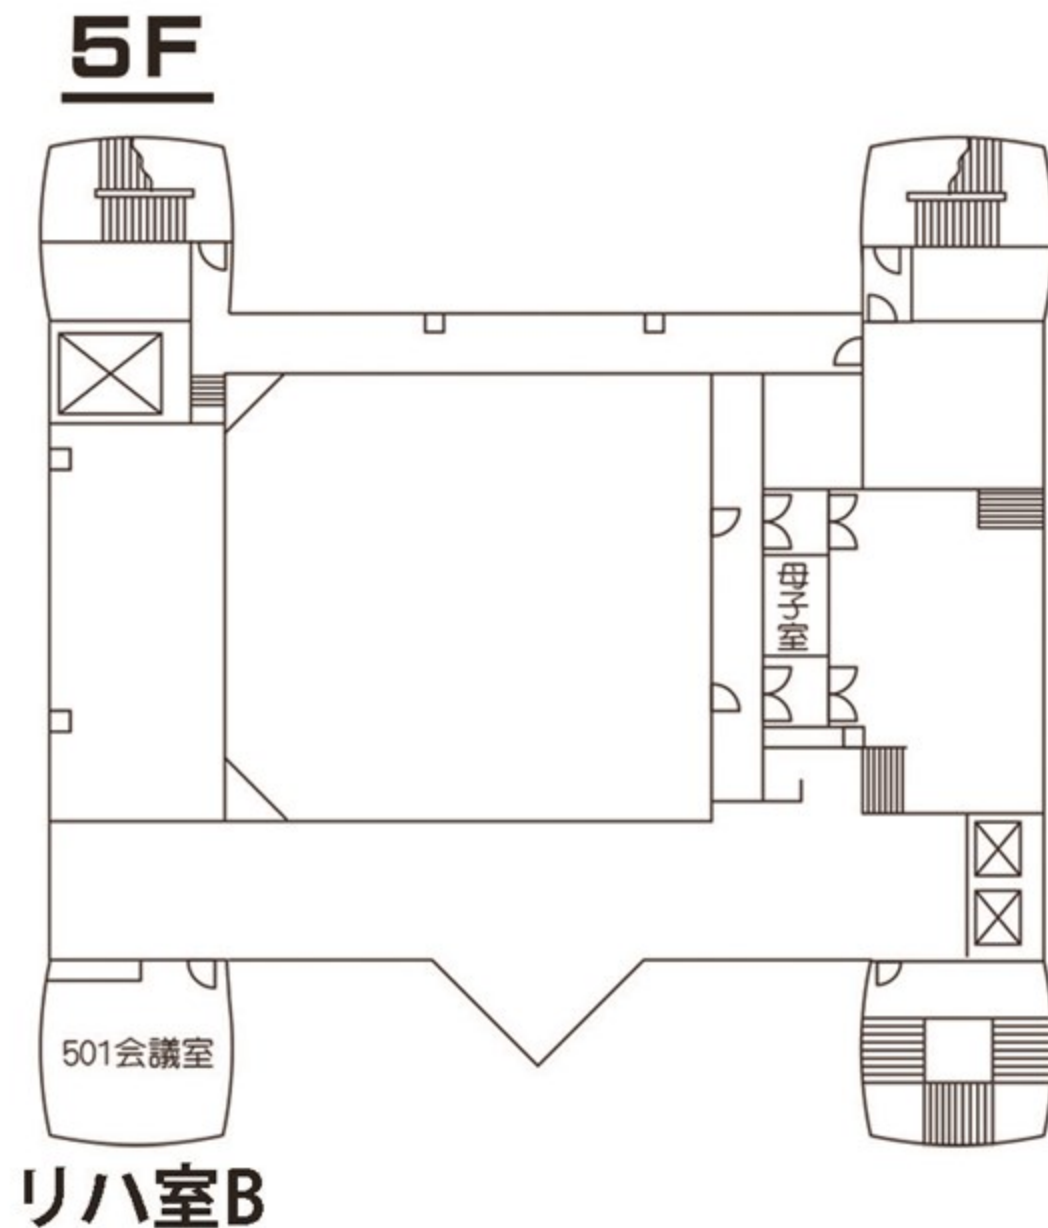

サンメッセ鳥栖	
11月29日(金) 12月1日(日)	オリジナルコンサート・小編成の部