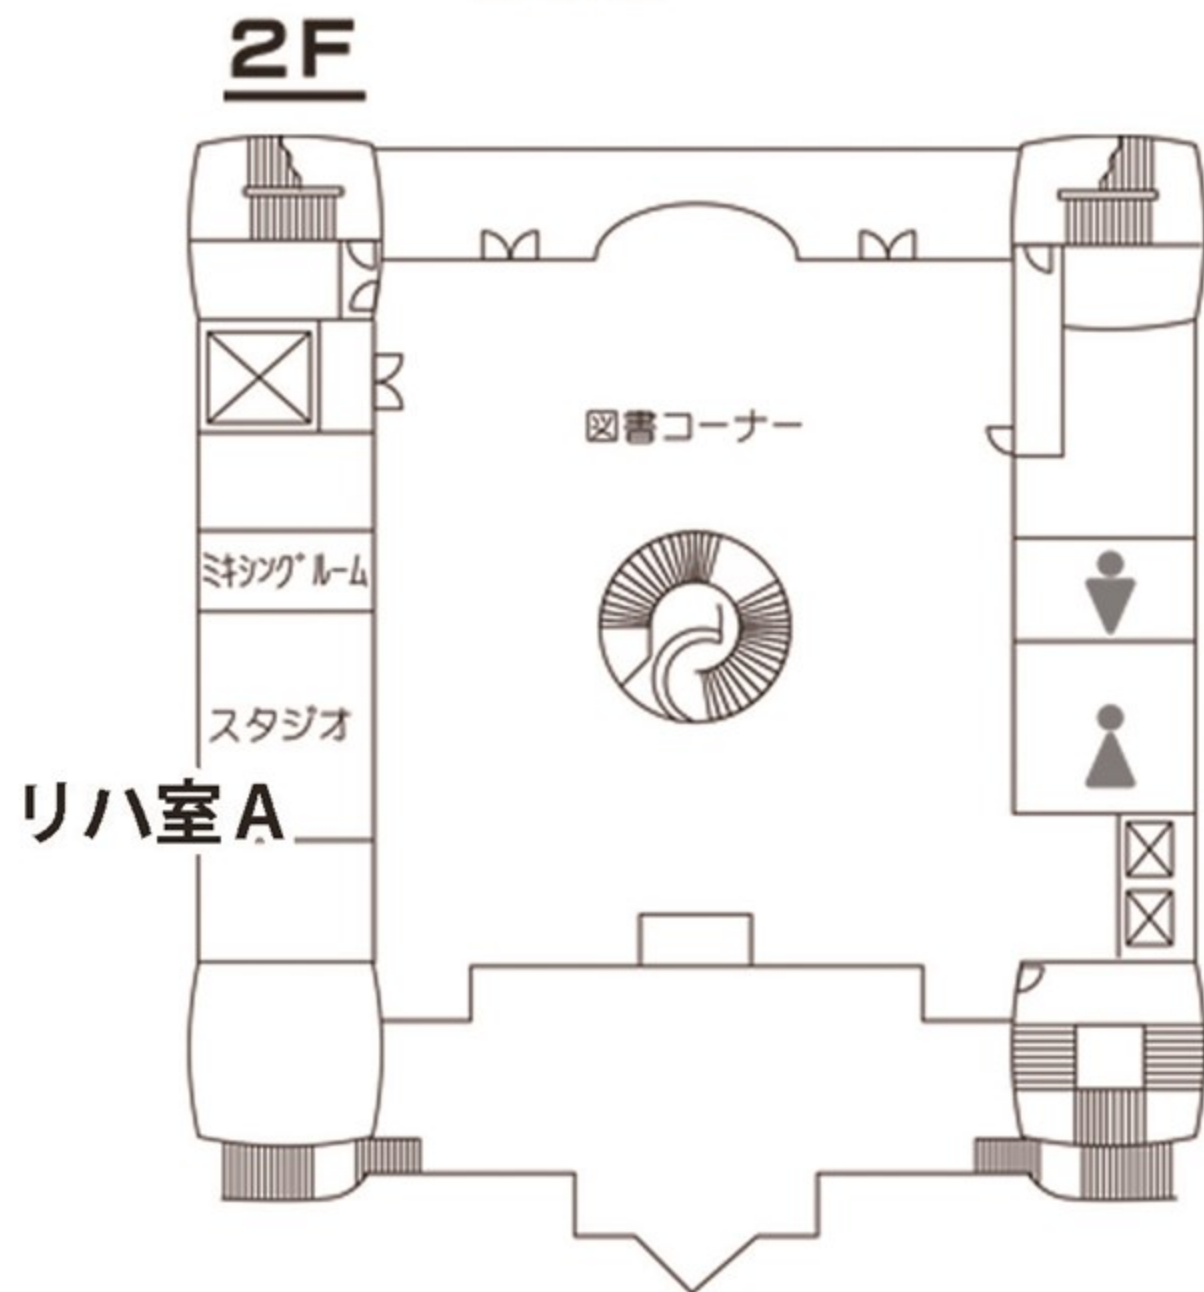

2024全国合唱発表会

リハ室は小編成用です。

オリコンにはリハはありません。