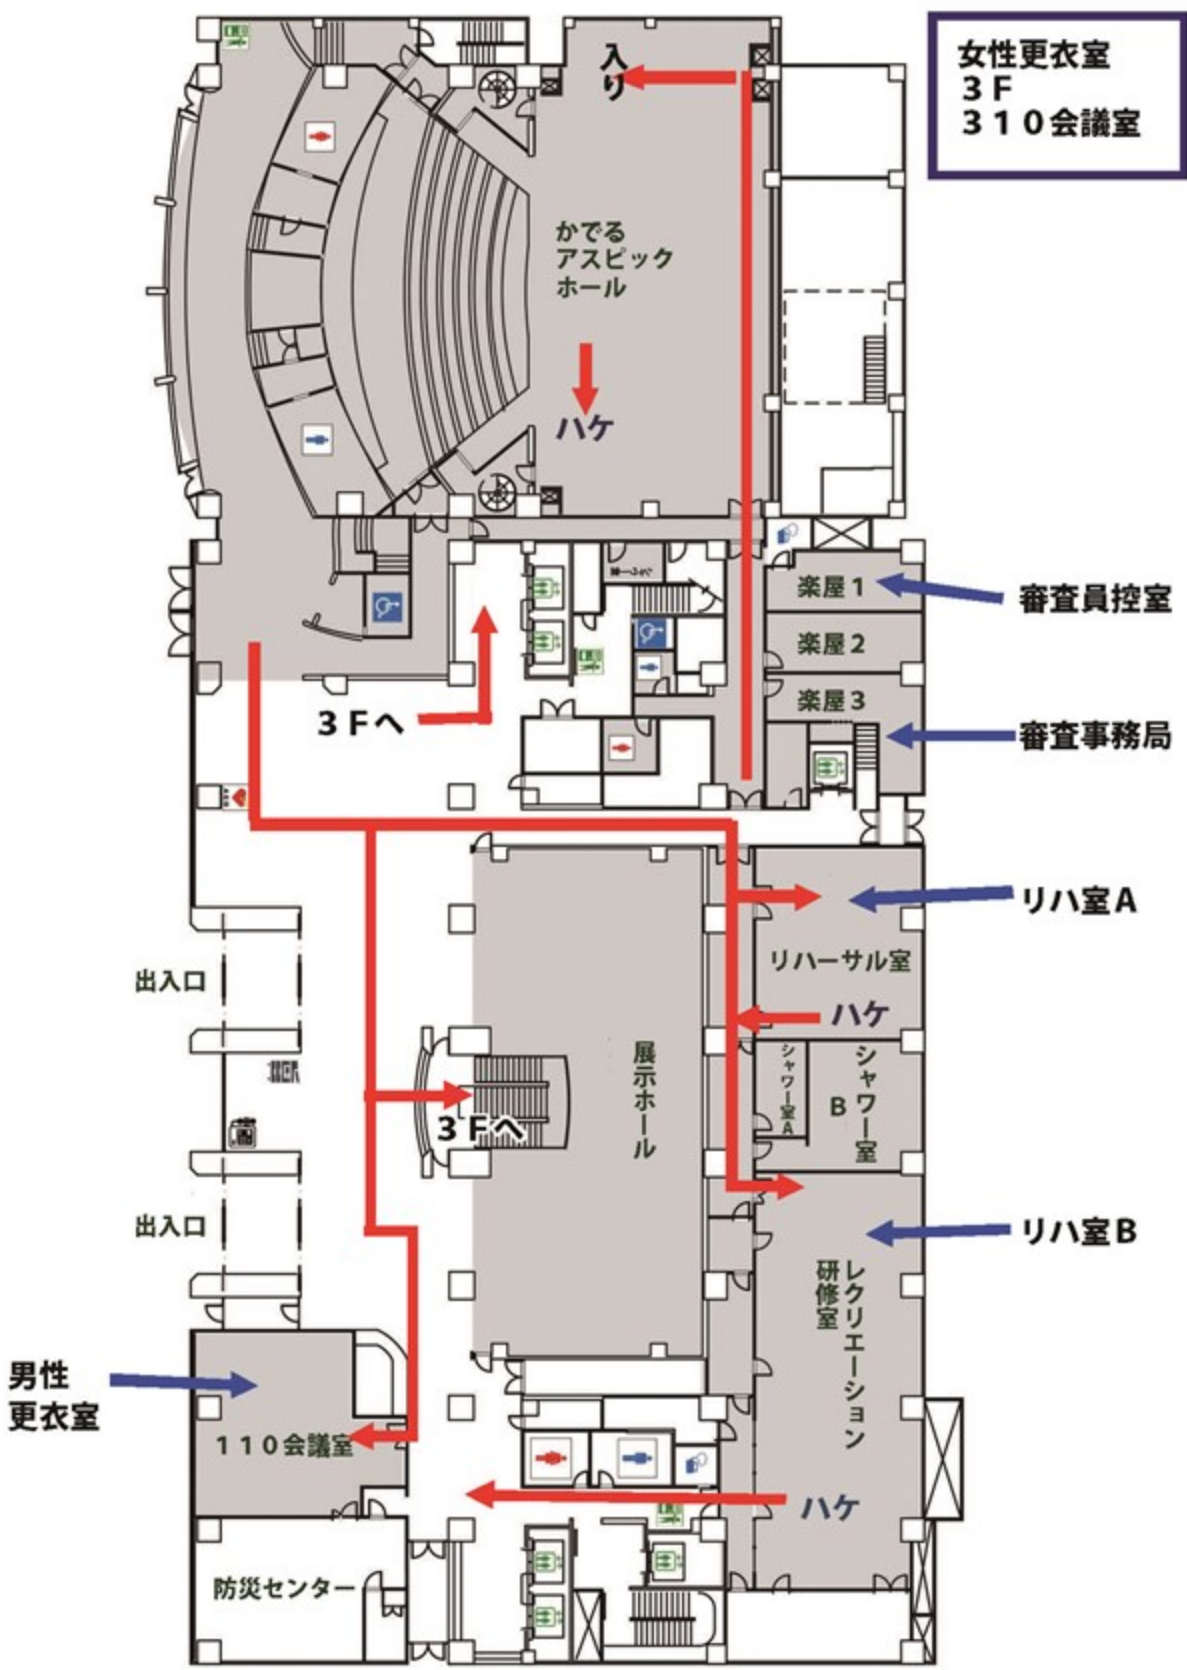

一般の部 B

2023全国合唱発表会

クリエイティブスタジオ3階

8月25日(金)

小編成の部

男性更衣室 hitaru 5 F 中楽屋へ
女性更衣室 hitaru 6 F 大楽屋へ
(一般の部Bと共用です)

2023全国合唱発表会

かでのホール
8月25日(金)・27日(日) 交流の部Ⅰ・Ⅱ

2023全国合唱発表会

カナモトホール1階

8月25日(金)・27日(日) 女性の部・一般の部A

2023/8/14 ハケ導線の修正

2023全国合唱発表会

カナモトホール2階

8月25日(金)・27日(日)

女性の部・一般の部A