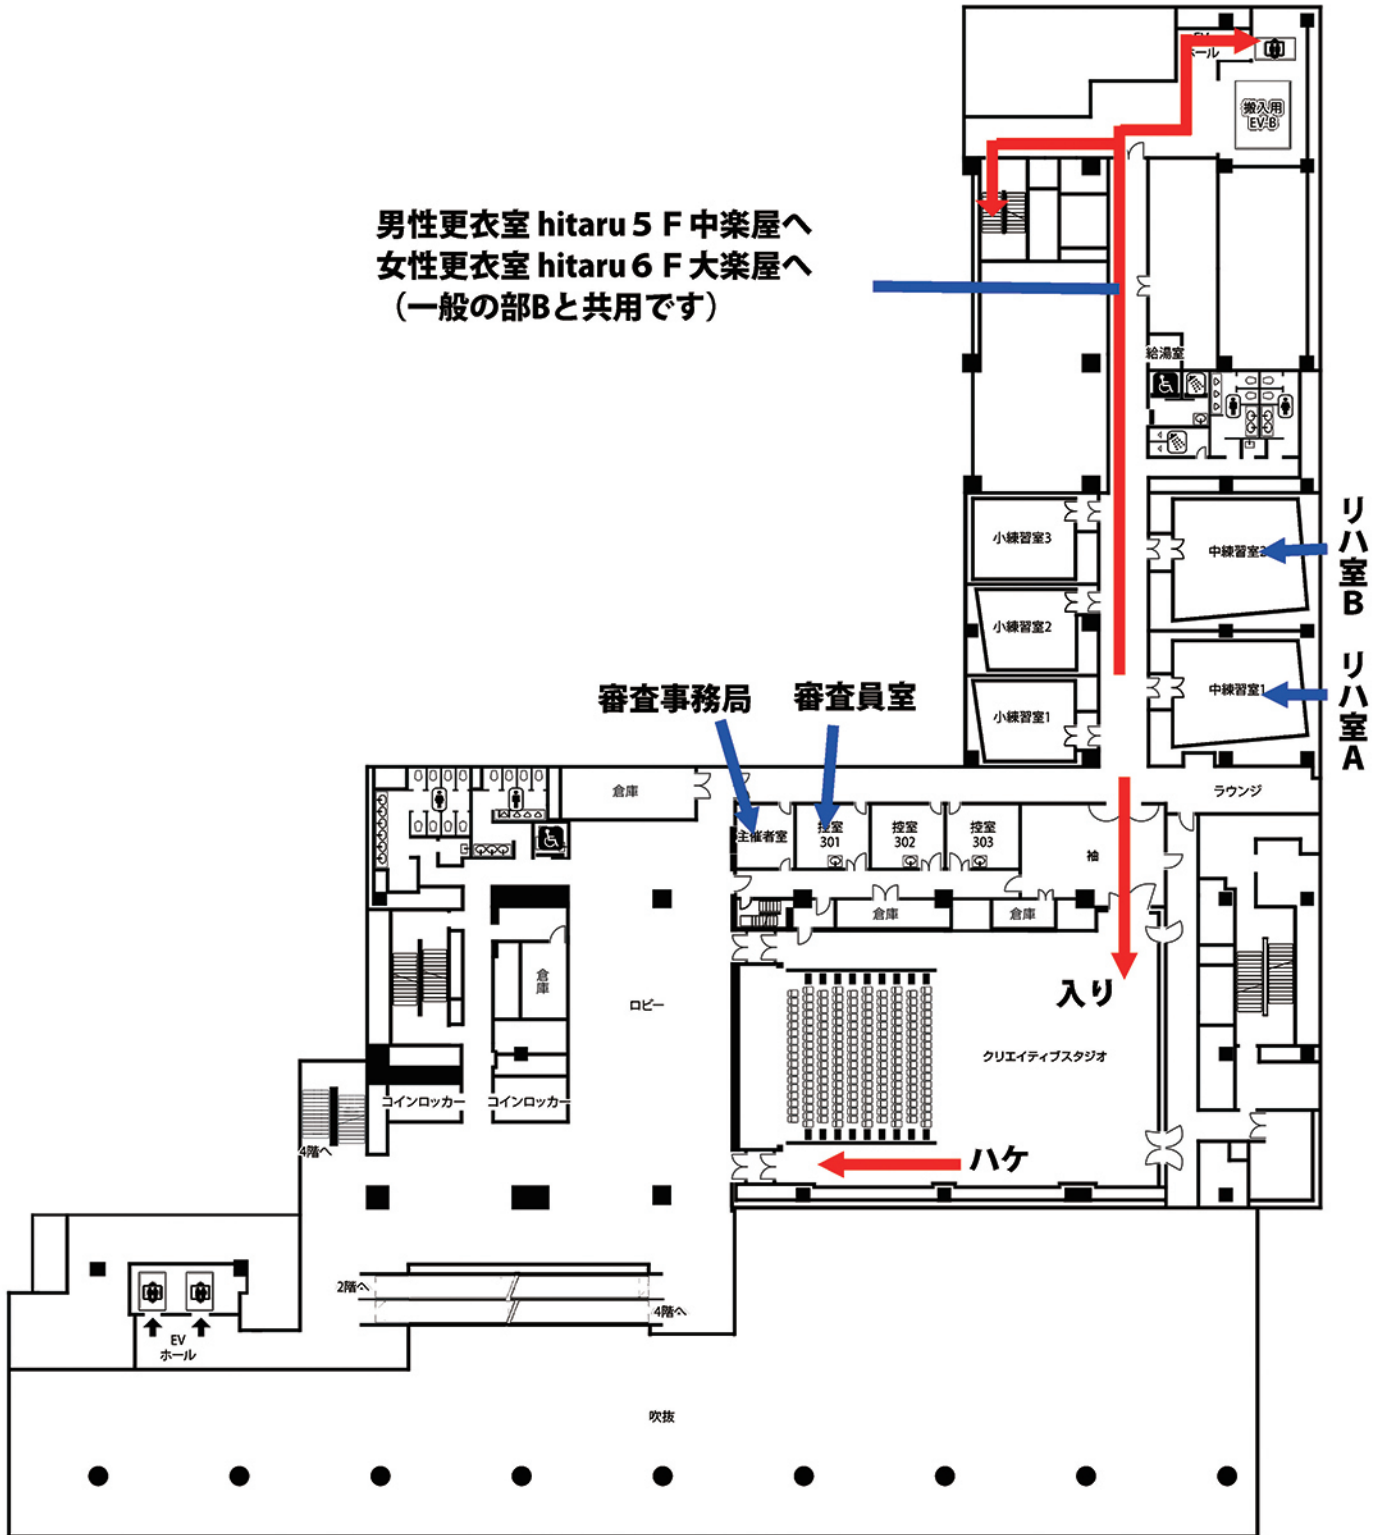

一般の部 B

2023全国合唱発表会

クリエイティブスタジオ3階

8月25日(金)

小編成の部

男性更衣室 hitaru 5 F 中楽屋へ
女性更衣室 hitaru 6 F 大楽屋へ
(一般の部Bと共用です)

2023全国合唱発表会

かでのホール
8月25日(金)・27日(日) 交流の部Ⅰ・Ⅱ

2023全国合唱発表会

カナモトホール1階

8月25日(金)・27日(日) 女性の部・一般の部A

2023/8/14 ハケ導線の修正

2023全国合唱発表会

カナモトホール2階

8月25日(金)・27日(日)

女性の部・一般の部A