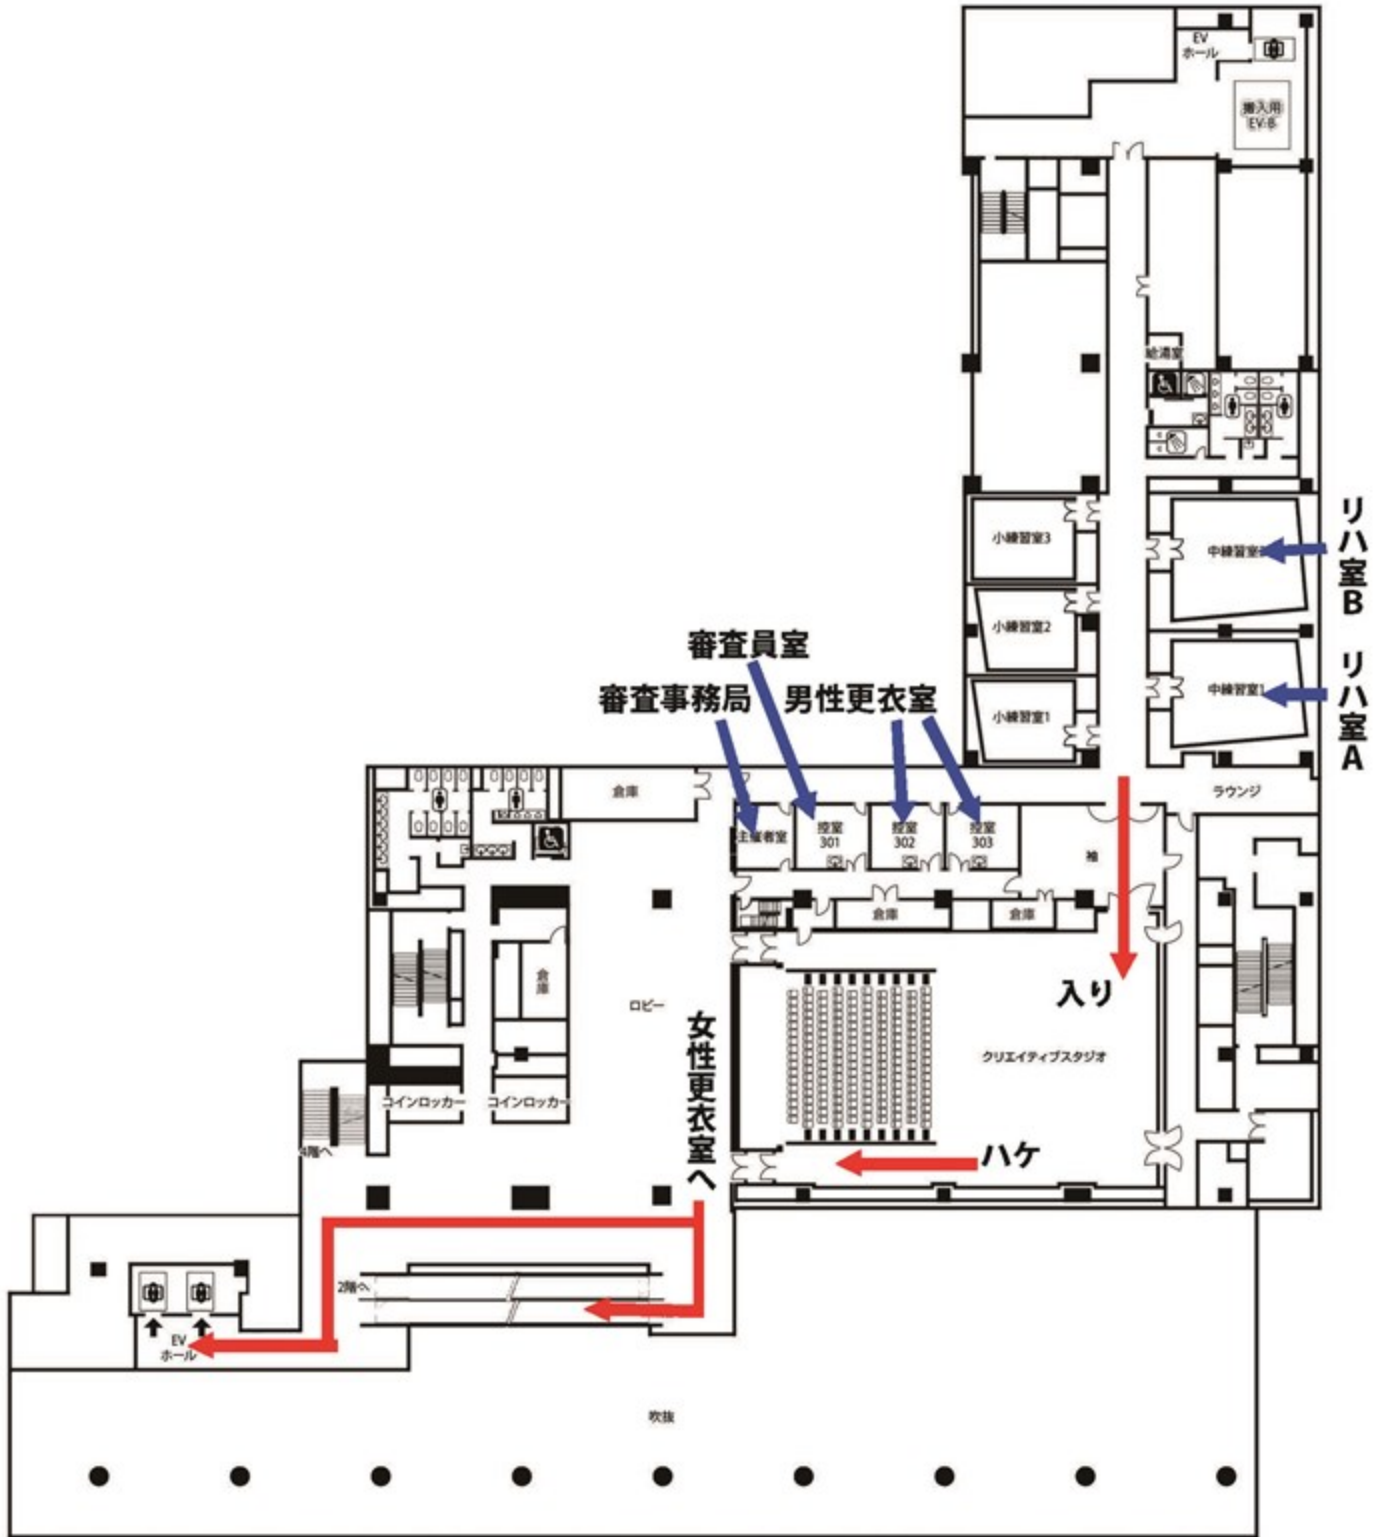

一般の部 B

2023全国合唱発表会

クリエイティブスタジオ3階

8月25日(金)

小編成の部

男性更衣室 hitaru 5 F 中楽屋へ
女性更衣室 hitaru 6 F 大楽屋へ
(一般の部Bと共用です)

2023全国合唱発表会

かでのホール
8月25日(金)・27日(日) 交流の部Ⅰ・Ⅱ

2023全国合唱発表会

カナモトホール1階

8月25日(金)・27日(日) 女性の部・一般の部A

2023/8/14 ハケ導線の修正

2023全国合唱発表会

カナモトホール2階

8月25日(金)・27日(日)

女性の部・一般の部A

2023オリジナルコンサート

クリエイティブスタジオ 3階

8月27日(日)

2023オリジナルコンサート

会場：クリエイティブスタジオ4階

8月27日(日)