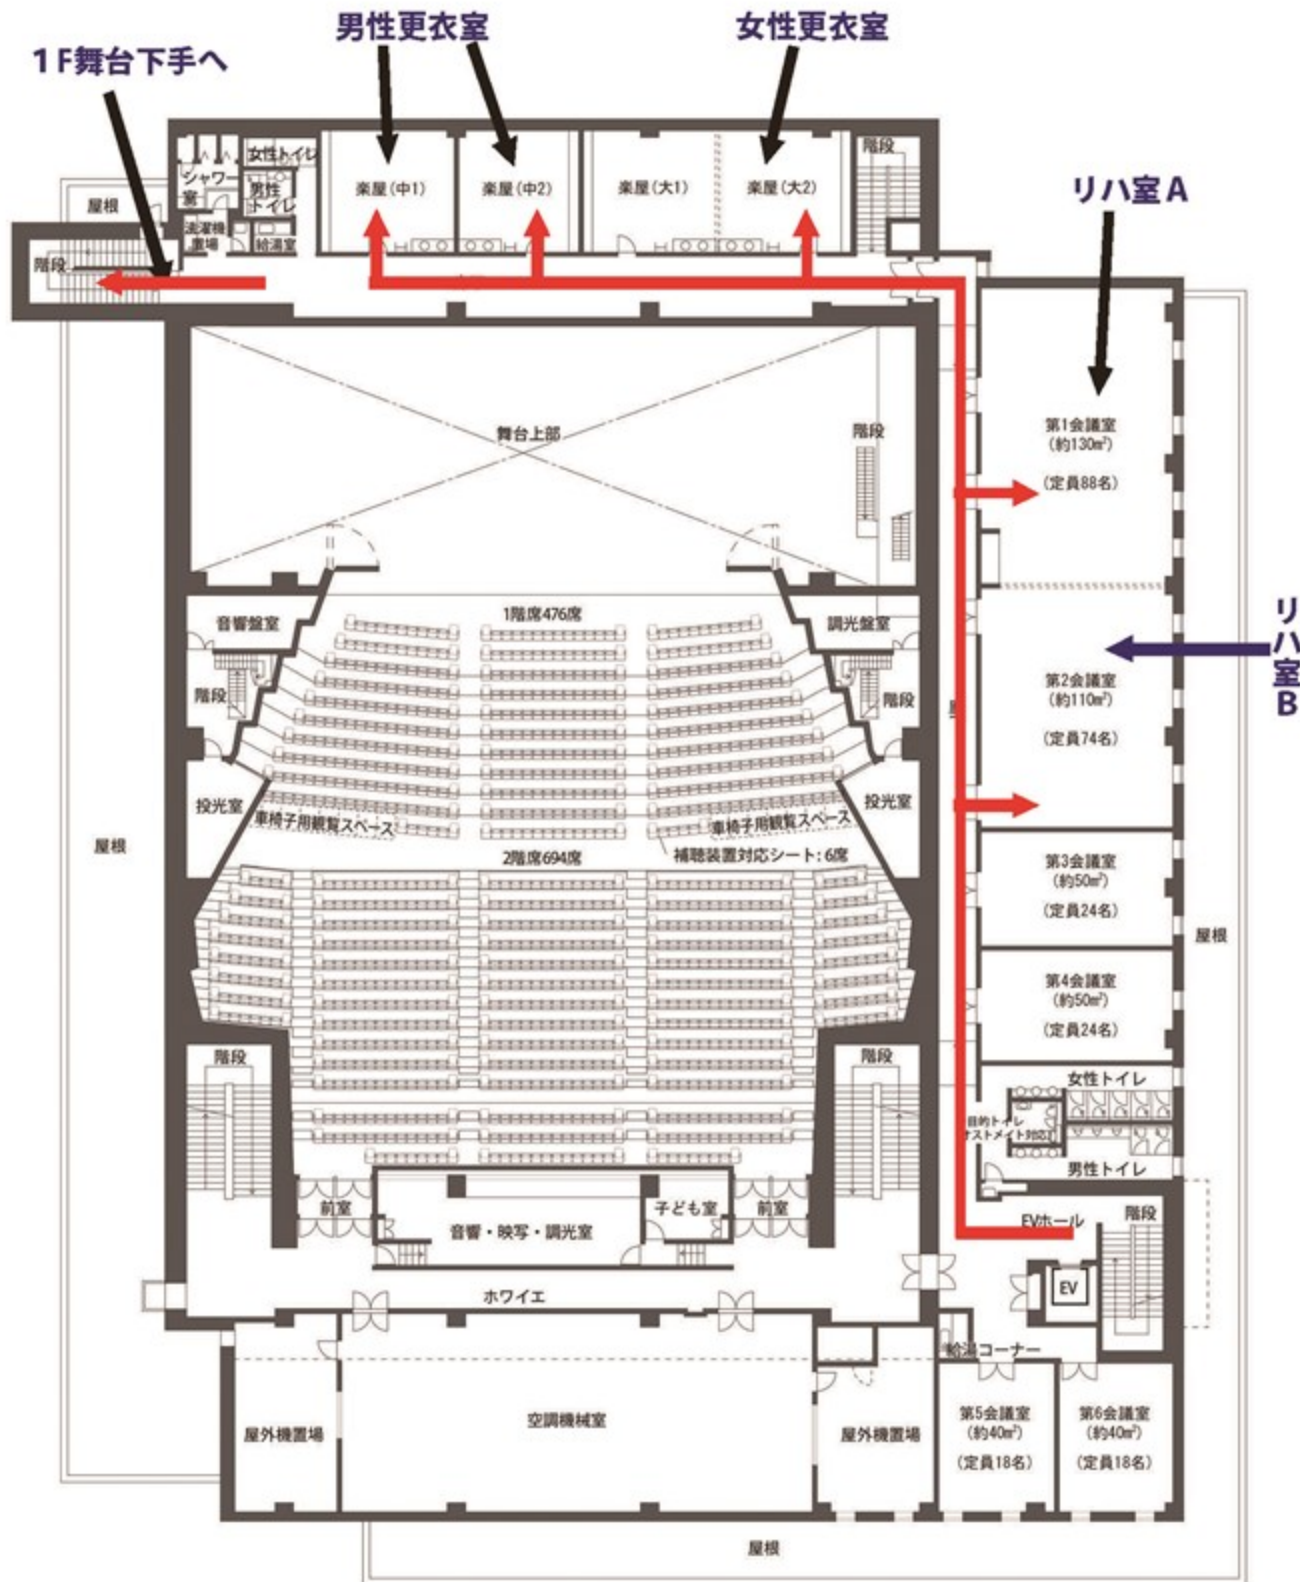

一般の部 B

2023全国合唱発表会

クリエイティブスタジオ3階

8月25日(金)

小編成の部

男性更衣室 hitaru 5 F 中楽屋へ
女性更衣室 hitaru 6 F 大楽屋へ
(一般の部Bと共用です)

2023全国合唱発表会

かでのホール
8月25日(金)・27日(日) 交流の部Ⅰ・Ⅱ

2023全国合唱発表会

カナモトホール1階

8月25日(金)・27日(日) 女性の部・一般の部A

2023/8/14 ハケ導線の修正

2023全国合唱発表会

カナモトホール2階

8月25日(金)・27日(日)

女性の部・一般の部A

2023オリジナルコンサート

クリエイティブスタジオ 3階

8月27日(日)

2023オリジナルコンサート

会場：クリエイティブスタジオ4階

8月27日(日)