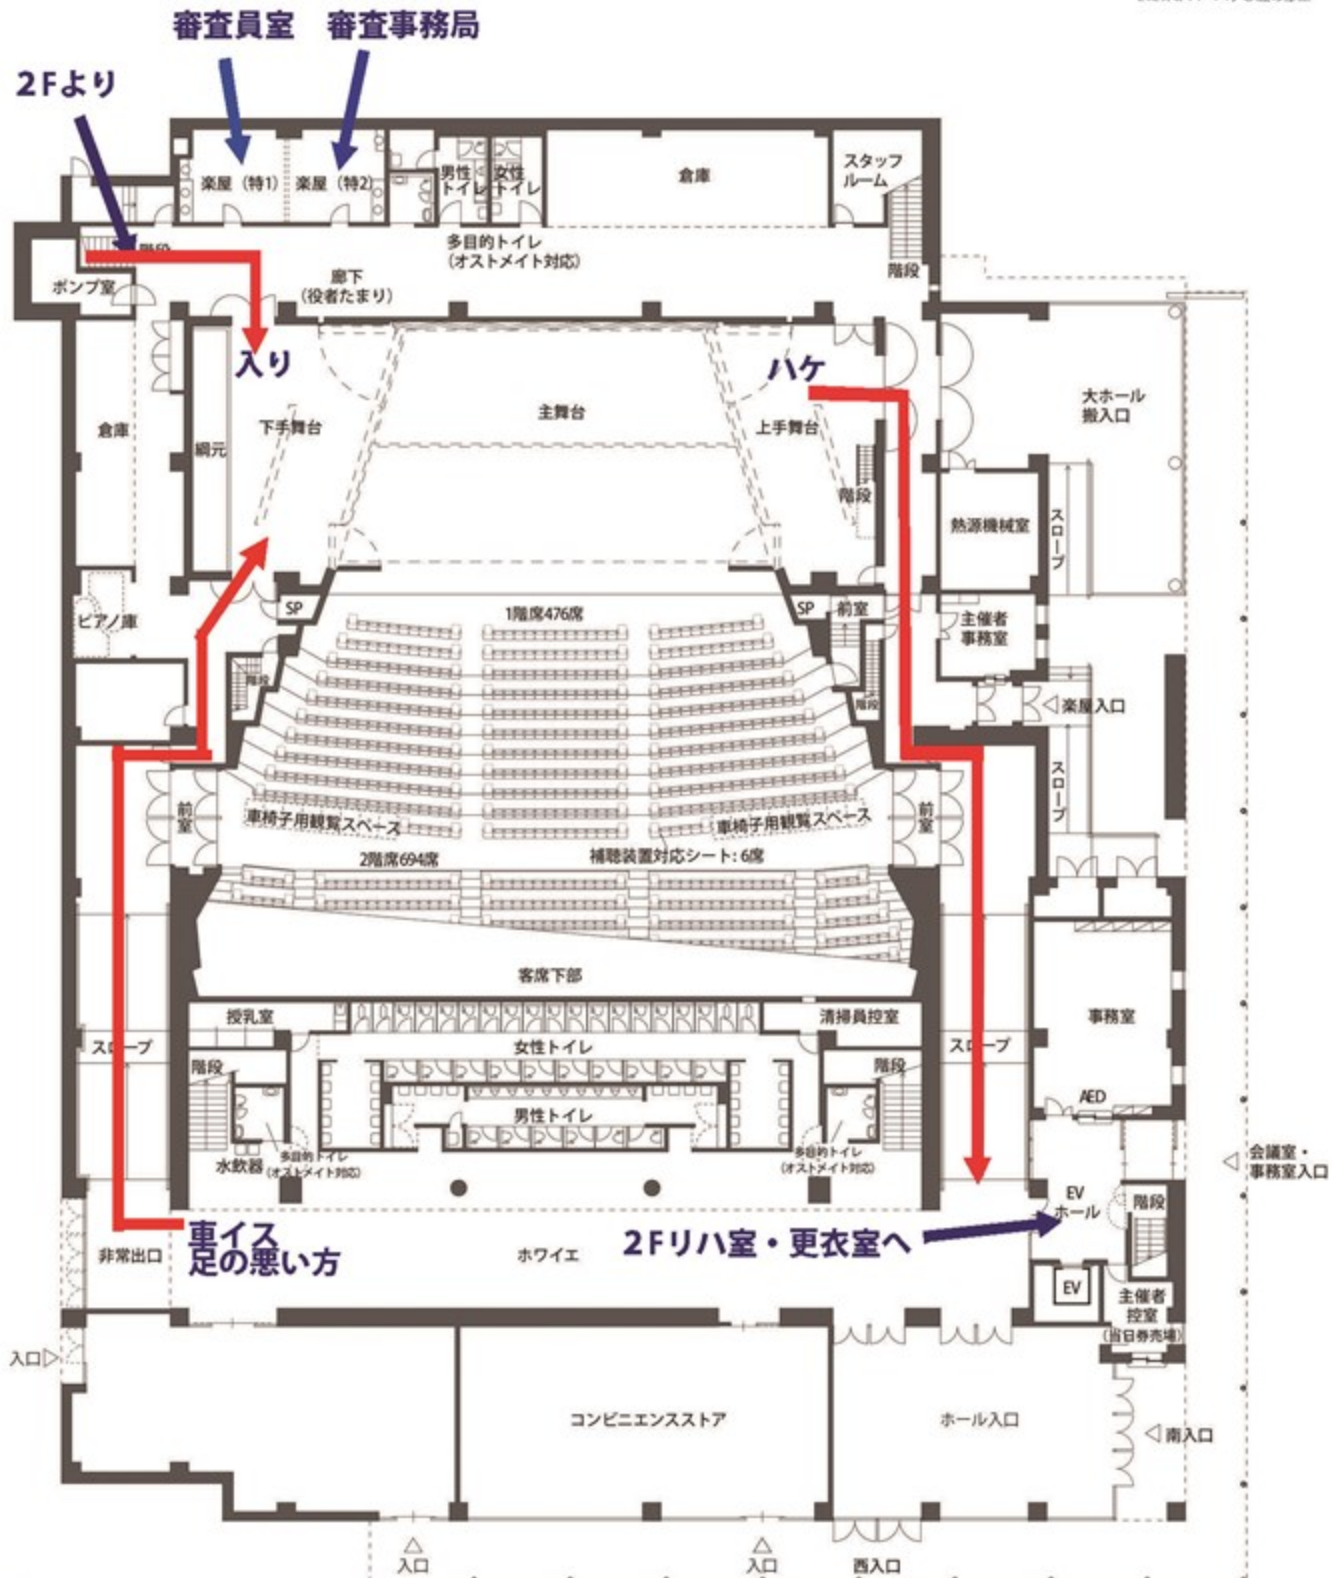

一般の部 B

2023全国合唱発表会

クリエイティブスタジオ3階

8月25日(金)

小編成の部

男性更衣室 hitaru 5 F 中楽屋へ
女性更衣室 hitaru 6 F 大楽屋へ
(一般の部Bと共用です)

2023全国合唱発表会

かでのホール
8月25日(金)・27日(日) 交流の部Ⅰ・Ⅱ

2023全国合唱発表会

カナモトホール1階

8月25日(金)・27日(日) 女性の部・一般の部A

2023/8/14 ハケ導線の修正

2023全国合唱発表会

カナモトホール2階

8月25日(金)・27日(日)

女性の部・一般の部A

2023オリジナルコンサート

クリエイティブスタジオ 3階

8月27日(日)

2023オリジナルコンサート

会場：クリエイティブスタジオ4階

8月27日(日)