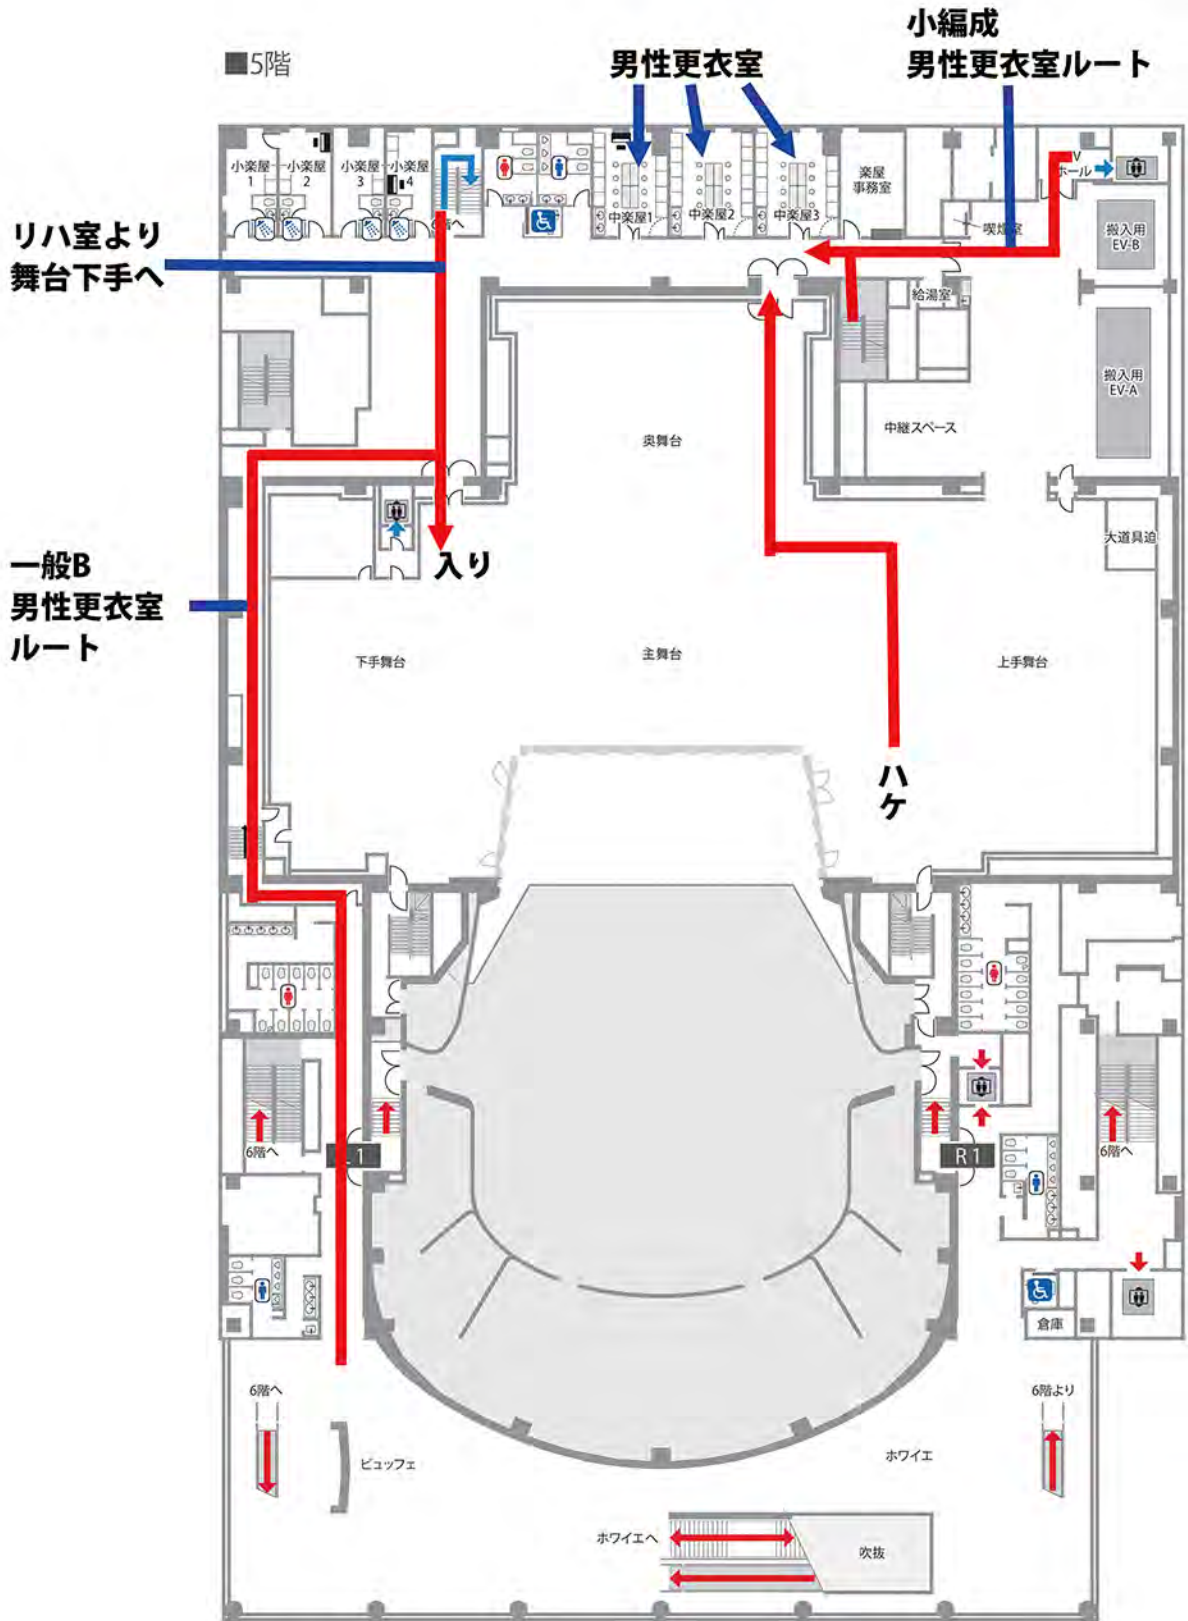

■4階

2023全国合唱発表会

札幌文化芸術劇場 hitaru

8月25日(金)

一般の部B

2023全国合唱発表会

札幌文化芸術劇場 hitaru

8月25日(金)

一般の部 B

2023全国合唱発表会

クリエイティブスタジオ3階

8月25日(金)

小編成の部

男性更衣室 hitaru 5 F 中楽屋へ
女性更衣室 hitaru 6 F 大楽屋へ
(一般の部Bと共用です)

2023全国合唱発表会

かでのホール
8月25日(金)・27日(日) 交流の部Ⅰ・Ⅱ