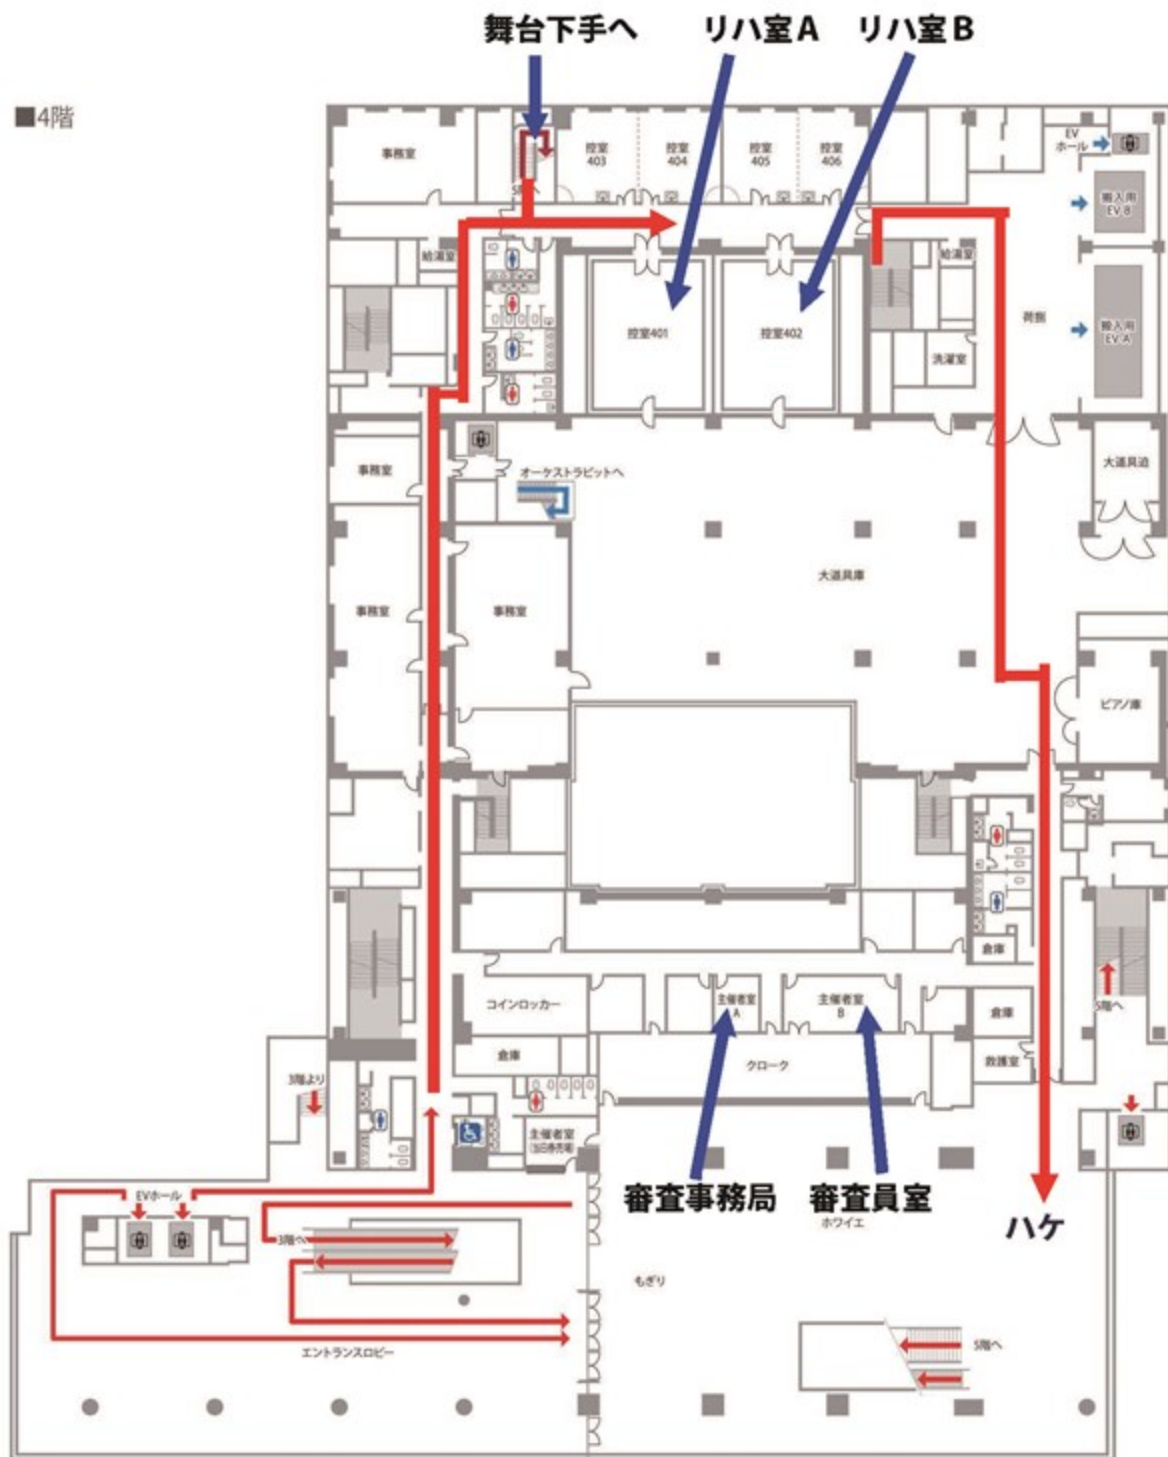

2023全国合唱発表会

札幌文化芸術劇場 hitaru

8月25日(金)

一般の部 B

■4階