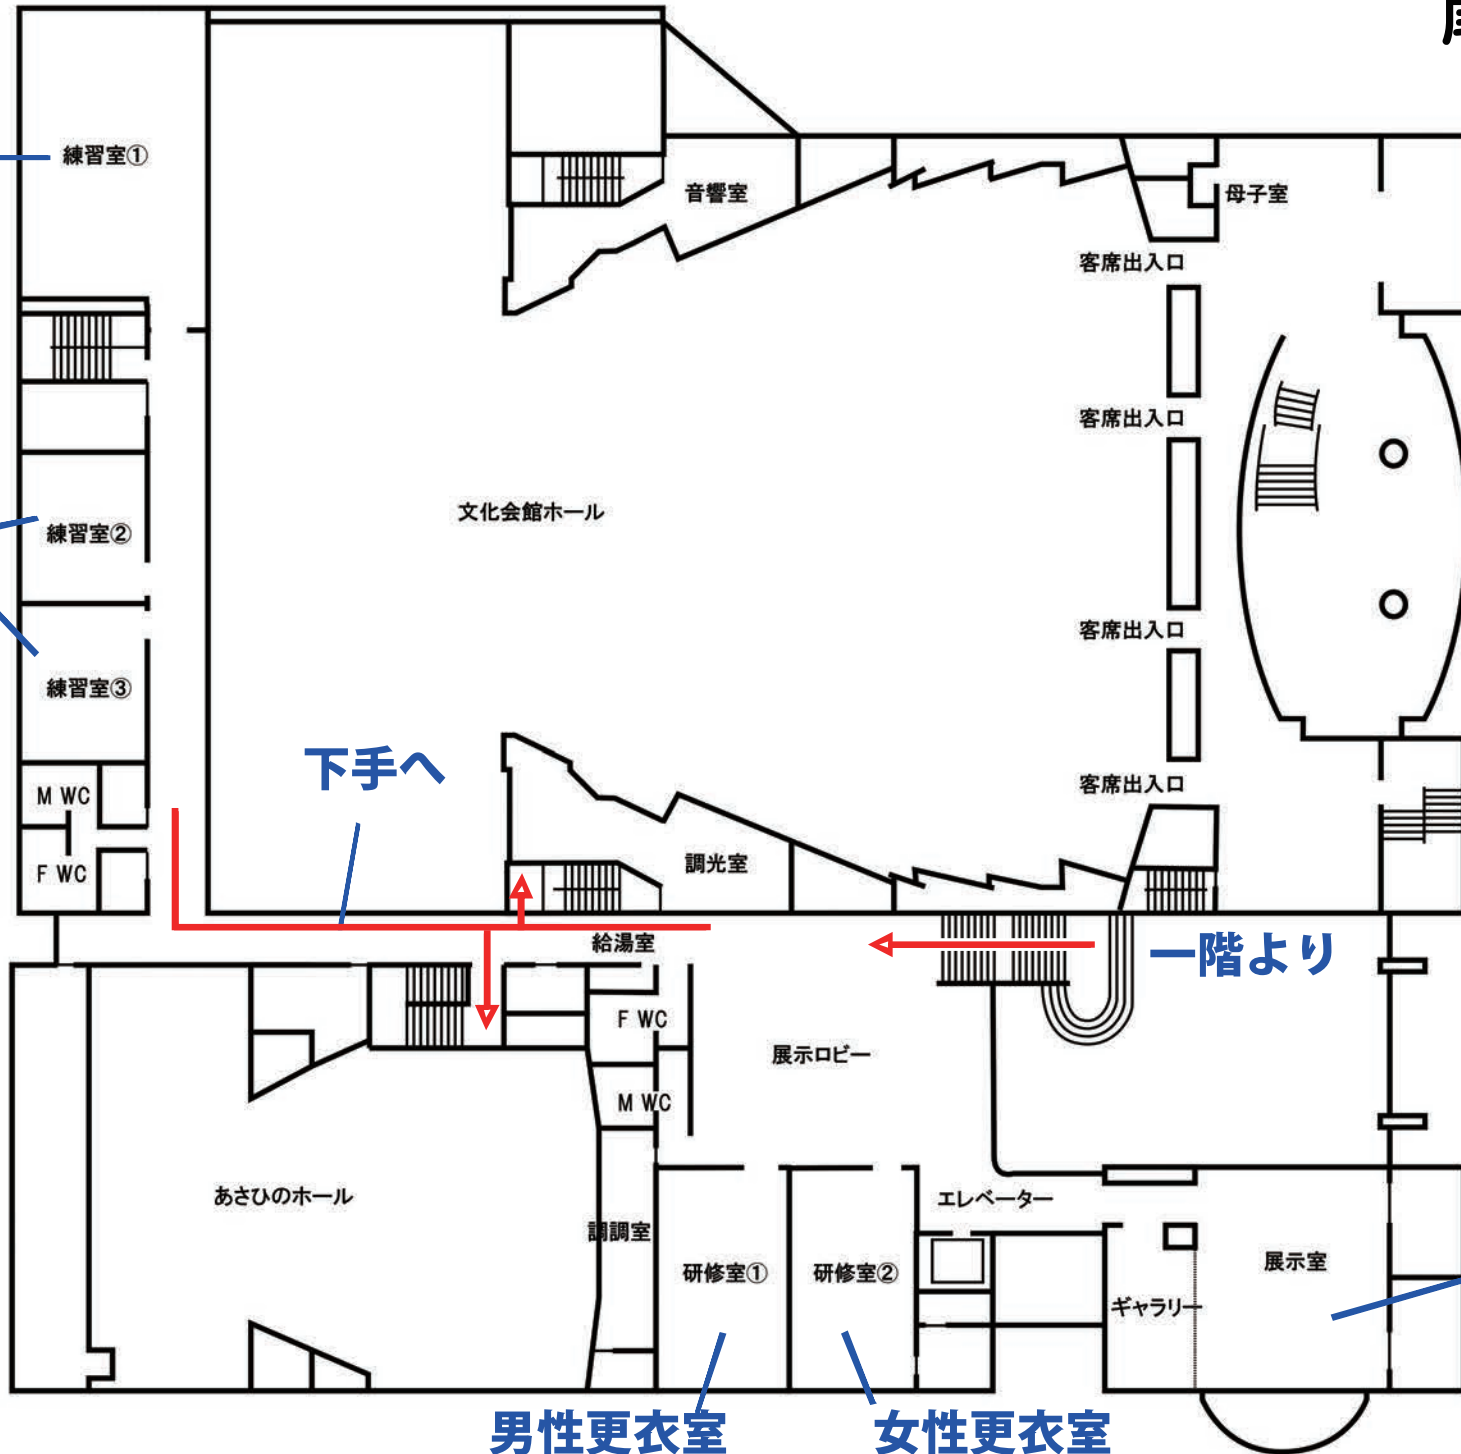

尾張旭市文化会館

1階平面図

12月3日(土)
女性
交流Ⅱ

審判事務局

交流Ⅱ講習員室

女性審判委員会

ハケ

舞台スタッフ

入り

リハ室
更衣室へ

ハケ

事務局部屋

尾張旭市文化会館

2階平面図

12月3日(土)
女性
交流II

リハ室A

荷物
食事

下手へ

一階より

リハ室B

男性更衣室

女性更衣室