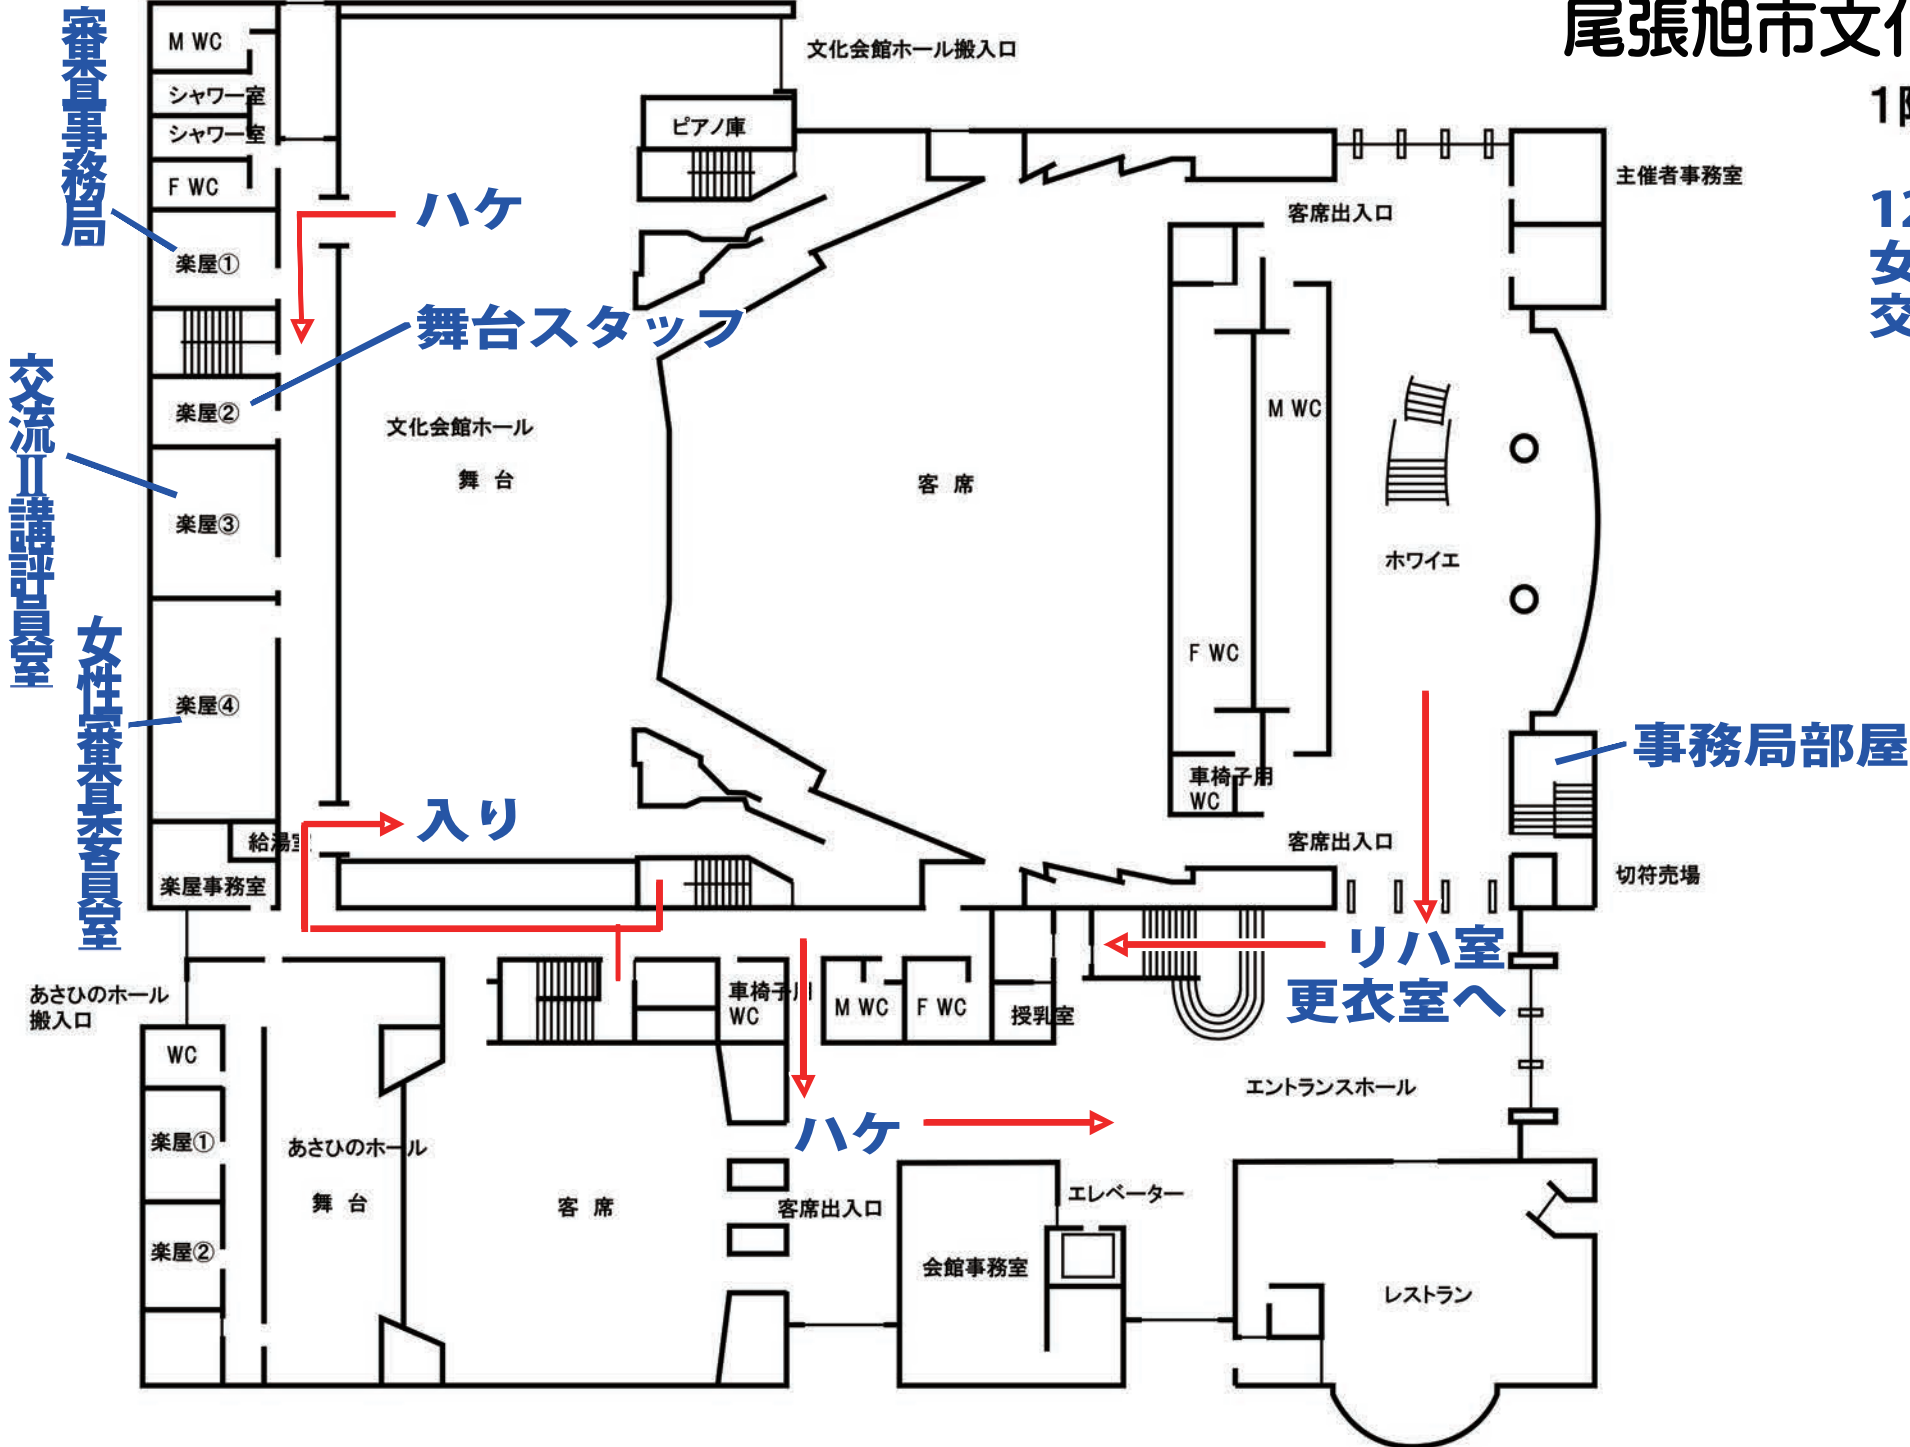

尾張旭市文化会館

1階平面図

12月3日(土)
女性
交流Ⅱ

審判事務局

交流Ⅱ講習員室

女性審判委員会

ハケ

舞台スタッフ

入り

リハ室
更衣室へ

ハケ

事務局部屋

尾張旭市文化会館

2階平面図

12月3日(土)
女性
交流II

リハ室A

荷物
食事

下手へ

一階より

リハ室B

男性更衣室

女性更衣室