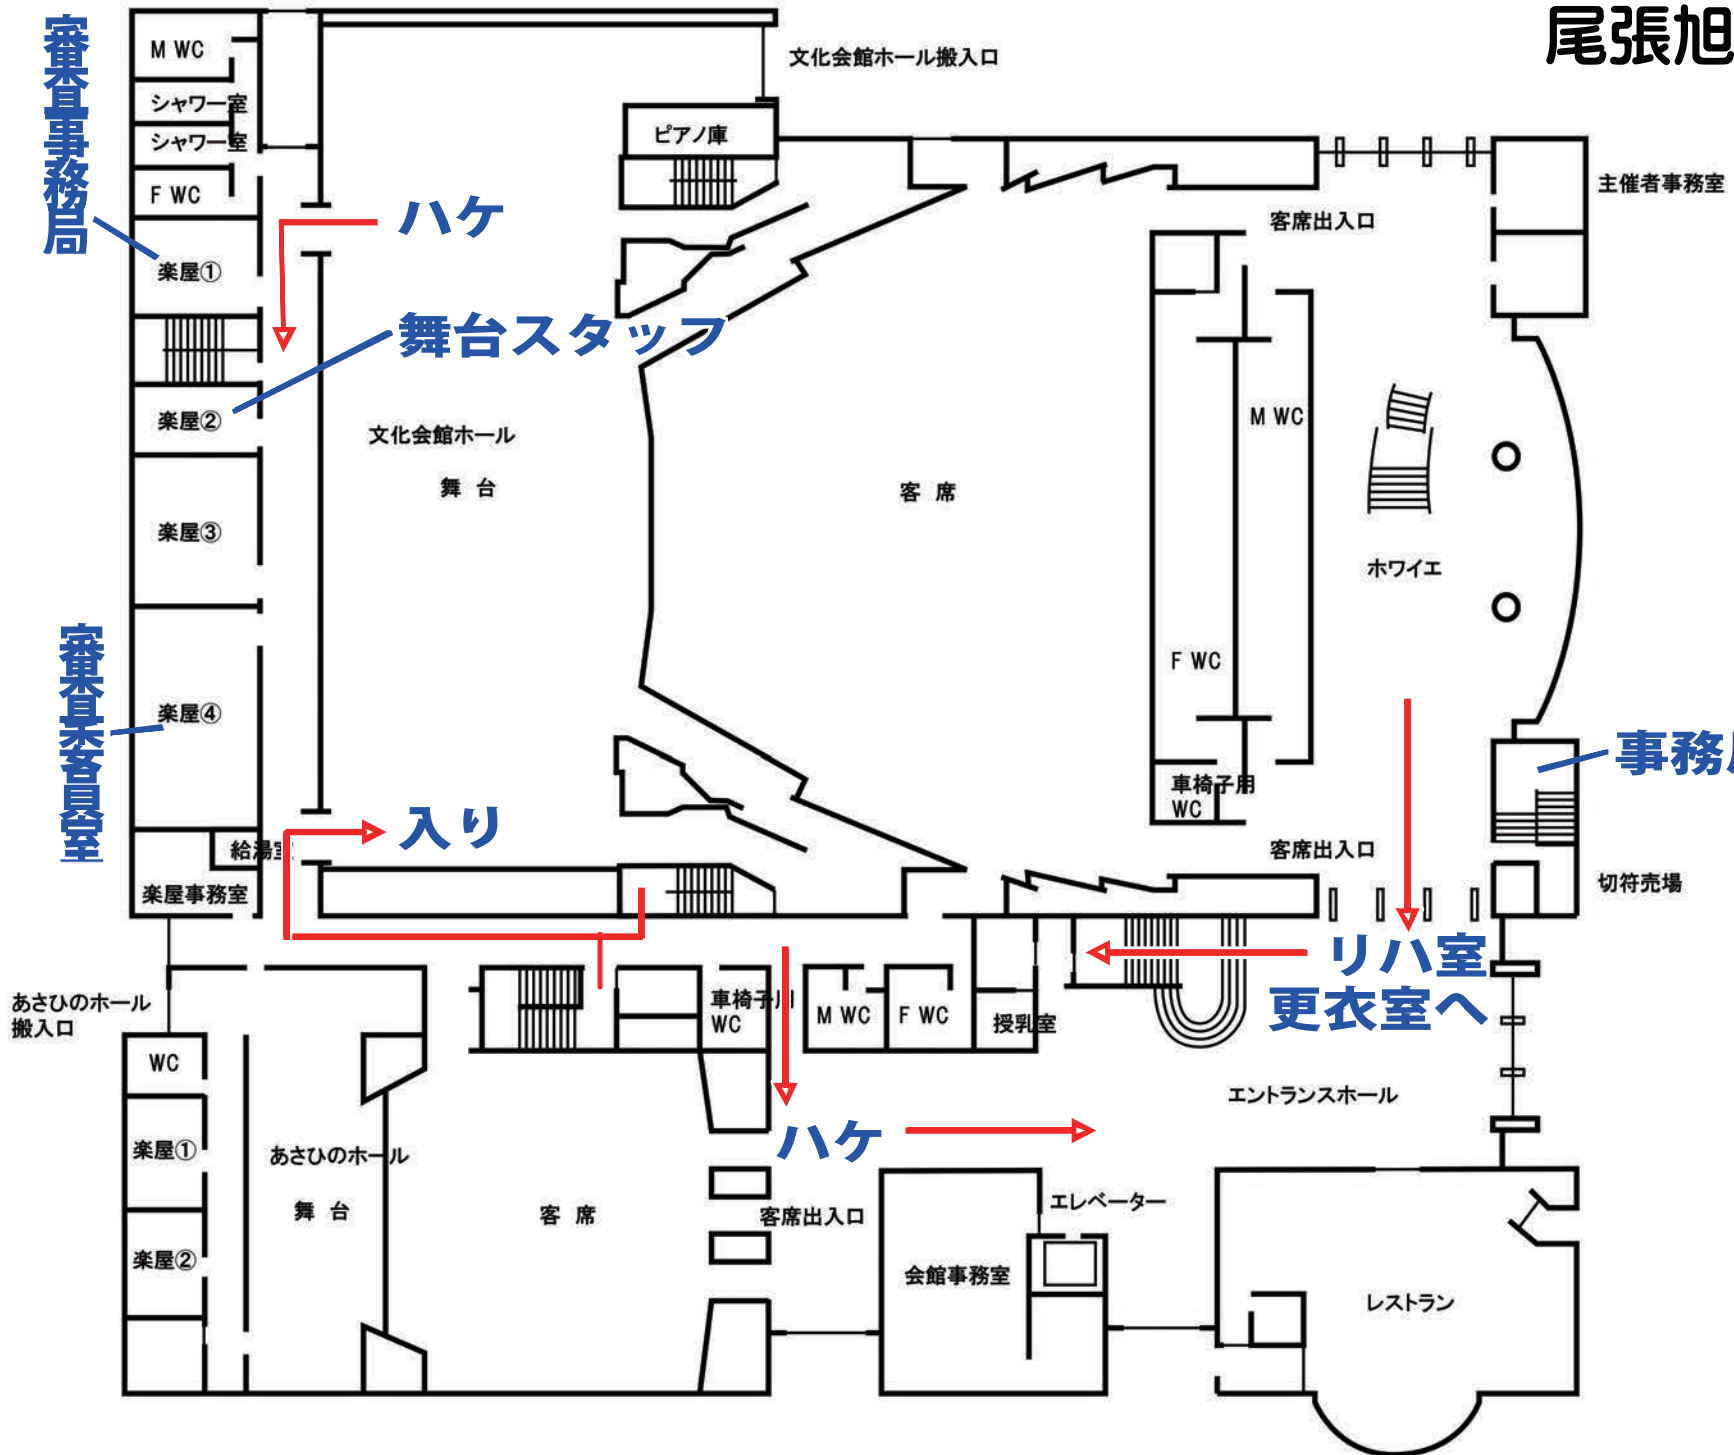

尾張旭市文化会館

1階平面図

12月2日(金)
小編成

楽屋事務局

楽屋委員会室

ハケ

舞台スタッフ

入り

リハ室
更衣室へ

ハケ

事務局部屋

会館事務所

レストラン

尾張旭市文化会館

2階平面図

12月2日(金)
小編成