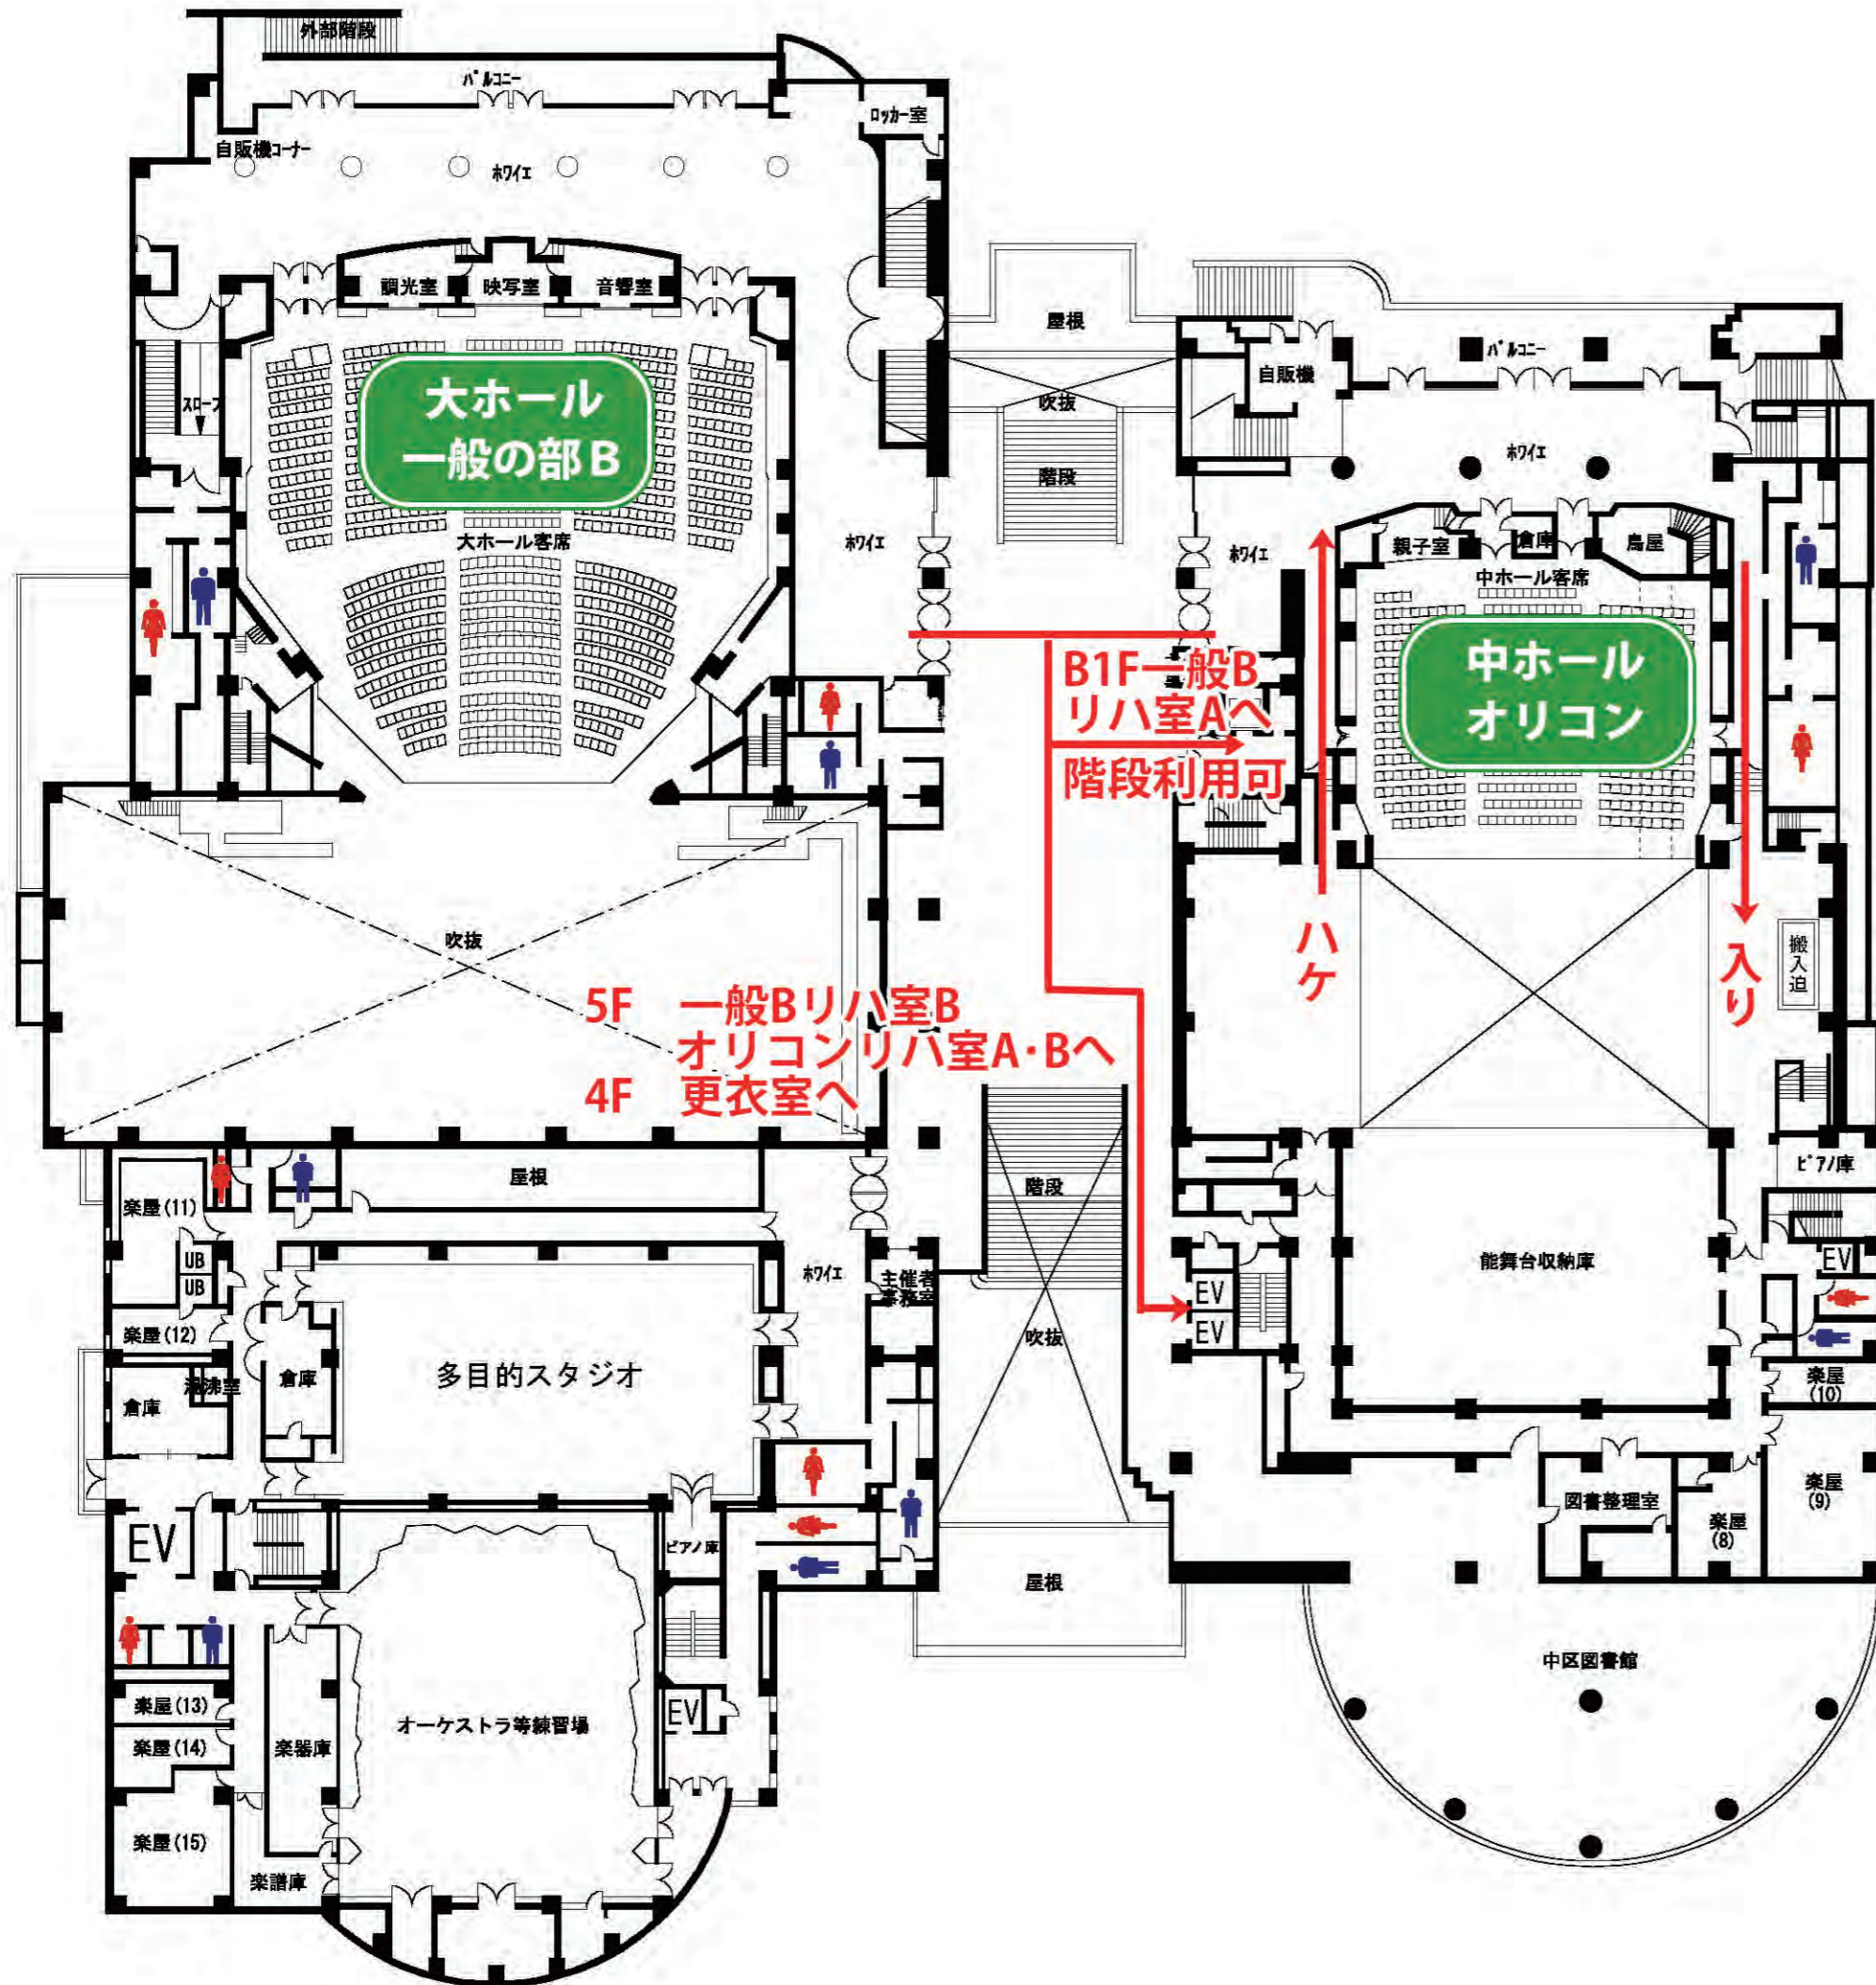

12月5日(日) 一般B・オリコン

JMSアステールプラザ
〒730-0812 広島市中区加古町4番17号
電話 082-244-8000 FAX 082-246-5808
E-mail:naka-cs@cf.city.hiroshima.jp

2F