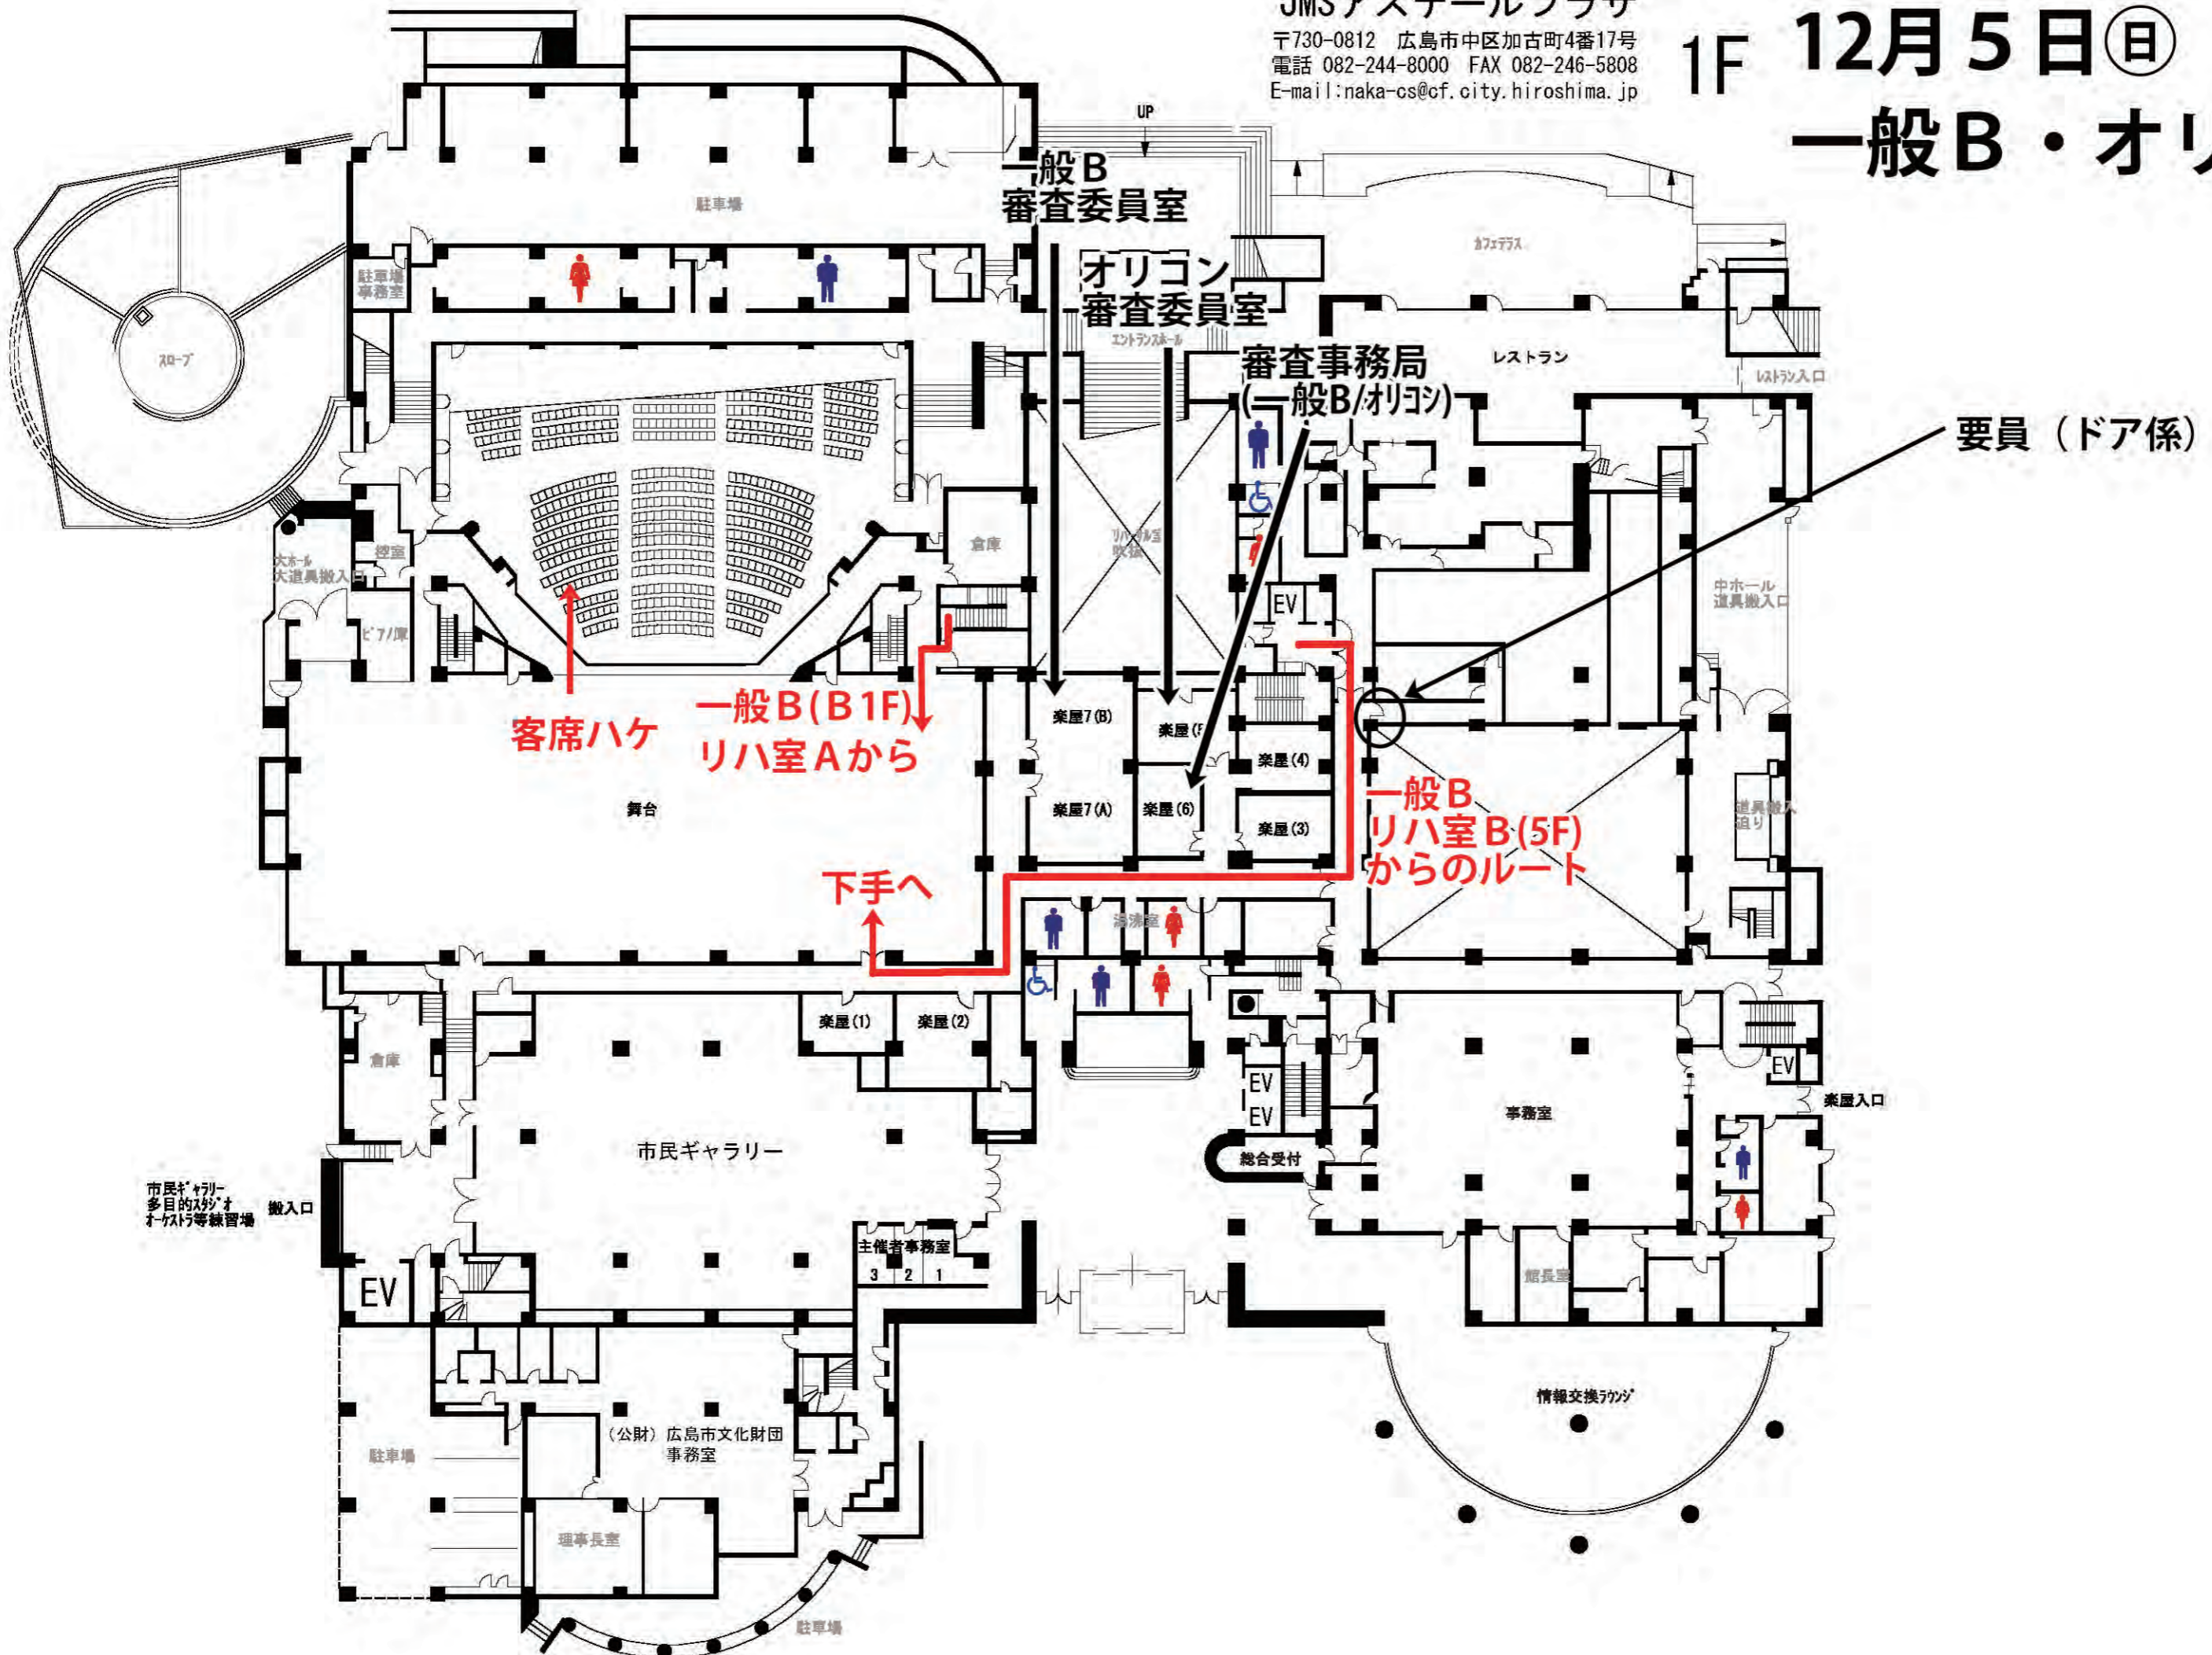

JMSアステールプラザ

〒730-0812 広島市中区加古町4番17号

電話 082-244-8000 FAX 082-246-5808

E-mail:naka-cs@cf.city.hiroshima.jp

1F 12月5日(日)

一般B・オリコン

要員 (ドア係)

12月5日(日) 一般B・オリコン