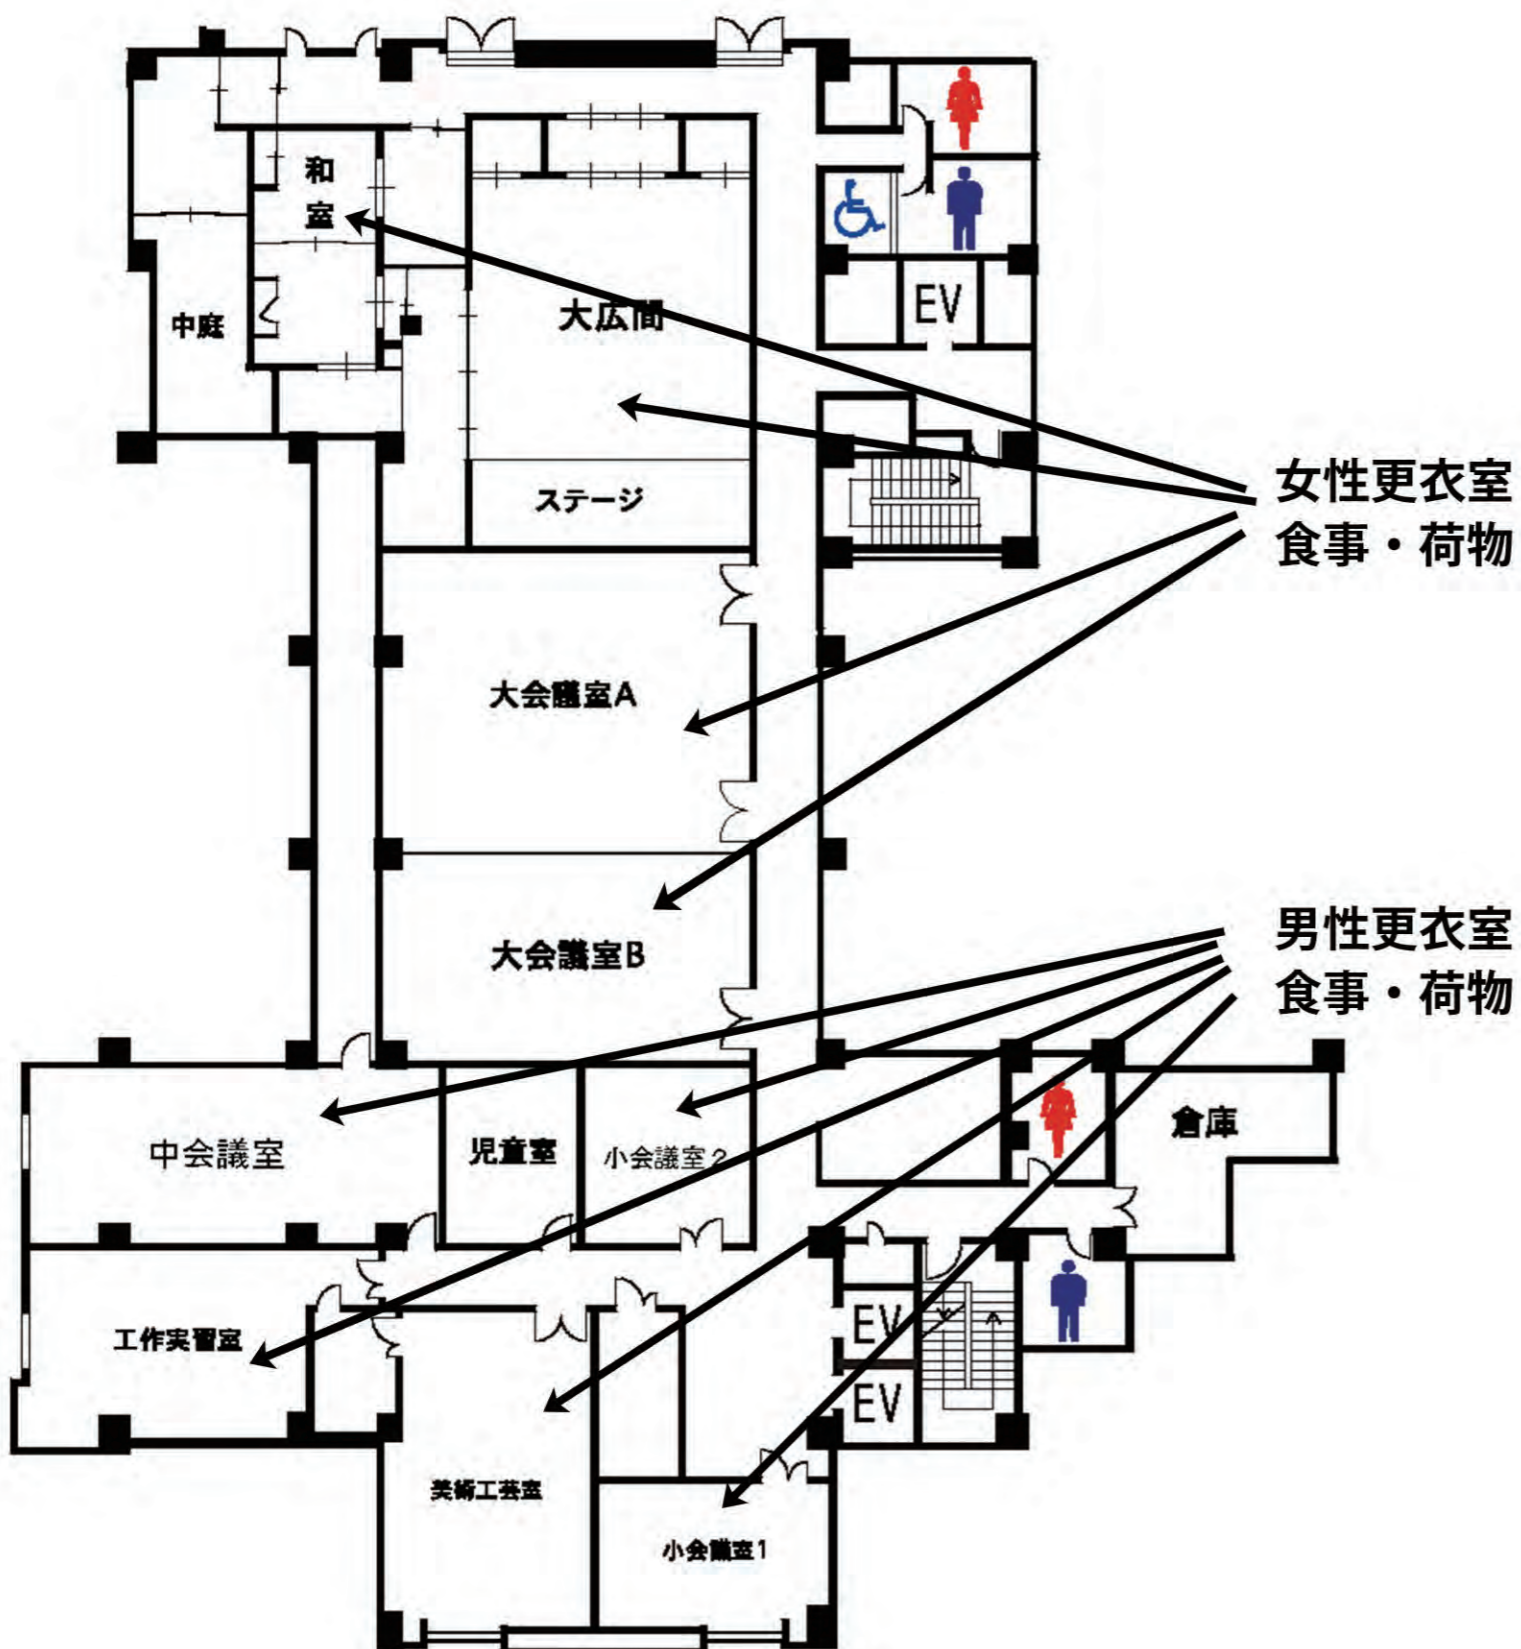

4F

5F

12月5日(日) 一般B・オリコン

JMSアステールプラザ

〒730-0812 広島市中区加古町4番17号

電話 082-244-8000 FAX 082-246-5808

E-mail: naka-cs@cf.city.hiroshima.jp