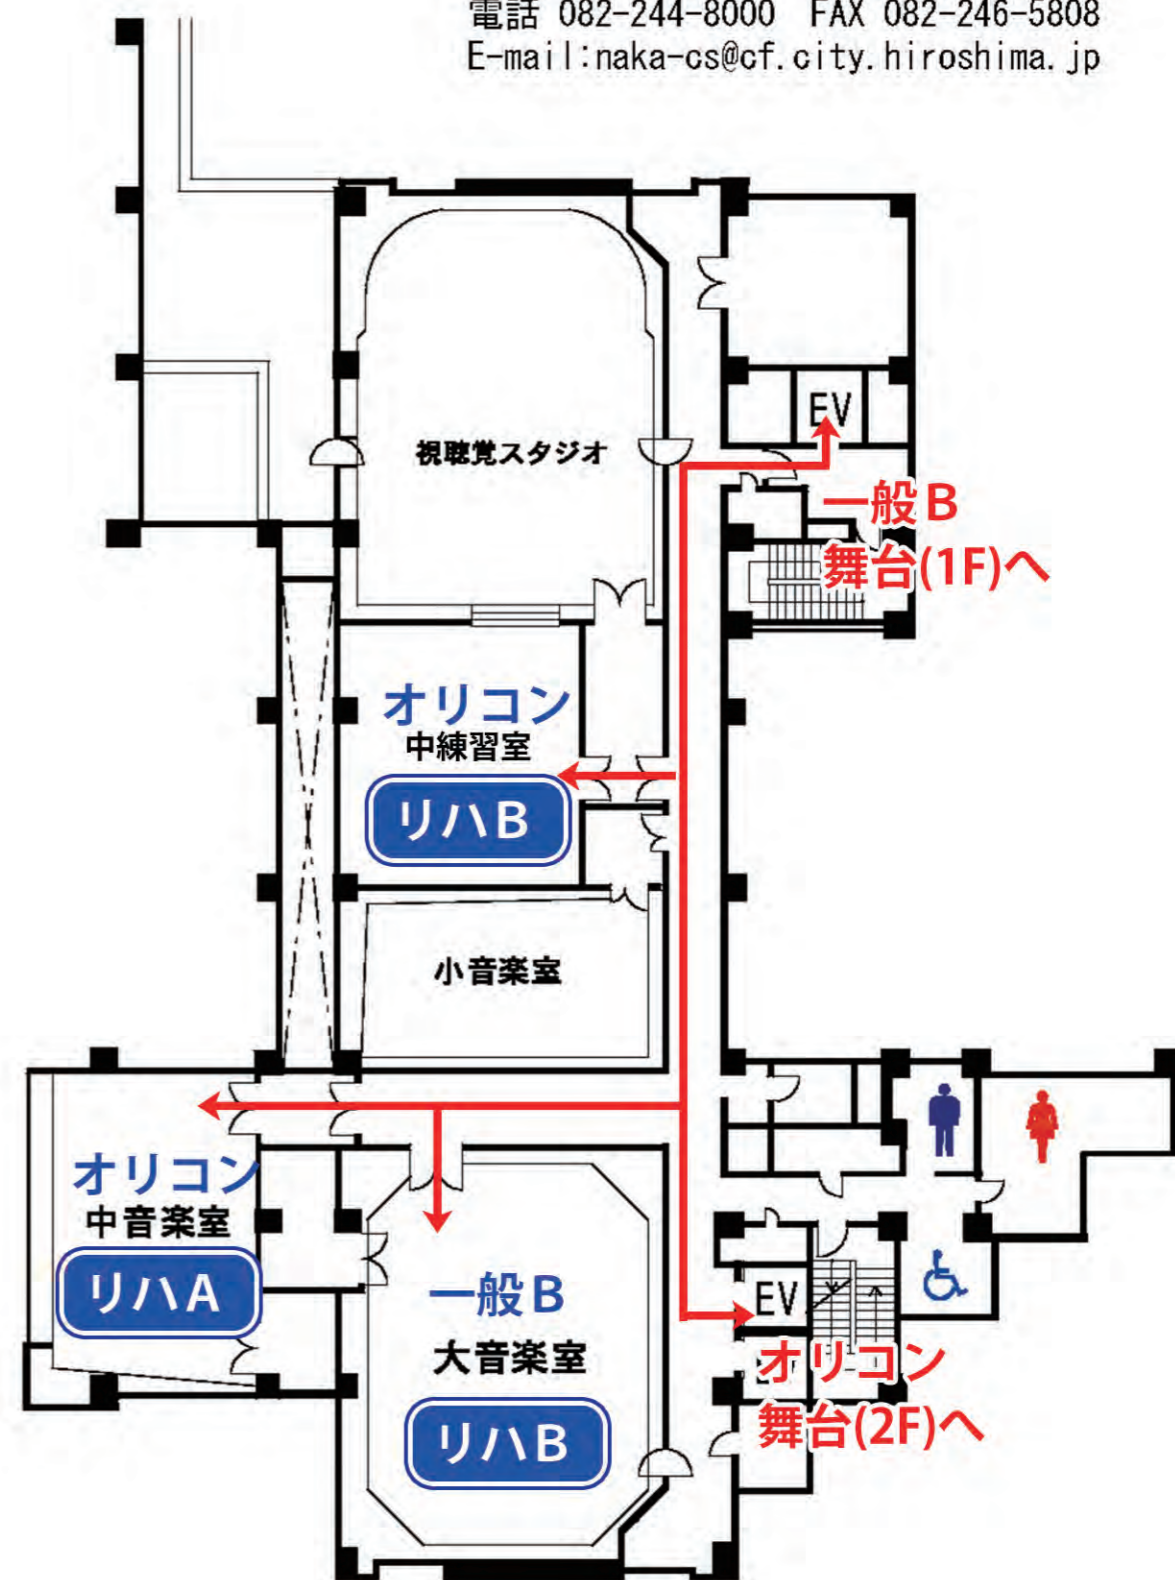

5F

12月5日(日) 一般B・オリコン

JMSアステールプラザ

〒730-0812 広島市中区加古町4番17号

電話 082-244-8000 FAX 082-246-5808

E-mail: naka-cs@cf.city.hiroshima.jp