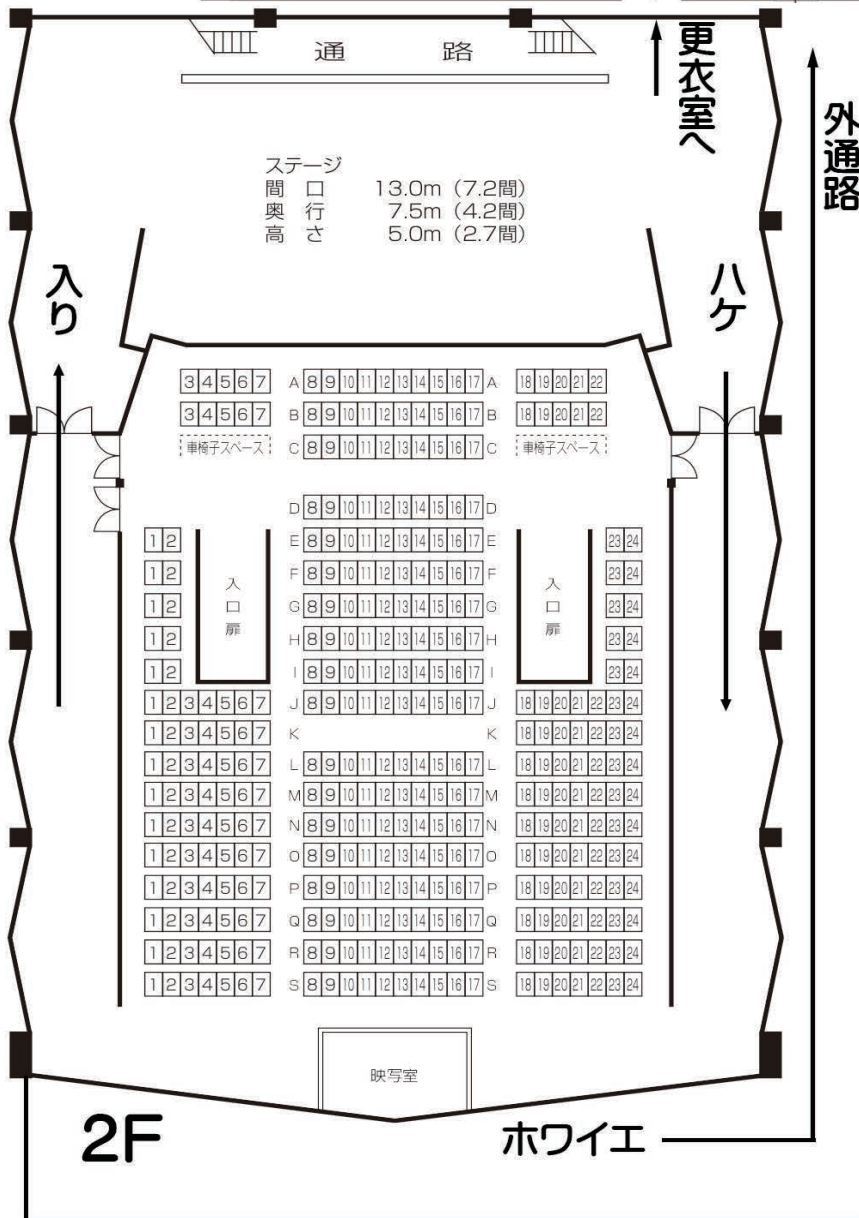

京都教育文化
センターホール
12/1 交流の部2

2F

1Fリハ室へ

3F

1F

京都教育文化センター 1階フロアマップ